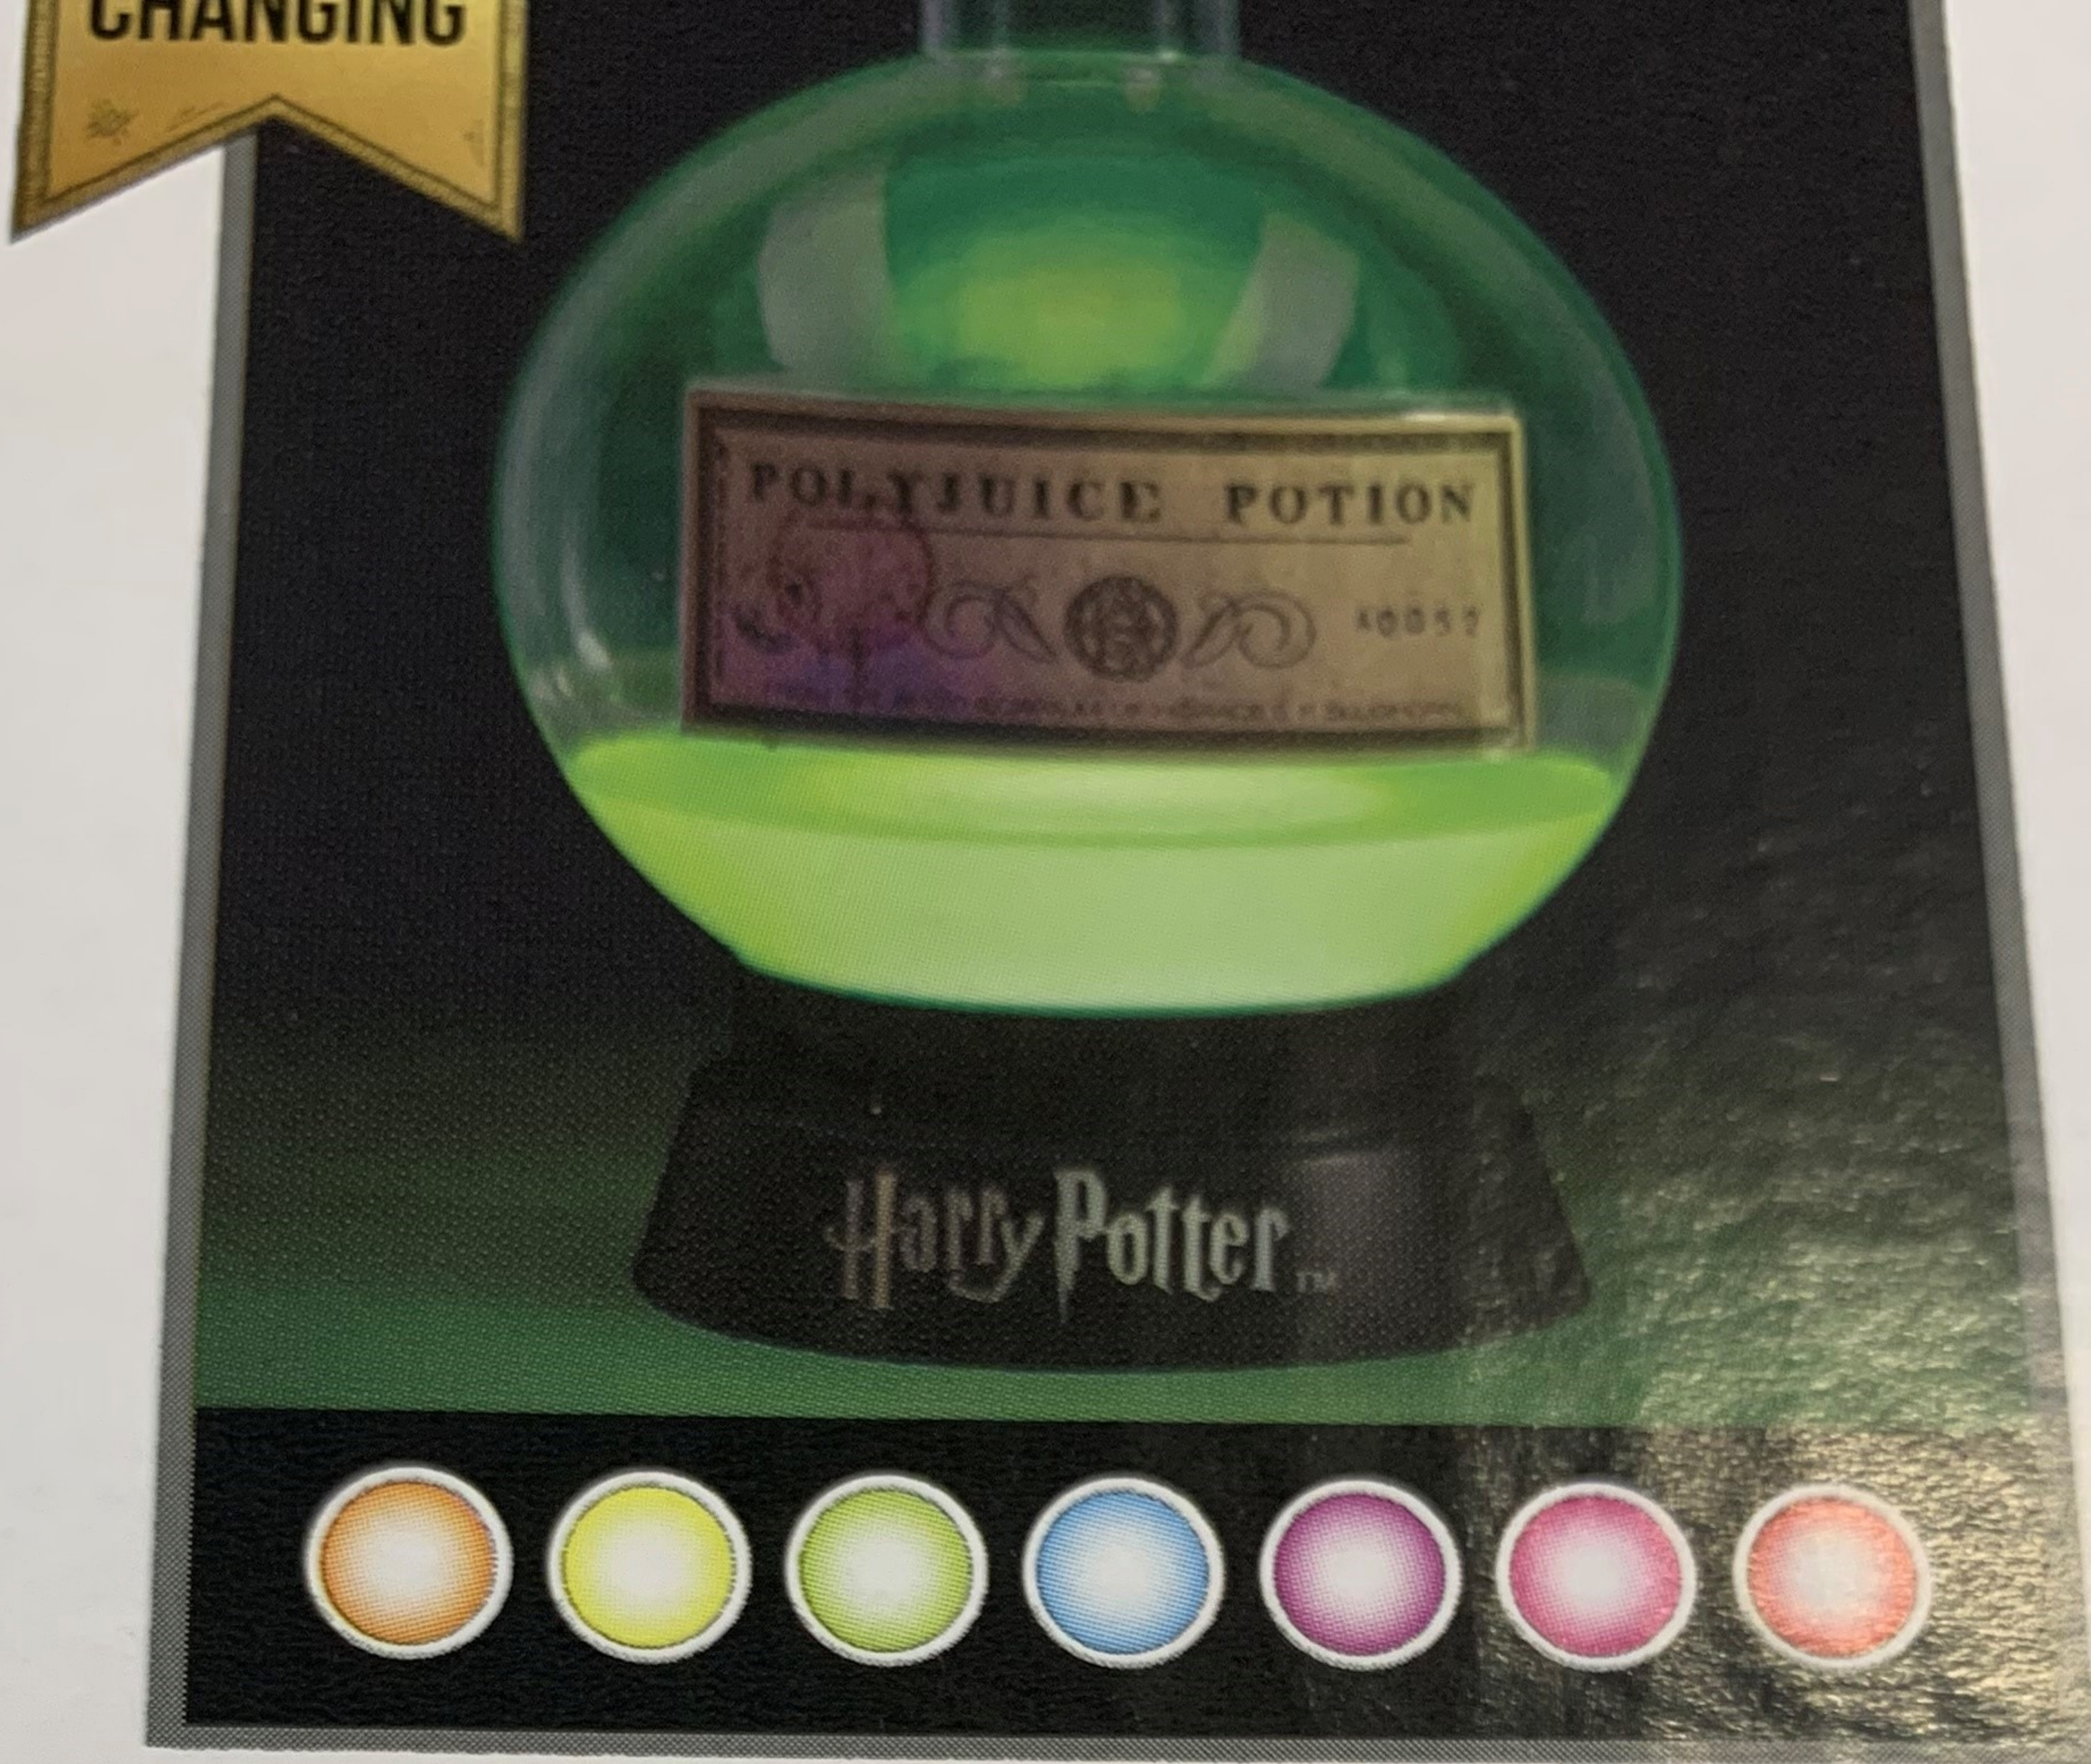

by this
lamp as the
inside flows
colours of
perfect as a
must have
fans!

ES: ¡ADVERTENCIA! Esto no es un juguete.
INSTRUCCIONES PARA LAS PILAS
Necesita 3 pilas X AA, 1.5V (no incluidas)

IT: AVVERTIMENTO! Questo non è un giocattolo.
ISTRUZIONI PER LA BATTERIA
Richiede 3 X AA, 1.5 Batterie V (non incluse)

WORLD characters, names and related
Warner Bros. Entertainment Inc.
WBEI. Publishing Rights © JKR. (s23)

IT: Scatola di cartone: PAP 20, Carta.
Raccolta Carta. Verifica le disposizioni
del tuo Comune.

LICENSED PRODUCT OF
groovy^{UK}