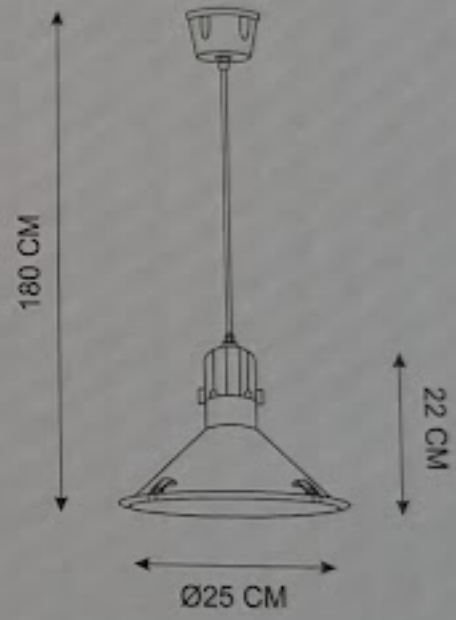

LUCIDE

TONGA

1 x E27 CFL Max.24w
220-240V-50Hz

RoHS
Recycling symbol
WEEE symbol
CE

Energy Labels included in the box.
Label énergétique inclus dans la boîte.

NL FR UK DE PL

www.lucide.be

79459/25/31