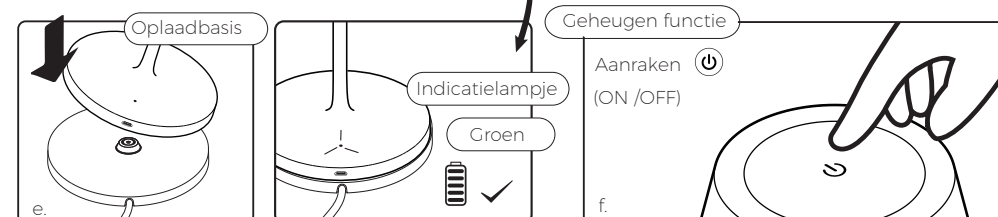

Opladstation: het indicatielampje wordt groen wanneer de batterij volledig is opgeladen.

De lamp start automatisch met de laatste geselecteerde helderheid.

*USB Power adapter niet meegeleverd

! LET OP

- Als het apparaat niet regelmatig wordt gebruikt, is het raadzaam om het eenmaal per maand op te laden.
- Het product bevat een batterij aan de binnenkant. Houd het alsjeblieft uit de buurt van vuur, sterke trillingen, blootstelling aan direct zonlicht of oneigenlijk gebruik.
- De batterij binnenin kan na jarenlang gebruik eenvoudig worden vervangen.
- Het USB type C-dock is waterdicht, maar houd het product uit de buurt van vochtige locaties tijdens het opladen om schade te voorkomen.
- De tafellamp is IP54, bewaar het product echter niet gedurende lange tijd op natte locaties om de levensduur te behouden.
- Neem contact op met uw verkoper om de juiste batterij te kopen en u kunt het product nog steeds gebruiken.

Made in China