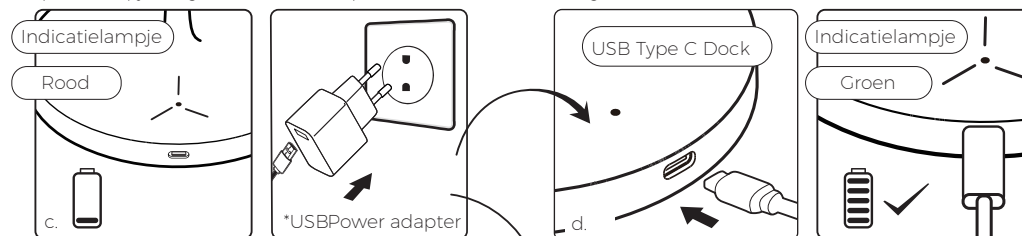

Opladen: laad uw tafellamp op wanneer het indicatielampje op de lampvoet rood wordt wat wijst op een lage batterijcapaciteit.

USB Type C Dock: het indicatielampje gaat groen branden wanneer de batterij volledig is opgeladen.