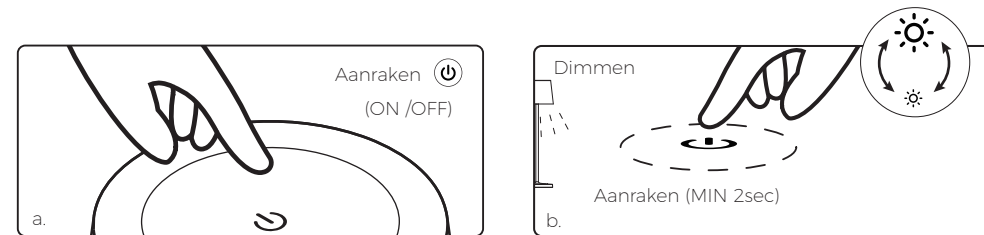

OZOCOZY

Breakfast at Tiffany's

Draagbare oplaadbare LED tafellamp

Gebruiksaanwijzing

- USB Type-C oplaadinterface heeft een goede universaliteit, is compatibel met PD-protocoladapter, is milieuvriendelijker;
- Batterij kan worden vervangen door voor een langdurig gebruik, terwijl de tafellamp kan worden gerecycled;
- Full Spectrum LED's die in de buurt komen van zonlicht en comfortabeler zijn voor de ogen;
- Flickervrij, beter voor ogen.

Watt	Input	Kelvin	Lumen	Ra	Battery	IP Rating
2.2W	5V/2A	2700K	190lm	95	3.7V/4400mAh	IP54

- Gemaakt van aluminium
- Flickervrij.
- Branduur bij 100% : 8-10h
- Oplaadtijd : 5-8h
- De lamp heeft ook een dimbare geheugenfunctie (als de lamp aan is, de lichtintensiteit zal daarmee overeenkomen zoals eerder is ingesteld)
- Touch On/Off/Dimming
- Traploos dimmen

Schakel uw tafellamp in door het lichtjes aan te raken op het lampje. Nogmaals om de lamp uit te schakelen.

Dimmen: houd de knop minimaal 2 seconden aangeraakt om de helderheid in te stellen.