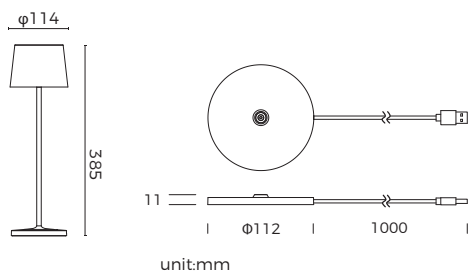

Watt	Input	Kelvin	Lumen	Ra	Battery	IP Rating
2.2W	5V/2A	2700K	190lm	95	3.7V/4400mAh	IP54

- Gemaakt van aluminium
- Flickervrij.
- Branduur bij 100% : 8-10h
- Oplaadtijd : 5-8h
- De lamp heeft ook een dimbare geheugenfunctie (als de lamp aan is, de lichtintensiteit zal daarmee overeenkomen zoals eerder is ingesteld)
- Touch On/Off/Dimming
- Traploos dimmen