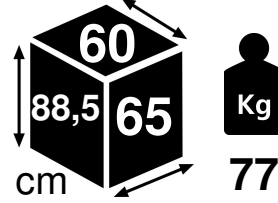

230 V ~ 50Hz

8 690842 596339

7178578600231000010201

**B5WT5104111M**

7178578600231000010201

**beko**

8 690842 596339

EN 60335-2-7