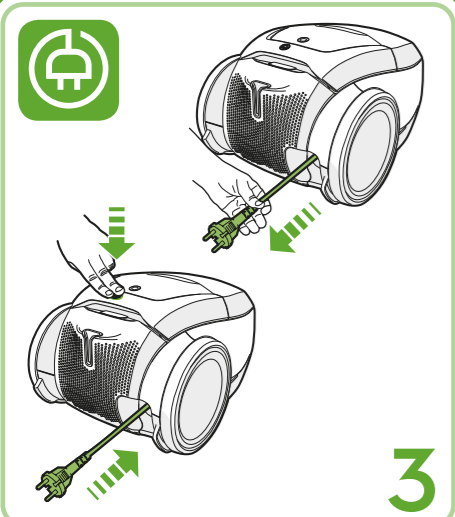

R Recommended nozzle | Brosse recommandée | فرشة الموصى بها | Препоръчителна дюза | Doporučená hubice | Empfohlene Düse | Anbefalet mundstykke | Soovituslik otsak | Cepillo recomendado | نازلہای توصیه شده | Suositeltava suulake | Συνιστώμενο ακροφύσιο | Preporučeni nastavak | Ajánlott szívófej | Spazzola consigliata | Rekomenduojamas antgalis | Leteicams uzgalis | Aanbevolen mondstuk | Anbefalt munstykke | Zalecana dysza | Escova recomendada | Perie recomandată | Рекомендованная насадка | Rekomenderat munstykke | Priporočeni nastavek | Odporúčaná hubica | Препоручени наставка | Önerilen başlık | Рекомендована насадка