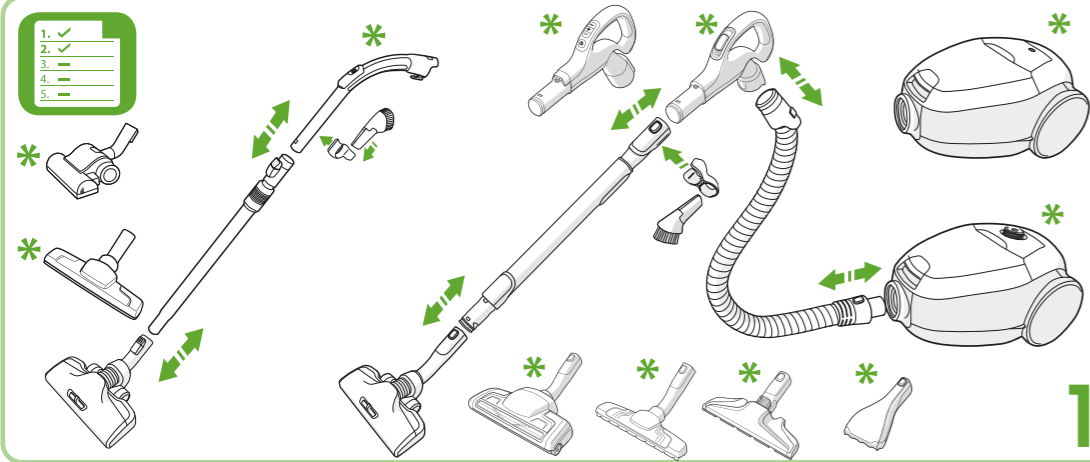

AEG

VX8.2 | SILENCE

* Certain models only | Suivant les modèles | بعض الموديلات فقط | Само определени модели | Pouze u některých modelů | Nur bestimmte Modelle | Kun på visse modeller | Ainult kindlad mudelid | Solo algunos modelos | فقط لبعض مودليا | Vain tietyt mallit | Ορισμένα μόνο μοντέλα | Samo određeni modeli | Csak egyes típusoknál | Solo per alcuni modelli | Tik tam tikriems modeliams | Tikai noteiktiem modeļiem | Alleen bepaalde modellen | Kun enkelte modeller | Tyko niektóre modele | Solo alguns modelos | Doar pentru anumite modele | Только отдельные модели | Bara vissa modeller | Le določeni modeli | Len určité modely | Само код одређених модела | Yalnızca bazı modellerde | Залежно від моделі

R Recommended nozzle | Brosse recommandée | فرشة الموصى بها | Препоръчителна дюза | Doporučená hubice | Empfohlene Düse | Anbefalet mundstykke | Soovituslik otsak | Cepillo recomendado | نازلہای توصیه شده | Suositeltava suulake | Συνιστώμενο ακροφύσιο | Preporučeni nastavak | Ajánlott szívófej | Spazzola consigliata | Rekomenduojamas antgalis | Leteicams uzgalis | Aanbevolen mondstuk | Anbefalt munstykke | Zalecana dysza | Escova recomendada | Perie recomandată | Рекомендованная насадка | Rekomenderat munstykke | Priporočeni nastavek | Odporúčaná hubica | Препоручени наставка | Önerilen başlık | Рекомендована насадка