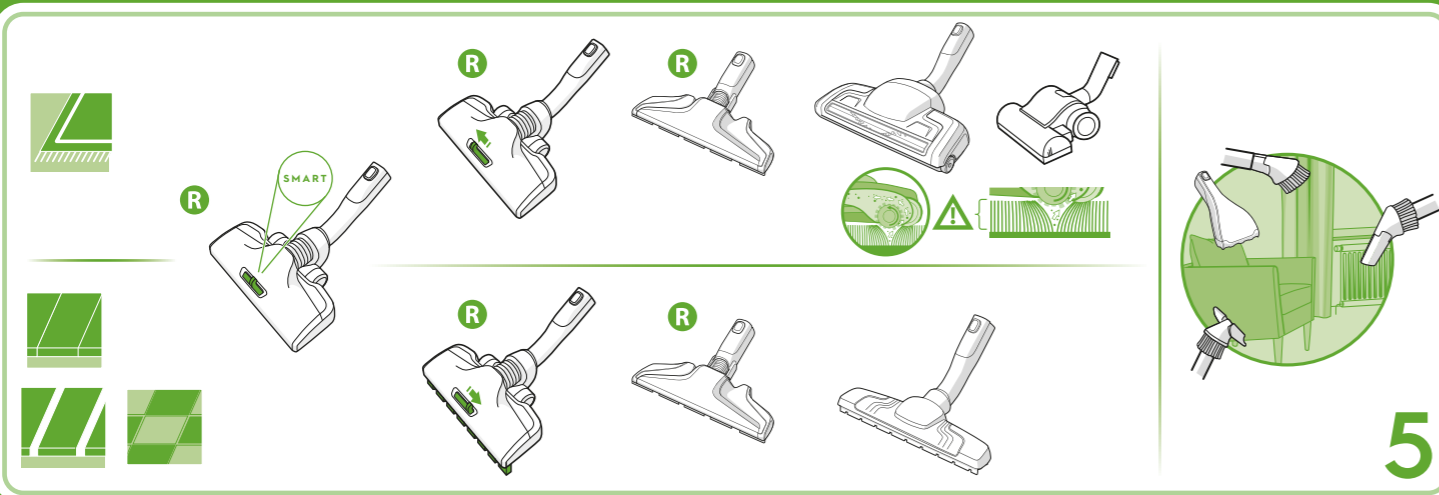

R Recommended nozzle | Brosse recommandée | فرشة الموصى بها | Препоръчителна дюза | Doporučená hubice | Empfohlene Düse | Anbefalet mundstykke | Soovituslik otsak | Cepillo recomendado | نازلہای توصیه شده | Suositeltava suulake | Συνιστώμενο ακροφύσιο | Preporučeni nastavak | Ajánlott szívófej | Spazzola consigliata | Rekomenduojamas antgalis | Leteicams uzgalis | Aanbevolen mondstuk | Anbefalt munstykke | Zalecana dysza | Escova recomendada | Perie recomandată | Рекомендованная насадка | Rekomenderat munstykke | Priporočeni nastavek | Odporúčaná hubica | Препоручени наставка | Önerilen başlık | Рекомендована насадка