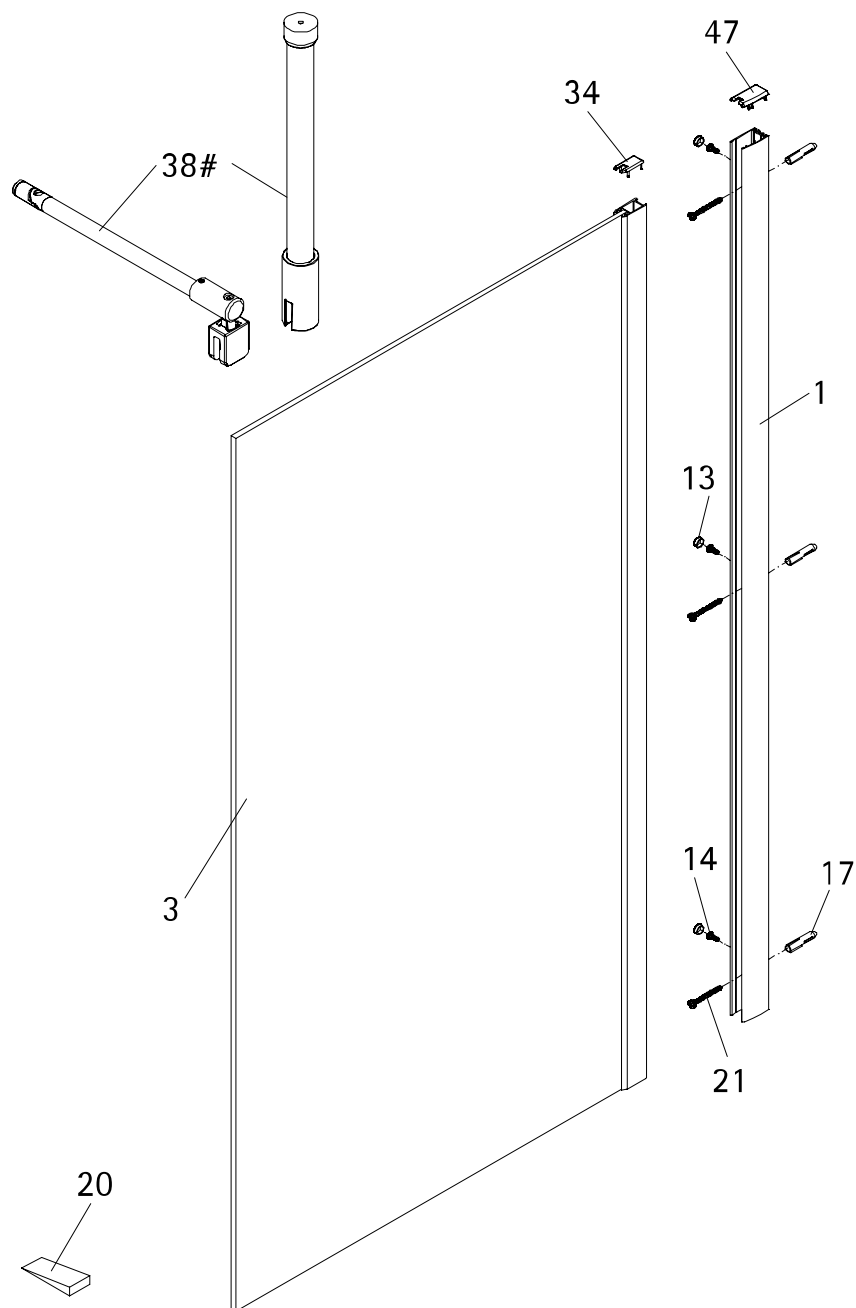

- Montageanleitung
- Assembly instructions
- Notice de montage
- Montagehandleiding
- Návod na montáž
- Instrucțiune de montaj
- Navodila za namestitev
- Installationstruktioener

de

Pos.	Bezeichnung	Ersatzteil-Nr.	Preis	Pos.	Bezeichnung	Ersatzteil-Nr.	Preis
1	1x Wandanschlussprofil	E100230-1	Stück 86,95 €	34	1x Abdeckkappe (inkl. Pos. 47)	E23205-2	Set 11,95 €
3	1x Seitenwand			38#	1x Stabilisationsbügel komplett	E100320	Stück 46,95 €
13*	3x Abdeckkappe für Kappenschraube			38#	1x Deckenabstützung komplett	E100324	Stück 86,95 €
14*	3x Kappenschraube 3,5 x 9,5 mm			47	1x Abdeckkappe		
17*	3x Dübel S6						
20	1x Silikonkeil (6 Stück)	E100203	Set 16,95 €				
21*	3x Linsen-Blechkopfschraube 4,2 x 45 mm						
					* Schrauben- und Abdeckkappenset	E23200-2	16,95 €
					# optional		

fr

1	1x profilé mural de fixation	34	1x capuchon
3	1x panneau latéral	38#	1x appui latéral complet
13*	3x capuchon	38#	1x Fixation au plafond (complet)
14*	3x vis pour cache 3,5 x 9,5 mm	47	1x capuchons
17*	3x cheville S6		
20	1x pièces de silicone		
21*	3x vis à tête fraisée bombée 4,2 x 45 mm		
			* kit de vis et capuchons
			# en option