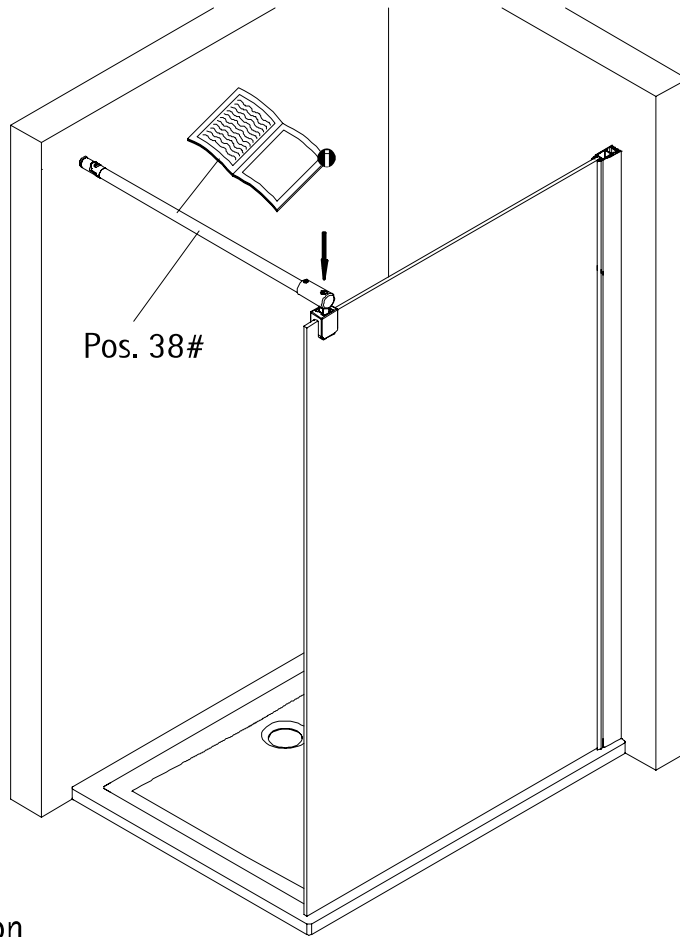

8a

optional, en option

8b