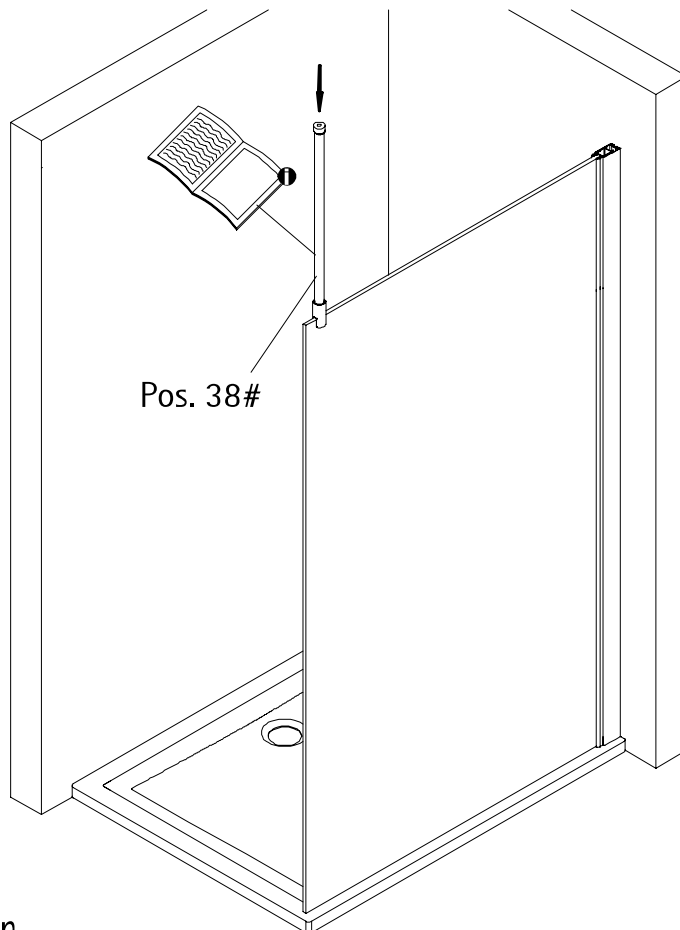

optional, en option