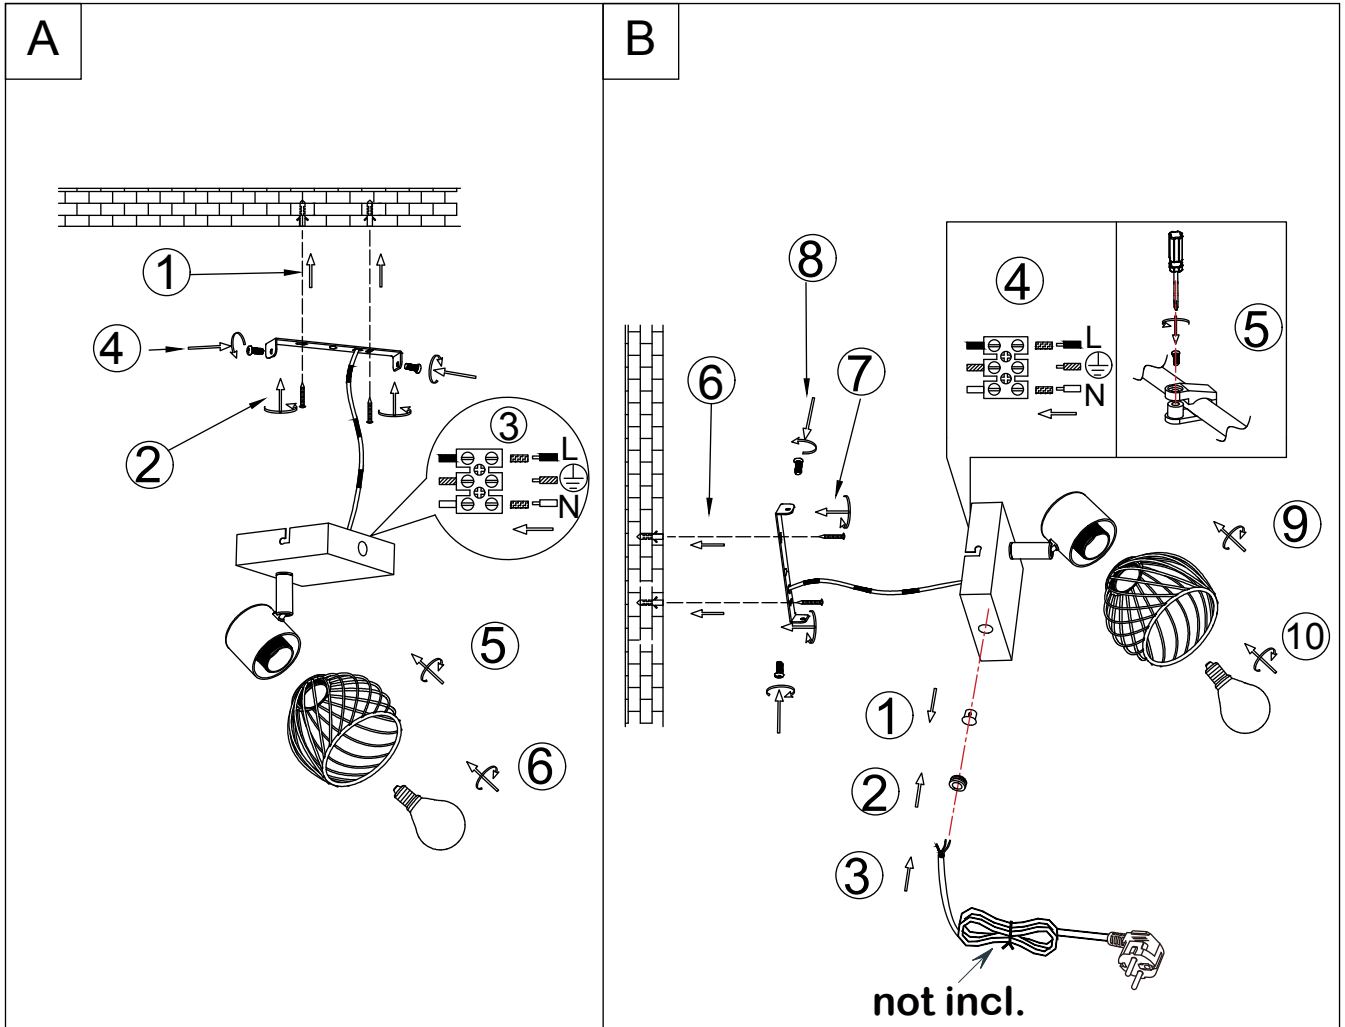

(SR) UPOZORENJE!

Prije početka montaže, pažljivo pročitajte sigurnosne upute!

(UK) ПОПЕРЕДЖЕННЯ!

Перед розбиранням, будь ласка, уважно прочитайте інструкції з техніки безпеки!

230V~50Hz, 1x E14 max. 10W

reality-leuchten.de/
R81381080