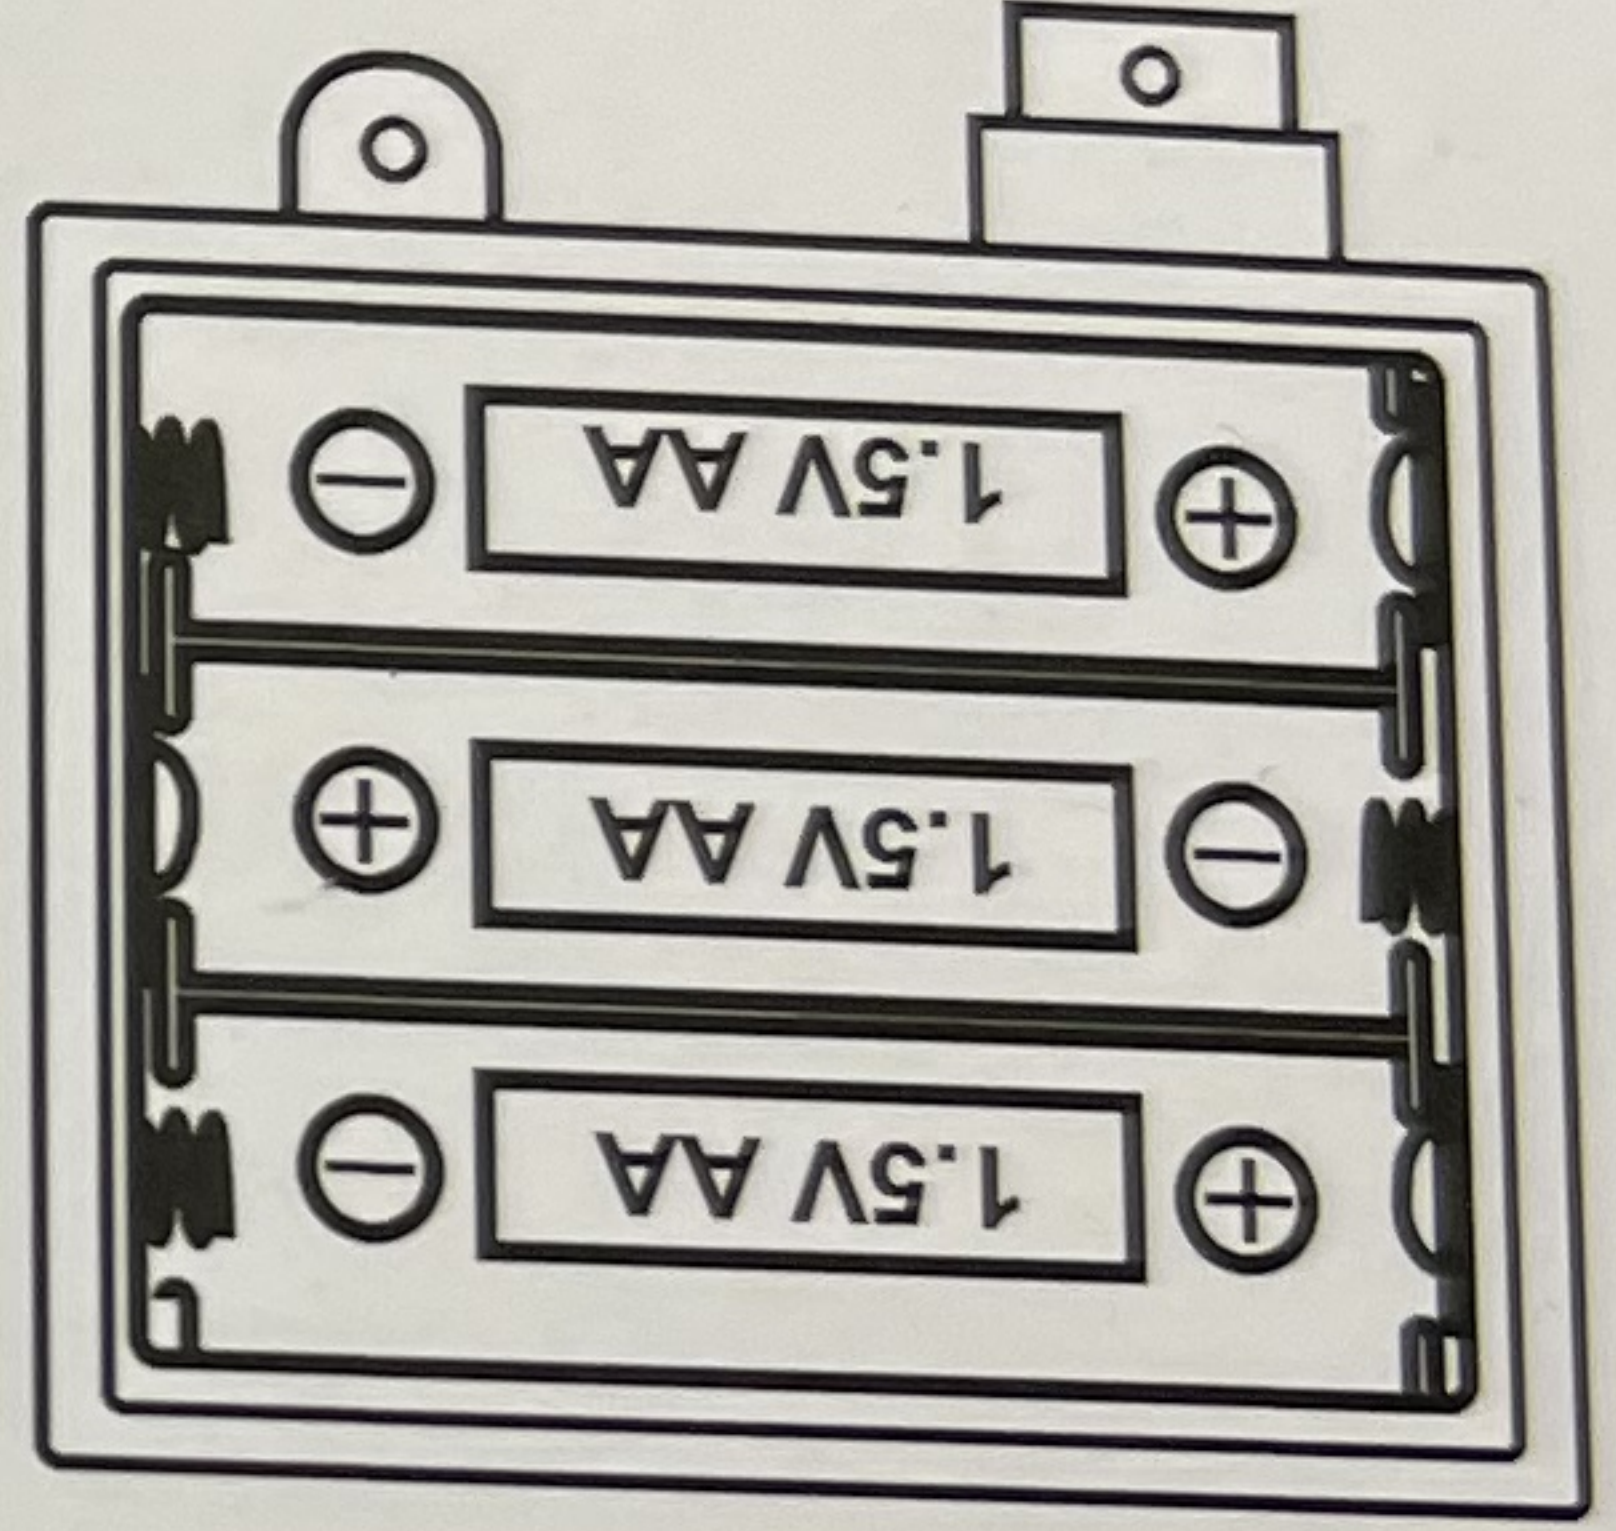

BATTERY INSTRUCTIONS:

only adults should replace batteries
locate the switch on the bottom of toys and
make sure it is off
remove all used batteries from inside the
compartment dispose of used batteries properly
not the polarity(+/-)of the new battery and place
properly inside the compartment

USE 3X1.5V
"AA"
BATTERY

WARNING:

CHOKING HAZARD - Small parts.
Not for children under 3 years.

NOT SUITABLE FOR
CHILDREN UNDER 3 YEARS
DUE TO SMALL PARTS

ممنوع للأطفال تحت سن 3 سنوات
ممنوع للأطفال تحت سن 3 سنوات
ممنوع للأطفال تحت سن 3 سنوات
ممنوع للأطفال تحت سن 3 سنوات
ممنوع للأطفال تحت سن 3 سنوات
ممنوع للأطفال تحت سن 3 سنوات
ممنوع للأطفال تحت سن 3 سنوات
ممنوع للأطفال تحت سن 3 سنوات
ممنوع للأطفال تحت سن 3 سنوات
ممنوع للأطفال تحت سن 3 سنوات