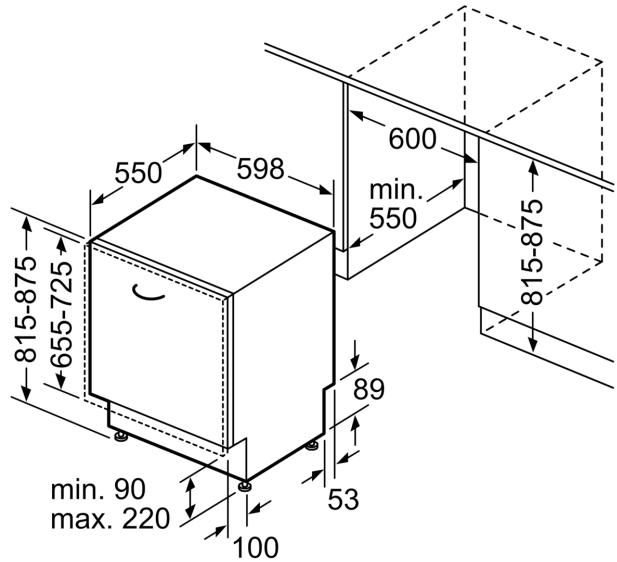

### Betere droogresultaten met de Home Connect vaatwasser en slimme functionaliteiten.

- Afmetingen (hxbxd): 81.5 x 59.8 x 55 cm
- Kuipmateriaal: polinox

- <sup>1</sup> Schaal van energie-efficiëntieclassen van A tot G
- <sup>2</sup> Energieverbruik in kWh per 100 cycli (in programma Eco 50 °C)
- <sup>3</sup> Waterverbruik in liters per cyclus (in programma Eco 50 °C)
- <sup>4</sup> Duur van het programma Eco 50 °C
- \* De diverse garantiemogelijkheden zijn te vinden op de garantiepagina.

#### Technische specificaties:

**Serie 4, Volledig geïntegreerde  
vaatwasser, 60 cm  
SMV4EVX02E**

Afmeting in mm

⌚ stopcontact  
( ) Waarde met verlengingsset

Afmeting in mm