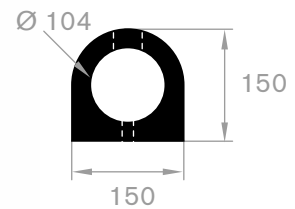

artikelcode	lengte (mm)	breedte (mm)	hoogte (mm)	afmeting kanaal (mm)	gewicht (kg)
21500493	1020	140	20	40 x 13	1,4
21500494	1020	275	40	100 x 25	3,2

VANAF €9,50 PER STUK

kabelbrug - 3 kanalen

artikelcode	lengte (mm)	breedte (mm)	hoogte (mm)	afmeting kanalen (mm)	gewicht (kg)
21500498	905	350	48	36 x 36	10

artikelcode	rollengte (m)	breedte (mm)	hoogte (mm)	gewicht (kg)
21500472	9	75	25	9

VANAF
€54,-
PER ROL

artikelcode	rollengte (m)	breedte (mm)	hoogte (mm)
21500480	25	66,5	10,7

VANAF
€3,90
PER METER

artikelcode	rollengte (m)	breedte (mm)	hoogte (mm)
21500485	10	83	14

VANAF
€6,-
PER METER

stootrand voor parkeergarages

artikelcode	lengte (mm)	breedte (mm)	hoogte (mm)	gewicht (kg)
21659020	805	225	10	3

VANAF
€19,-
PER STUK

artikelcode	lengte (mm)	breedte (mm)	hoogte (mm)	gewicht (kg)	kleur
21501210	1000	162	48	5,5	zwart/geel
21501211	1000	162	48	5,5	wit/rood
21501212	1000	162	48	5,5	geel/groen

stootblokken voor laaddocks

artikelcode	hoogte (mm)	breedte (mm)	lengte (mm)	gewicht in kg/m
21501075	100	250	325	8
21501080	100	250	445	12

VANAF
€18,-
PER STUK

D-fenderblokken met boorgaten

artikelcode	hoogte (mm)	breedte (mm)	lengte (mm)	hardheid	gewicht in kg/m
21501010	100	100	905	85° Shore	8
21501015	150	150	905	85° Shore	14
21501020	200	200	1000	85° Shore	30
21501022	200	200	2000	85° Shore	60