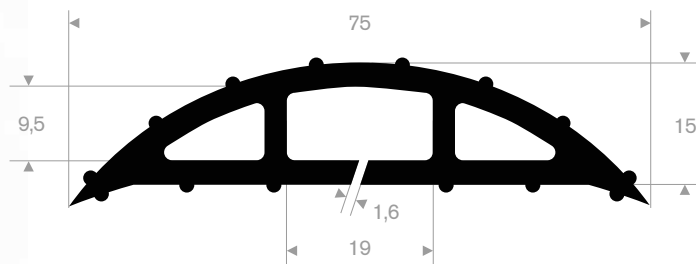

bochten - 5 kanalen

artikelcode	bocht	breedte (mm)	hoogte (mm)	afmeting kanalen (mm)	gewicht (kg)
21500495r	rechts	505	55	42 x 42	4
21500495l	links	505	55	42 x 42	4

VANAF
€28,-
PER STUK

kabelbrug - 1 kanaal

artikelcode	lengte (mm)	breedte (mm)	hoogte (mm)	afmeting kanaal (mm)	gewicht (kg)
21500493	1020	140	20	40 x 13	1,4
21500494	1020	275	40	100 x 25	3,2

VANAF €9,50 PER STUK

kabelbrug - 3 kanalen

artikelcode	lengte (mm)	breedte (mm)	hoogte (mm)	afmeting kanalen (mm)	gewicht (kg)
21500498	905	350	48	36 x 36	10

VANAF €35,- PER STUK

kabelbrug - 1 kanaal

artikelcode	lengte (mm)	breedte (mm)	hoogte (mm)	diameter kanaal (mm)	gewicht (kg)
21500492	1500	210	60	44	16

brandweerslangbrug - 2 kanalen

artikelcode	lengte (mm)	breedte (mm)	hoogte (mm)	afmeting kanalen (mm)	gewicht (kg)
21500545	305	860	125	100 x 100	17

kabelgoten

artikelcode	rollengte (m)	breedte (mm)	hoogte (mm)	gewicht (kg)
21500470	9	64	12	5

VANAF
€29,-
PER ROL

artikelcode	rollengte (m)	breedte (mm)	hoogte (mm)	gewicht (kg)
21500471	9	75	15	6,5

VANAF
€39,-
PER ROL