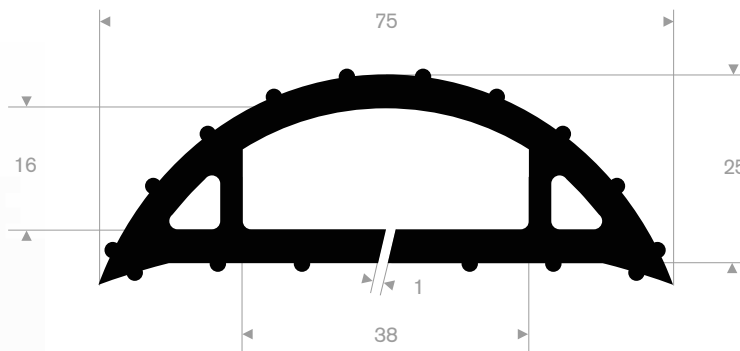

kabelgoten

artikelcode	rollengte (m)	breedte (mm)	hoogte (mm)	gewicht (kg)
21500470	9	64	12	5

VANAF
€29,-
PER ROL

artikelcode	rollengte (m)	breedte (mm)	hoogte (mm)	gewicht (kg)
21500471	9	75	15	6,5

VANAF
€39,-
PER ROL

artikelcode	rollengte (m)	breedte (mm)	hoogte (mm)	gewicht (kg)
21500472	9	75	25	9

VANAF
€54,-
PER ROL

artikelcode	rollengte (m)	breedte (mm)	hoogte (mm)
21500480	25	66,5	10,7

VANAF
€3,90
PER METER

artikelcode	rollengte (m)	breedte (mm)	hoogte (mm)
21500485	10	83	14