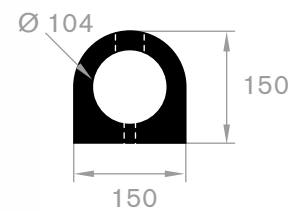

artikelcode	lengte (mm)	breedte (mm)	hoogte (mm)	afmeting kanaal (mm)	gewicht (kg)
21500493	1020	140	20	40 x 13	1,4
21500494	1020	275	40	100 x 25	3,2

VANAF
€9,50
PER STUK

kabelbrug - 3 kanalen

artikelcode	lengte (mm)	breedte (mm)	hoogte (mm)	afmeting kanalen (mm)	gewicht (kg)
21500498	905	350	48	36 x 36	10

artikelcode	hoogte (mm)	breedte (mm)	lengte (mm)	hardheid	gewicht in kg/m
21501010	100	100	905	85° Shore	8
21501015	150	150	905	85° Shore	14
21501020	200	200	1000	85° Shore	30
21501022	200	200	2000	85° Shore	60