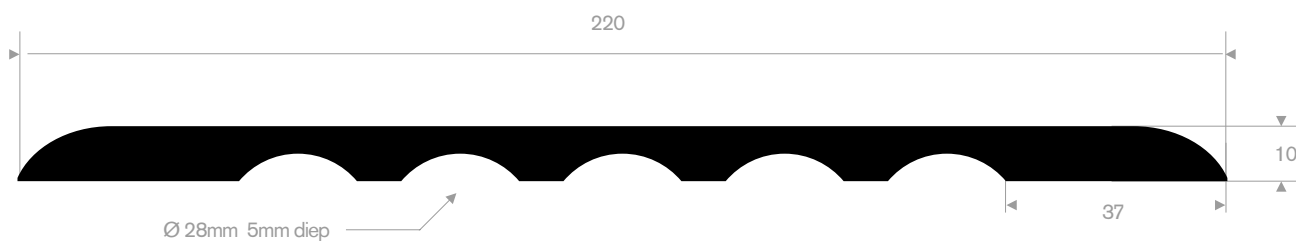

stootrand voor parkeergarages

artikelcode	lengte (mm)	breedte (mm)	hoogte (mm)	gewicht (kg)
21659020	805	225	10	3

VANAF
€19,-
PER STUK