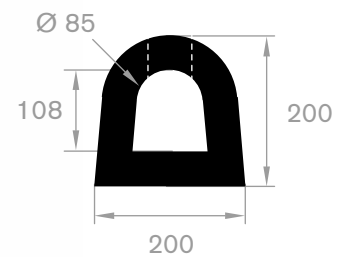

artikelcode	hoogte (mm)	breedte (mm)	lengte (mm)	hardheid	gewicht in kg/m
21501010	100	100	905	85° Shore	8
21501015	150	150	905	85° Shore	14
21501020	200	200	1000	85° Shore	30
21501022	200	200	2000	85° Shore	60