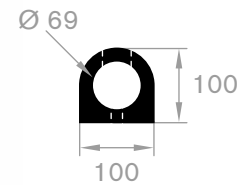

artikelcode	hoogte (mm)	breedte (mm)	lengte (mm)	hardheid	gewicht in kg/m
21501010	100	100	905	85° Shore	8
21501015	150	150	905	85° Shore	14
21501020	200	200	1000	85° Shore	30
21501022	200	200	2000	85° Shore	60