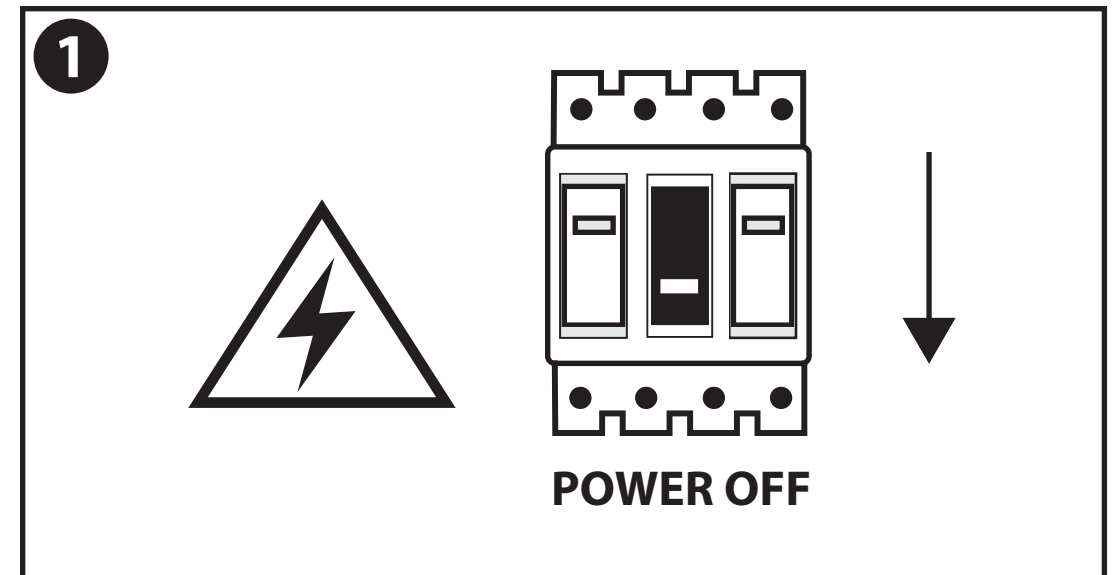

NL - Gebruikershandleiding voor Lamp #1 Vintage Industriële Hanglamp Zwart.
Deze handleiding bevat belangrijke informatie over de montage van het artikel.
Lees de handleiding daarom zorgvuldig door voordat u aan de installatie begint.

Artikelnummer	Kleur
GRH081-B	Zwart
GRH081-G	Grijs
GRH081-W	Wit

- De armatuur dient te worden geïnstalleerd of onderhouden door een gekwalificeerde elektricien en bedraad in overeenstemming met de meest recente IEE elektrische voorschriften of de nationale vereisten.
- Dit artikel is gelabeld met een doorgestreepte afvalcontainer met een enkele zwarte lijn eronder (AEEA / WEEE), zoals vereist door de Europese Gemeenschapsrichtlijn 2012/19/EU. Dit symbool heeft betrekking op gebruikte elektrische en elektronische apparaten, daarom mag dit product niet met het normaal huishoudelijk afval worden weggegooid. De gebruiker is verantwoordelijk voor de verwijdering van deze apparaten via een aangewezen inzameling van afgedankte elektrische en elektronische apparatuur. Via het afvalverwerkingsbedrijf dat de genoemde diensten levert, helpt u actief mee om schadelijke effecten op het milieu te voorkomen door onjuiste verwijdering van schadelijke componenten te voorkomen.