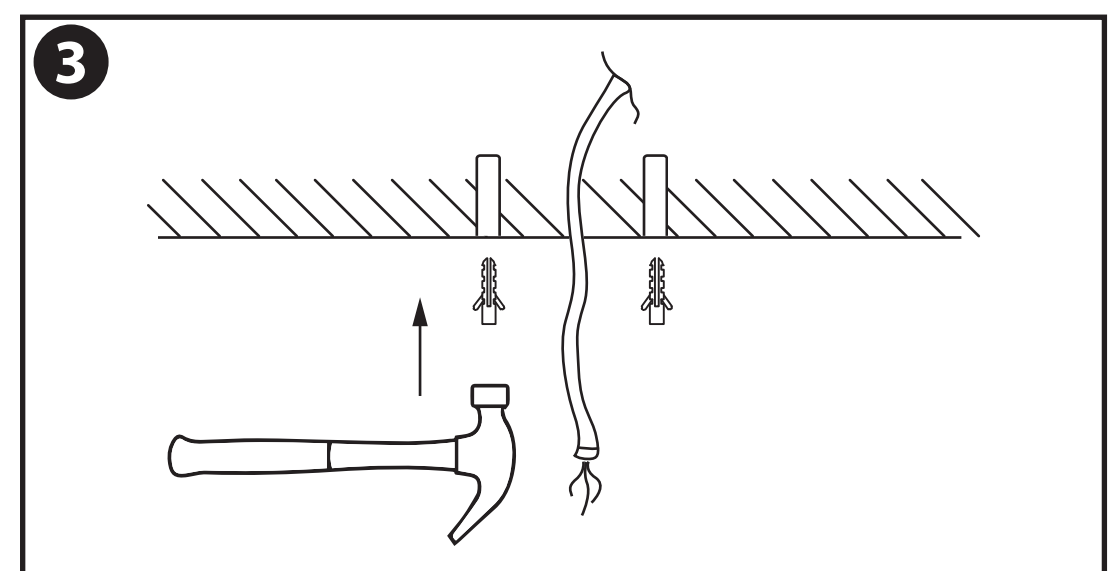

NL - Gebruikershandleiding voor Lamp #1 Vintage Industriële Hanglamp Zwart.
Deze handleiding bevat belangrijke informatie over de montage van het artikel.
Lees de handleiding daarom zorgvuldig door voordat u aan de installatie begint.

Artikelnummer	Kleur
GRH081-B	Zwart
GRH081-G	Grijs
GRH081-W	Wit

- De armatuur dient te worden geïnstalleerd of onderhouden door een gekwalificeerde elektricien en bedraad in overeenstemming met de meest recente IEE elektrische voorschriften of de nationale vereisten.
- Dit artikel is gelabeld met een doorgestreepte afvalcontainer met een enkele zwarte lijn eronder (AEEA / WEEE), zoals vereist door de Europese Gemeenschapsrichtlijn 2012/19/EU. Dit symbool heeft betrekking op gebruikte elektrische en elektronische apparaten, daarom mag dit product niet met het normaal huishoudelijk afval worden weggegooid. De gebruiker is verantwoordelijk voor de verwijdering van deze apparaten via een aangewezen inzameling van afgedankte elektrische en elektronische apparatuur. Via het afvalverwerkingsbedrijf dat de genoemde diensten levert, helpt u actief mee om schadelijke effecten op het milieu te voorkomen door onjuiste verwijdering van schadelijke componenten te voorkomen.