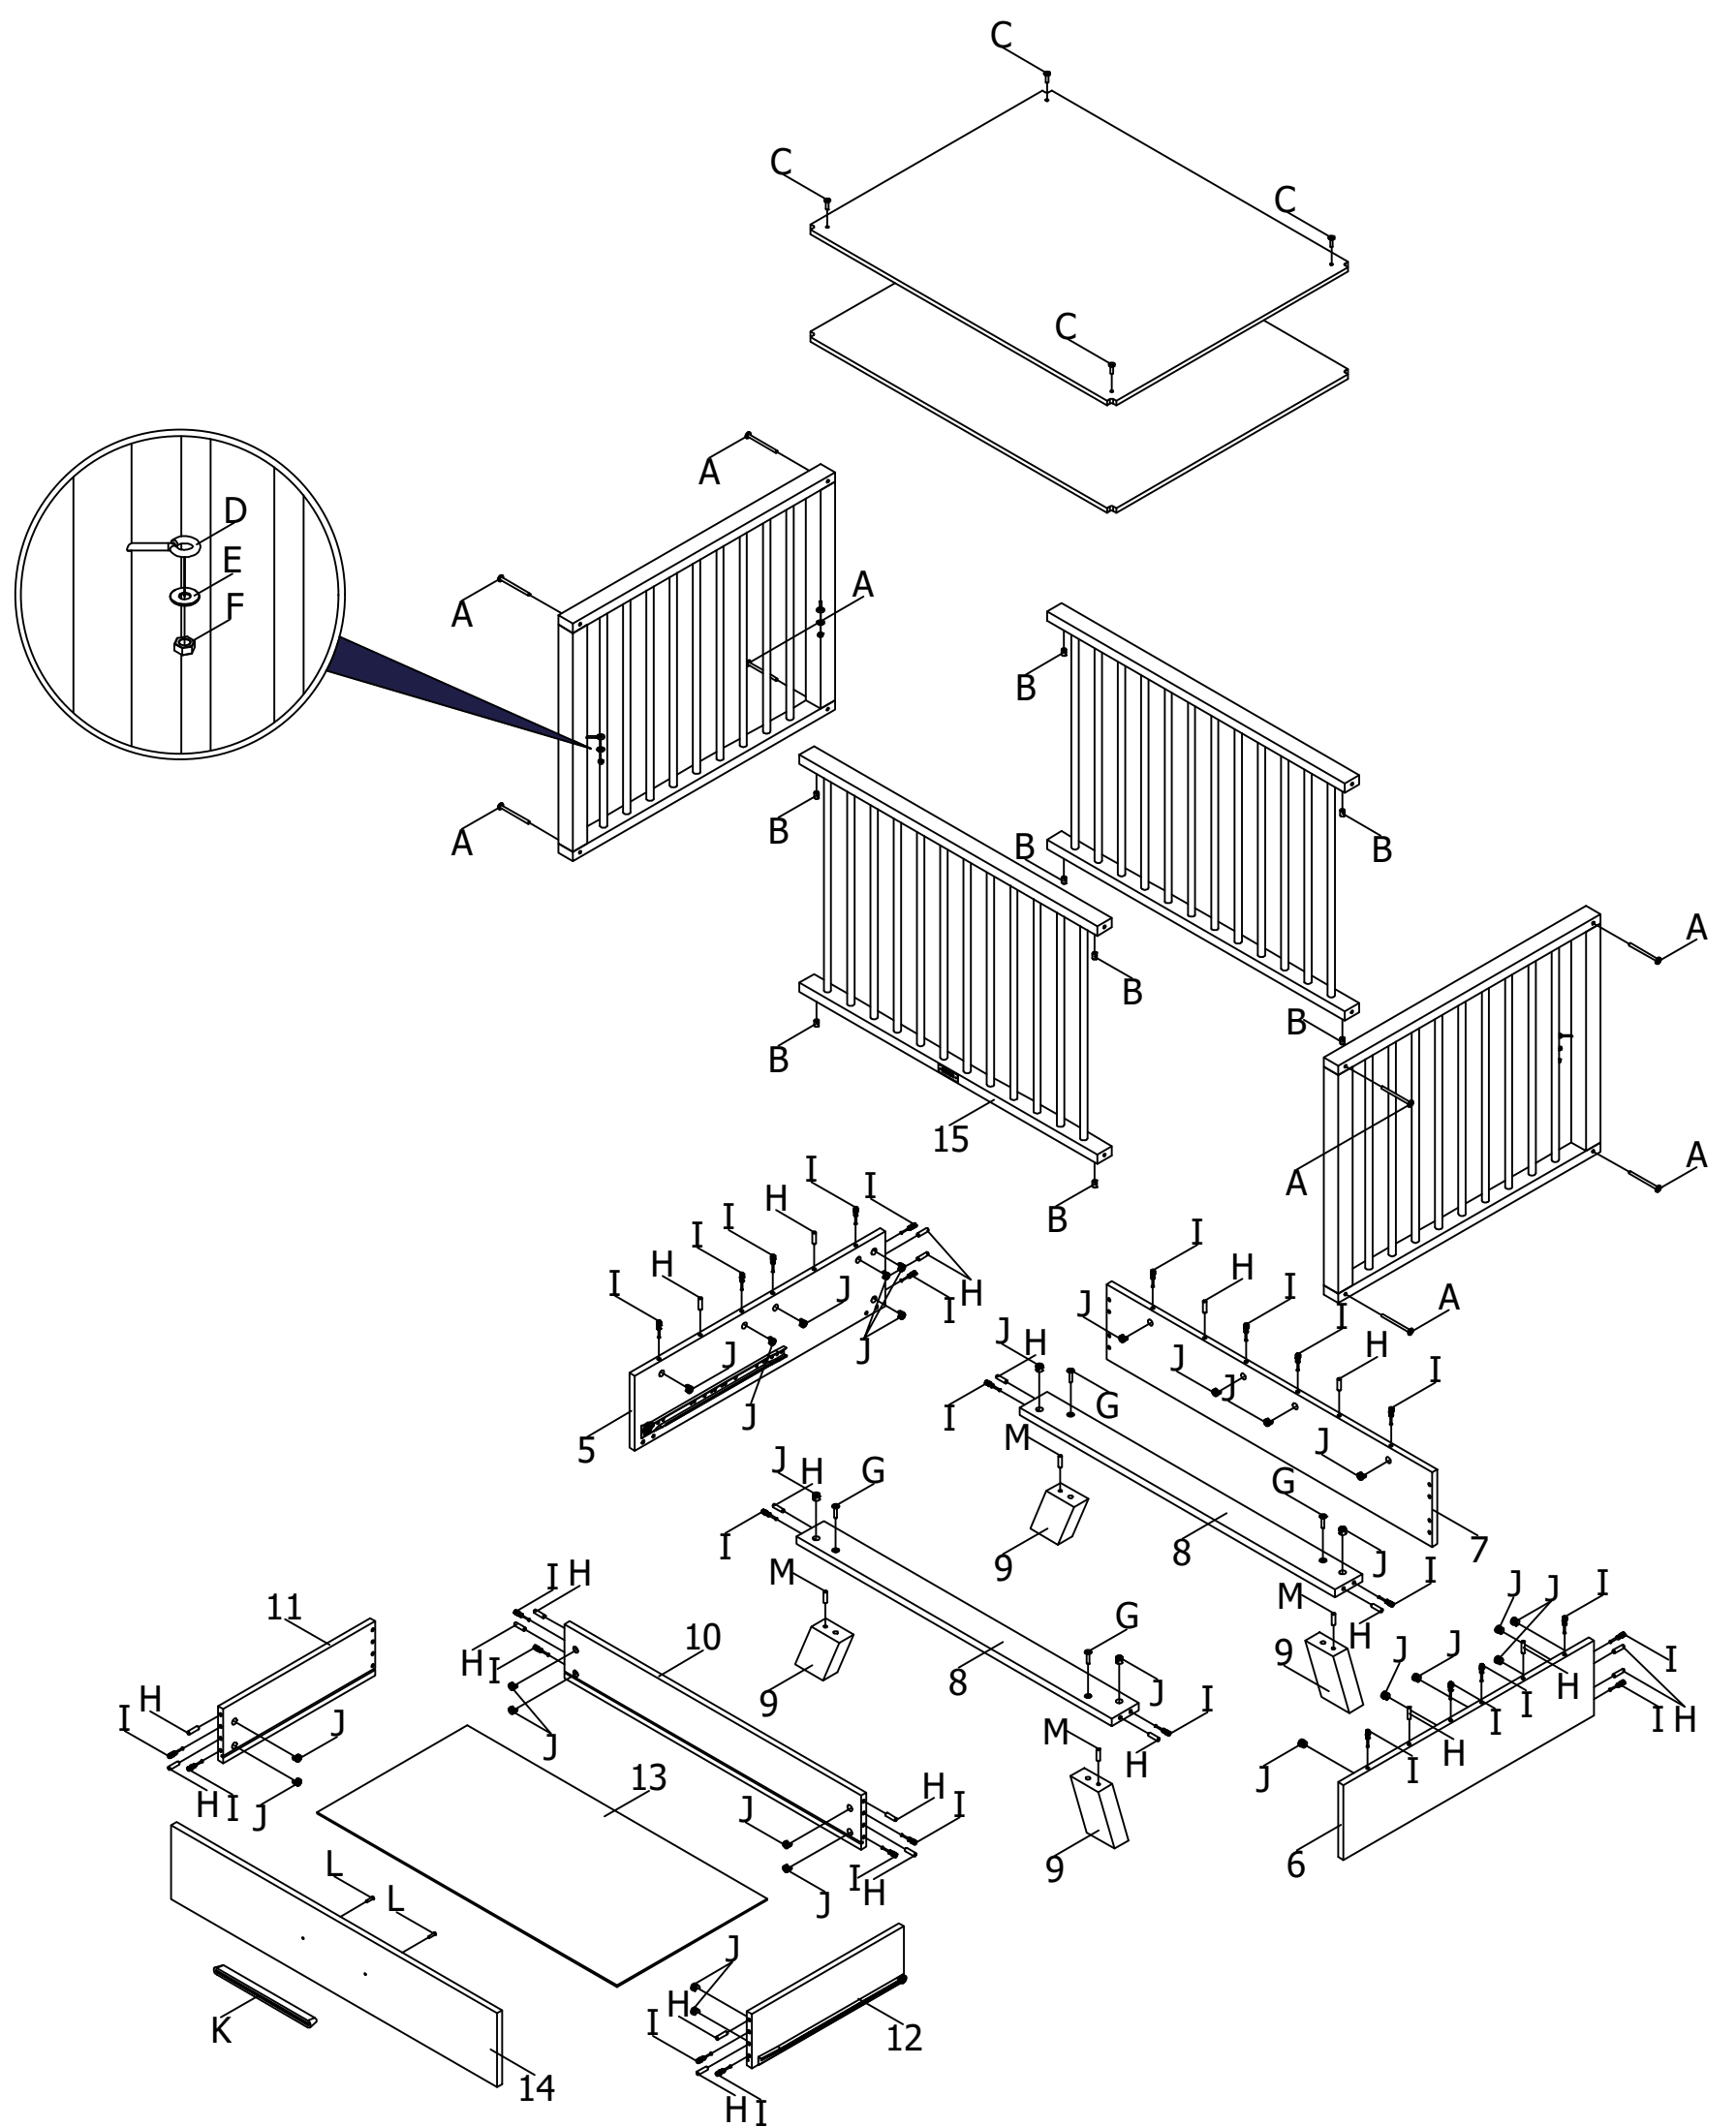

ASSEMBLY INSTRUCTION
MONTAGE HANDLEIDING
MONTAGE ANLEITUNG
NOTICE DE MONTAGE
MANUAL DE MONTAJE

UK
NL
D
F
ESP

MODEL :PLAYPEN
TYPE :LISA WITH DRAWER
COLOUR :WHITE/NATURAL
ART.CODE :111179.11.

Distributor:

BOPITA
Energieweg 1
6662 NS Elst
The Netherlands

www.bopita.com

02.06.2020.

<p>A</p>  <p>M6X90 8X</p> <p>artcode: 441025</p>	<p>F</p>  <p>M6 4X</p> <p>artcode: 442008</p>	<p>K</p>  <p>1X</p> <p>artcode: 973125</p>
<p>B</p>  <p>M6 8X</p> <p>artcode: 442004</p>	<p>G</p>  <p>M6X35 4X</p> <p>artcode: 441013</p>	<p>L</p>  <p>M4X25 2X</p> <p>artcode: 443203</p>
<p>C</p>  <p>M6X25 4X</p> <p>artcode: 441007</p>	<p>H</p>  <p>Ø8X30 22X</p> <p>artcode:</p>	<p>M</p>  <p>Ø8X40 4X</p> <p>artcode:</p>
<p>D</p>  <p>4X</p> <p>artcode: 897011</p>	<p>I</p>  <p>28X</p> <p>artcode: 444001</p>	<p>N</p>  <p>SW4 1X</p> <p>artcode: 445001</p>
<p>E</p>  <p>Ø6 4X</p> <p>artcode: 446001</p>	<p>J</p>  <p>28X</p> <p>artcode: 444005</p>	

17

18

19

20

21

22

23

24