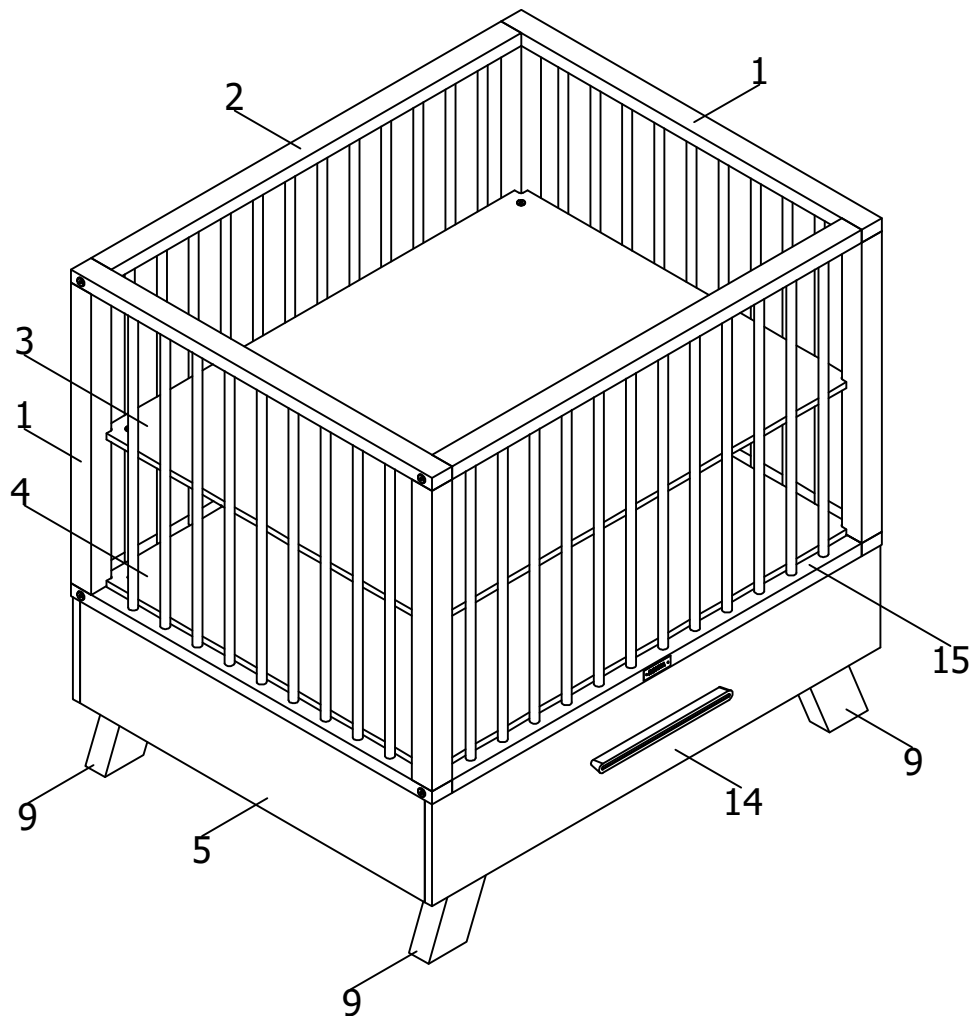

ASSEMBLY INSTRUCTION
MONTAGE HANDLEIDING
MONTAGE ANLEITUNG
NOTICE DE MONTAGE
MANUAL DE MONTAJE

UK
NL
D
F
ESP

MODEL :PLAYPEN
TYPE :LISA WITH DRAWER
COLOUR :WHITE/NATURAL
ART.CODE :111179.11.

Distributor:

BOPITA
Energieweg 1
6662 NS Elst
The Netherlands

www.bopita.com

02.06.2020.

<p>A</p>  <p>M6X90 8X</p> <p>artcode: 441025</p>	<p>F</p>  <p>M6 4X</p> <p>artcode: 442008</p>	<p>K</p>  <p>1X</p> <p>artcode: 973125</p>
<p>B</p>  <p>M6 8X</p> <p>artcode: 442004</p>	<p>G</p>  <p>M6X35 4X</p> <p>artcode: 441013</p>	<p>L</p>  <p>M4X25 2X</p> <p>artcode: 443203</p>
<p>C</p>  <p>M6X25 4X</p> <p>artcode: 441007</p>	<p>H</p>  <p>Ø8X30 22X</p> <p>artcode:</p>	<p>M</p>  <p>Ø8X40 4X</p> <p>artcode:</p>
<p>D</p>  <p>4X</p> <p>artcode: 897011</p>	<p>I</p>  <p>28X</p> <p>artcode: 444001</p>	<p>N</p>  <p>SW4 1X</p> <p>artcode: 445001</p>
<p>E</p>  <p>Ø6 4X</p> <p>artcode: 446001</p>	<p>J</p>  <p>28X</p> <p>artcode: 444005</p>	