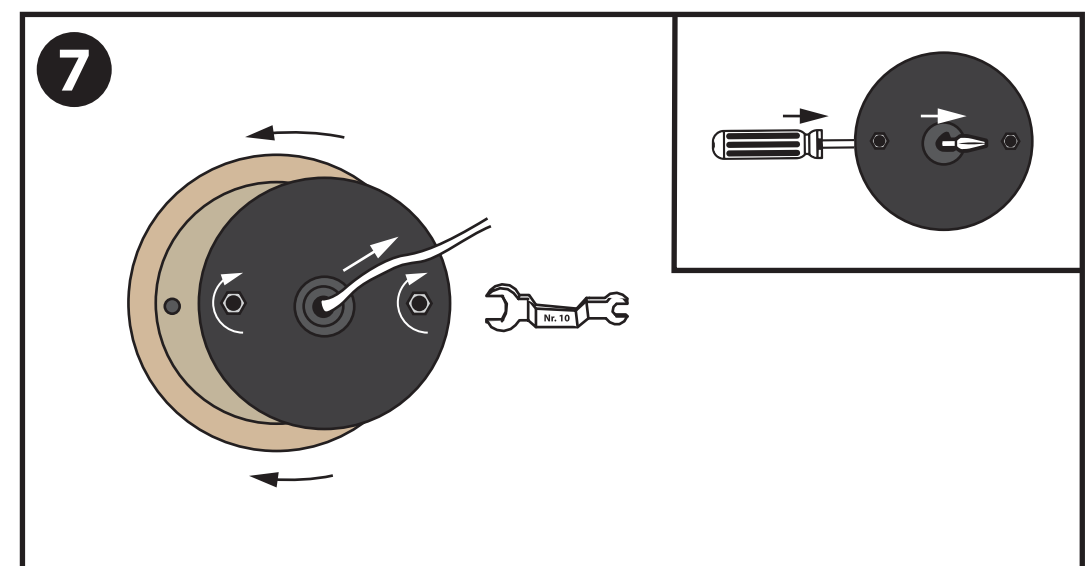

NL - Gebruikershandleiding voor Groenovatie LED Wandlamp E27 Fitting, Waterdicht IP65, Modern, RVS. Deze handleiding bevat belangrijke informatie over de montage van het artikel. Lees de handleiding daarom zorgvuldig door voordat u aan de installatie begint.

Artikelnummer	Kleur
DOWD120001-RVS	Warm Wit
DOWD120001-RVS2	Warm Wit

LET OP!

Ernstig letsel, brand of schade mogelijk. Maak voor de installatie alle aansluitkabels stroomvrij en dek deze af. Raadpleeg bij twijfel een erkend installateur!

- De armatuur dient te worden geïnstalleerd of onderhouden door een gekwalificeerde elektricien en bedraad in overeenstemming met de meest recente IEE elektrische voorschriften of de nationale vereisten.
- Dit artikel is gelabeld met een doorgestreepte afvalcontainer met een enkele zwarte lijn eronder (AEEA / WEEE), zoals vereist door de Europese Gemeenschapsrichtlijn 2012/19/EU. Dit symbool heeft betrekking op gebruikte elektrische en elektronische apparaten, daarom mag dit product niet met het normaal huishoudelijk afval worden weggegooid. De gebruiker is verantwoordelijk voor de verwijdering van deze apparaten via een aangewezen inzameling van afgedankte elektrische en elektronische apparatuur. Via het afvalverwerkingsbedrijf dat de genoemde diensten levert, helpt u actief mee om schadelijke effecten op het milieu te voorkomen door onjuiste verwijdering van schadelijke componenten te voorkomen.