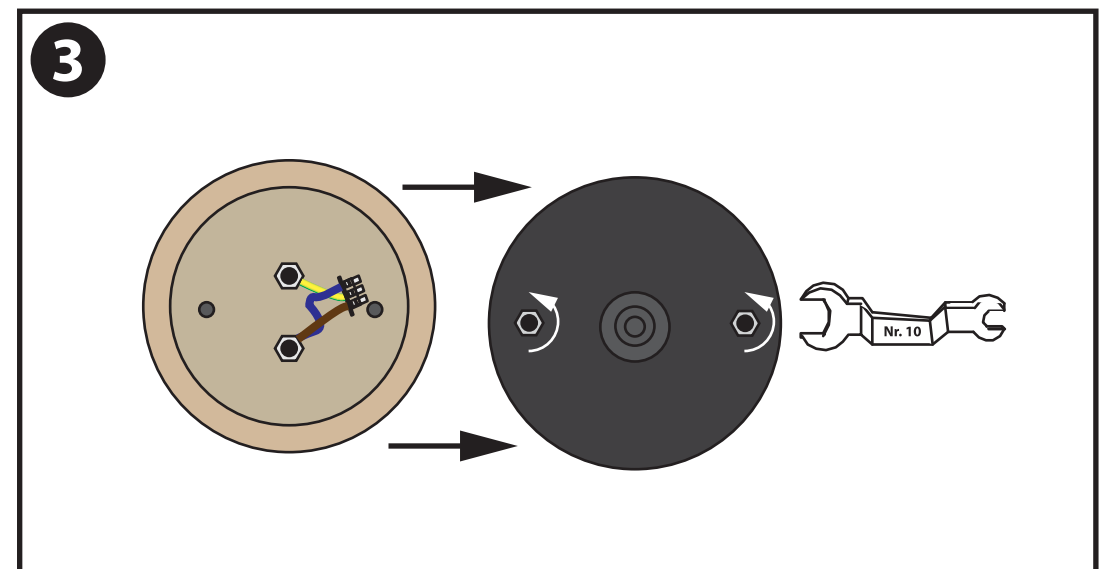

NL - Gebruikershandleiding voor Groenovatie LED Wandlamp E27 Fitting, Waterdicht IP65, Modern, RVS. Deze handleiding bevat belangrijke informatie over de montage van het artikel. Lees de handleiding daarom zorgvuldig door voordat u aan de installatie begint.

Artikelnummer	Kleur
DOWD120001-RVS	Warm Wit
DOWD120001-RVS2	Warm Wit

LET OP!

Ernstig letsel, brand of schade mogelijk. Maak voor de installatie alle aansluitkabels stroomvrij en dek deze af. Raadpleeg bij twijfel een erkend installateur!

- De armatuur dient te worden geïnstalleerd of onderhouden door een gekwalificeerde elektricien en bedraad in overeenstemming met de meest recente IEE elektrische voorschriften of de nationale vereisten.
- Dit artikel is gelabeld met een doorgestreepte afvalcontainer met een enkele zwarte lijn eronder (AEEA / WEEE), zoals vereist door de Europese Gemeenschapsrichtlijn 2012/19/EU. Dit symbool heeft betrekking op gebruikte elektrische en elektronische apparaten, daarom mag dit product niet met het normaal huishoudelijk afval worden weggegooid. De gebruiker is verantwoordelijk voor de verwijdering van deze apparaten via een aangewezen inzameling van afgedankte elektrische en elektronische apparatuur. Via het afvalverwerkingsbedrijf dat de genoemde diensten levert, helpt u actief mee om schadelijke effecten op het milieu te voorkomen door onjuiste verwijdering van schadelijke componenten te voorkomen.