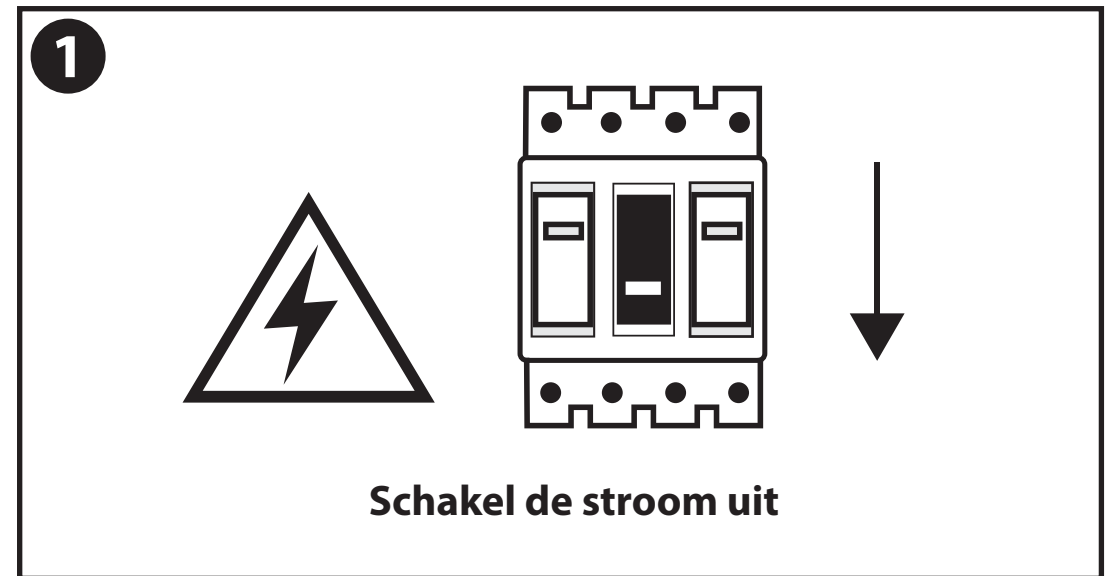

NL - Gebruikershandleiding voor Groenovatie LED Wandlamp E27 Fitting, Waterdicht IP65, Modern, RVS. Deze handleiding bevat belangrijke informatie over de montage van het artikel. Lees de handleiding daarom zorgvuldig door voordat u aan de installatie begint.

Artikelnummer	Kleur
DOWD120001-RVS	Warm Wit
DOWD120001-RVS2	Warm Wit

LET OP!

Ernstig letsel, brand of schade mogelijk. Maak voor de installatie alle aansluitkabels stroomvrij en dek deze af. Raadpleeg bij twijfel een erkend installateur!

- De armatuur dient te worden geïnstalleerd of onderhouden door een gekwalificeerde elektricien en bedraad in overeenstemming met de meest recente IEE elektrische voorschriften of de nationale vereisten.
- Dit artikel is gelabeld met een doorgestreepte afvalcontainer met een enkele zwarte lijn eronder (AEEA / WEEE), zoals vereist door de Europese Gemeenschapsrichtlijn 2012/19/EU. Dit symbool heeft betrekking op gebruikte elektrische en elektronische apparaten, daarom mag dit product niet met het normaal huishoudelijk afval worden weggegooid. De gebruiker is verantwoordelijk voor de verwijdering van deze apparaten via een aangewezen inzameling van afgedankte elektrische en elektronische apparatuur. Via het afvalverwerkingsbedrijf dat de genoemde diensten levert, helpt u actief mee om schadelijke effecten op het milieu te voorkomen door onjuiste verwijdering van schadelijke componenten te voorkomen.