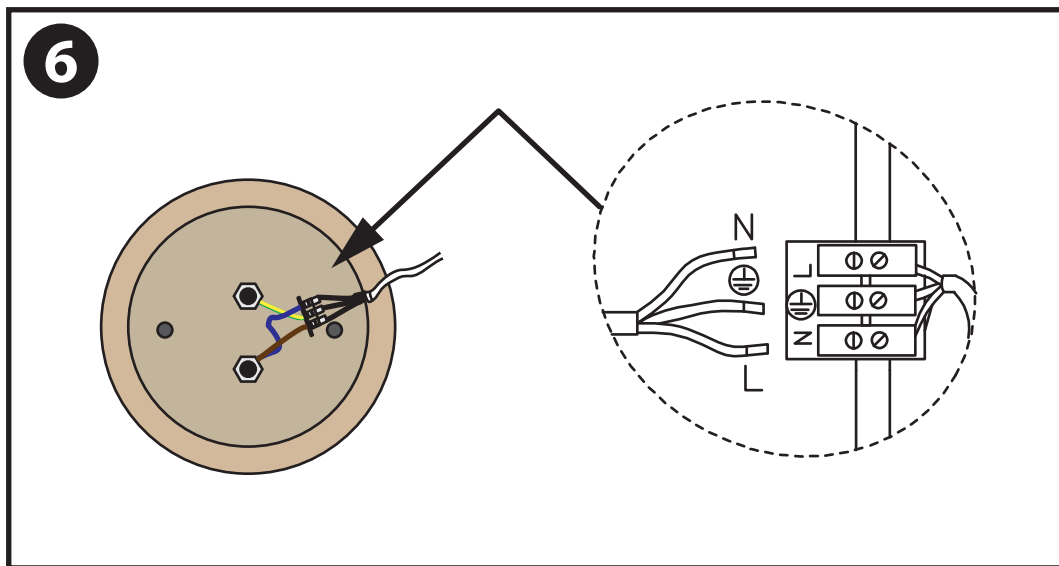

NL - Gebruikershandleiding voor Groenovatie LED Wandlamp E27 Fitting, Waterdicht IP65, Modern, RVS. Deze handleiding bevat belangrijke informatie over de montage van het artikel. Lees de handleiding daarom zorgvuldig door voordat u aan de installatie begint.

Artikelnummer	Kleur
DOWD120001-RVS	Warm Wit
DOWD120001-RVS2	Warm Wit

LET OP!

Ernstig letsel, brand of schade mogelijk. Maak voor de installatie alle aansluitkabels stroomvrij en dek deze af. Raadpleeg bij twijfel een erkend installateur!

- De armatuur dient te worden geïnstalleerd of onderhouden door een gekwalificeerde elektricien en bedraad in overeenstemming met de meest recente IEE elektrische voorschriften of de nationale vereisten.
- Dit artikel is gelabeld met een doorgestreepte afvalcontainer met een enkele zwarte lijn eronder (AEEA / WEEE), zoals vereist door de Europese Gemeenschapsrichtlijn 2012/19/EU. Dit symbool heeft betrekking op gebruikte elektrische en elektronische apparaten, daarom mag dit product niet met het normaal huishoudelijk afval worden weggegooid. De gebruiker is verantwoordelijk voor de verwijdering van deze apparaten via een aangewezen inzameling van afgedankte elektrische en elektronische apparatuur. Via het afvalverwerkingsbedrijf dat de genoemde diensten levert, helpt u actief mee om schadelijke effecten op het milieu te voorkomen door onjuiste verwijdering van schadelijke componenten te voorkomen.