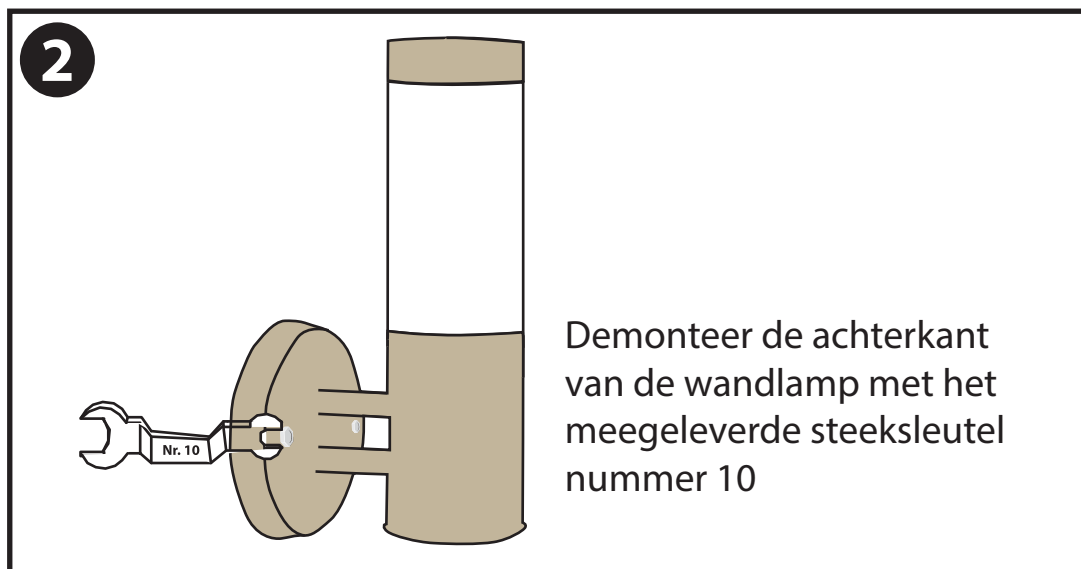

NL - Gebruikershandleiding voor Groenovatie LED Wandlamp E27 Fitting, Waterdicht IP65, Modern, RVS. Deze handleiding bevat belangrijke informatie over de montage van het artikel. Lees de handleiding daarom zorgvuldig door voordat u aan de installatie begint.

Artikelnummer	Kleur
DOWD120001-RVS	Warm Wit
DOWD120001-RVS2	Warm Wit

LET OP!

Ernstig letsel, brand of schade mogelijk. Maak voor de installatie alle aansluitkabels stroomvrij en dek deze af. Raadpleeg bij twijfel een erkend installateur!

- De armatuur dient te worden geïnstalleerd of onderhouden door een gekwalificeerde elektricien en bedraad in overeenstemming met de meest recente IEE elektrische voorschriften of de nationale vereisten.
- Dit artikel is gelabeld met een doorgestreepte afvalcontainer met een enkele zwarte lijn eronder (AEEA / WEEE), zoals vereist door de Europese Gemeenschapsrichtlijn 2012/19/EU. Dit symbool heeft betrekking op gebruikte elektrische en elektronische apparaten, daarom mag dit product niet met het normaal huishoudelijk afval worden weggegooid. De gebruiker is verantwoordelijk voor de verwijdering van deze apparaten via een aangewezen inzameling van afgedankte elektrische en elektronische apparatuur. Via het afvalverwerkingsbedrijf dat de genoemde diensten levert, helpt u actief mee om schadelijke effecten op het milieu te voorkomen door onjuiste verwijdering van schadelijke componenten te voorkomen.