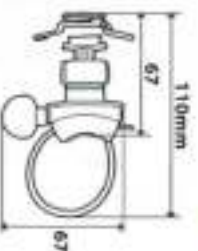

OPTI BELT

ATTACCO PER MANUBRIO
FIXING FOR HANDLEBAR

Indicato per fissaggio su manubri con diametro da 15 a 40mm. Compiutamente orientabile, consente utilizzo e visualizzazione del telefono sia in verticale che in orizzontale. Specifico per accessori della linea OPTI

90437 $\varnothing$ 15-40 mm

Antigratto
Antiscratch

Sistema mobile
Modular System
**DUO
LIFEK**

$\varnothing$ 15-40 mm

Manubri • Handlebars