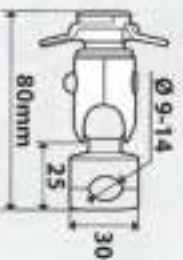

Indicato per fissaggio su manubri con diametro da 15 a 40mm. Compiutamente orientabile, consente utilizzo e visualizzazione del telefono sia in verticale che in orizzontale. Specifico per accessori della linea OPTI

Sistema mobile
Modular System
**DUO
LIFEK**

\varnothing 15-40 mm

Manubri • Handlebars

OPTI MIRROR

ATTACCO CON ANOSSETTO Ø 9-14MM
FIXING WITH Ø 9-14MM CALAMP

Indicatore per il fissaggio sull'asta recanda di specchietti, telaietti e traversini con diametro da 9 a 14mm. Completamente orientabile, consente urfizzo e visualizzazione del telefono sia in verticale che in orizzontale. Specifico per accessori della linea OPTI

Suitable for fixing on rear mirror arm and frames from Ø 9 to 14mm. Fully adjustable, allows the use of the smartphone vertically and horizontally. Specific for OPTI line accessories.

90438 Ø 9-14 mm

Ø 9-14
mm