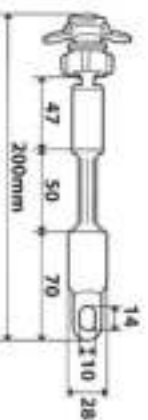

Suitable for fixing on rear mirror arm and frames from Ø 9 to 14mm. Fully adjustable, allows the use of the smartphone vertically and horizontally. Specific for OPTI line accessories.

90438 Ø 9-14 mm

Ø 9-14
mm

Sistema modulare
Modular System

OPTI ARM

ATTACCO CON BRACCIO FLESSIBILE E ASOLA 10X14MM
FIXING WITH FLEXIBLE ARM AND 10X14MM HOLE

- Indicatore per fissaggio alla vite degli specchietti.
- Completamente orientabile, consente utilizzo e visualizzazione del telefono sia in verticale che in orizzontale.
- Specifico per accessori della linea OPTI
- Suitable to fit on rear mirror screws.
- Fully adjustable, allows the use of the smartphone, vertically and horizontally.
- Specific for OPTI line accessories.

90A39

Sistema modulare
Modular System

DUO
LOCK

10x14
mm