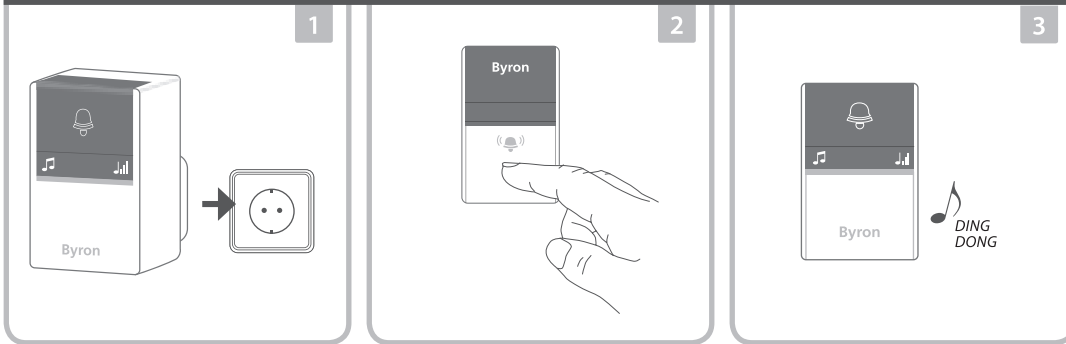

DBY-23415 | WIRELESS DOORBELL SET

NEEDED TO START (EXCL.)

BOX CONTENT | INHALT | CONTENUS | INHOUD DOOS | CONTENUTO | CONTENIDO DE LA CAJA

FIRST SET-UP | ERSTEINRICHTUNG | PREMIÈRE CONFIGURATION | EERSTE INSTALLATIE | PRIMO SET-UP | PRIMERA CONFIGURACIÓN