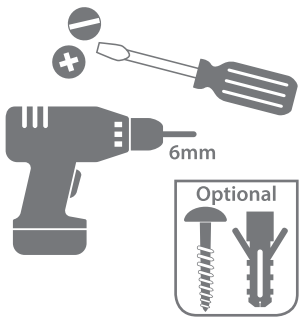

DBY-23415 | WIRELESS DOORBELL SET

NEEDED TO START (EXCL.)

BOX CONTENT | INHALT | CONTENUS | INHOUD DOOS | CONTENUTO | CONTENIDO DE LA CAJA

FIRST SET-UP | ERSTEINRICHTUNG | PREMIÈRE CONFIGURATION | EERSTE INSTALLATIE | PRIMO SET-UP | PRIMERA CONFIGURACIÓN