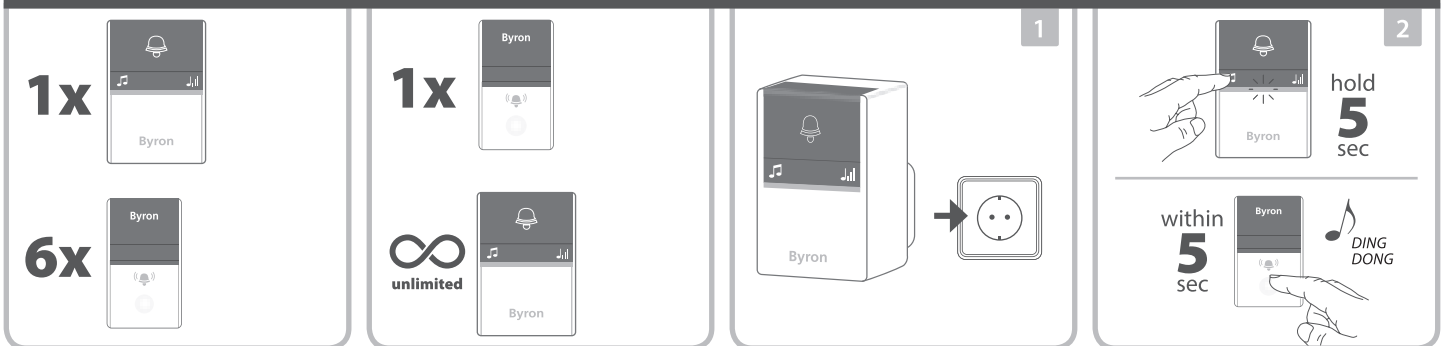

PAIRING MULTIPLE CHIMES | KOPPELN MEHRERER KLINGELN | JUMELAGE DE PLUSIEURS CARILLONS | MEERDERE DEURBELLEN KOPPELEN | ACCOPPIAMENTO MULTIPLO | EMPAREJANDO MÚLTIPLES TIMBRES