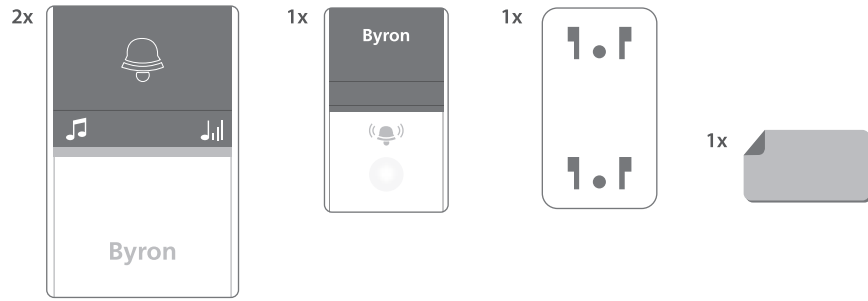

DBY-23415 | WIRELESS DOORBELL SET

NEEDED TO START (EXCL.)

BOX CONTENT | INHALT | CONTENUS | INHOUD DOOS | CONTENUTO | CONTENIDO DE LA CAJA

FIRST SET-UP | ERSTEINRICHTUNG | PREMIÈRE CONFIGURATION | EERSTE INSTALLATIE | PRIMO SET-UP | PRIMERA CONFIGURACIÓN