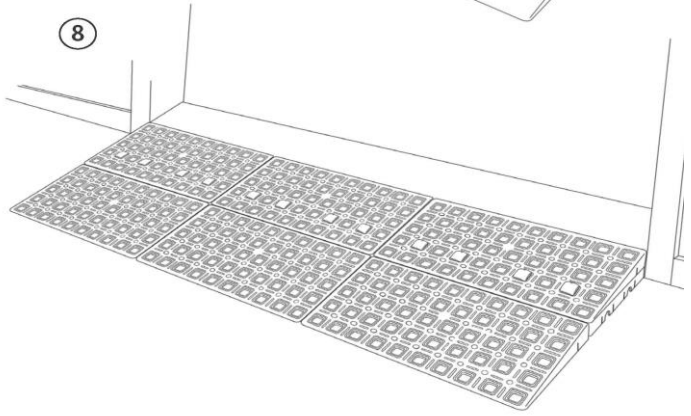

Drempelhulp plaatsen (schroeven niet toepasbaar)