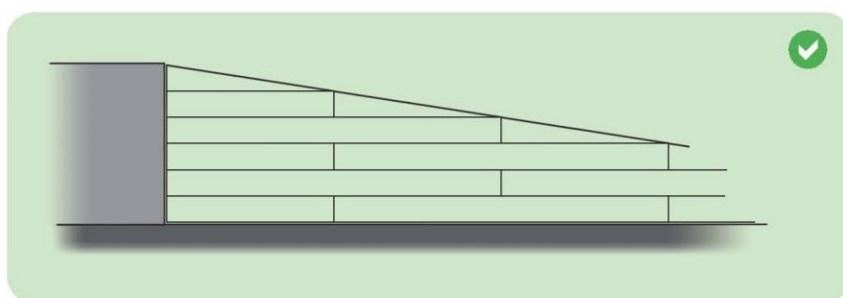

KIT 1 t/m 8 75cm

3 x

12690

6 x

12500

KIT 1 t/m 8 100cm

4 x

12690

8 x

12500

Drempelhulp plaatsen (schroeven noodzakelijk)

Ruwe houten vloer

Tapijt

Beton

Drempelhulp plaatsen (schroeven niet toepasbaar)

Gelakte houten vloer