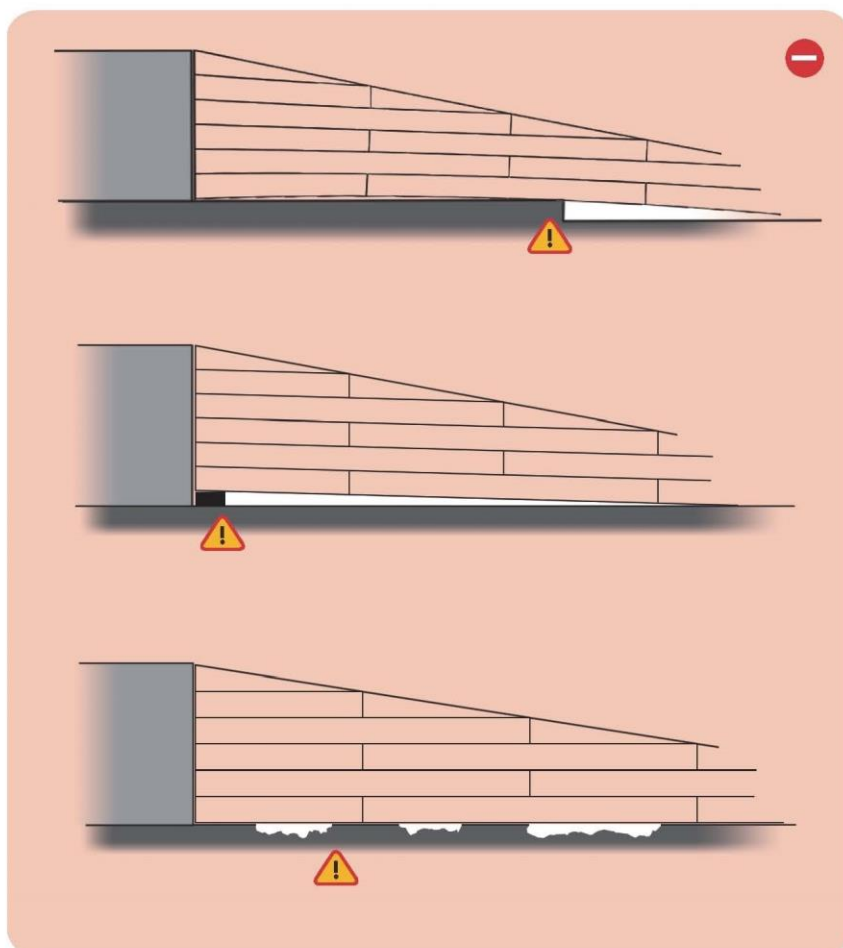

KIT 1 t/m 8 75cm

3 x

12690

6 x

12500

KIT 1 t/m 8 100cm

4 x

12690

8 x

12500

Drempelhulp plaatsen (schroeven noodzakelijk)

Ruwe houten vloer

Tapijt

Beton

Drempelhulp plaatsen (schroeven niet toepasbaar)

Gelakte houten vloer