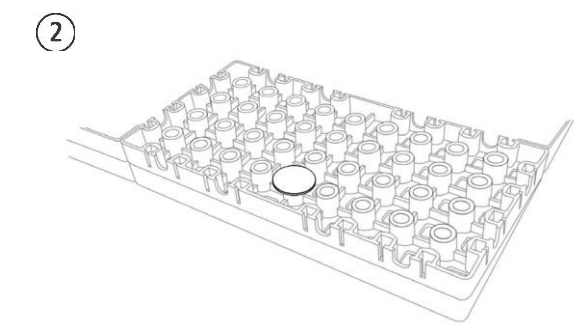

Drempelhulp plaatsen (schroeven niet toepasbaar)