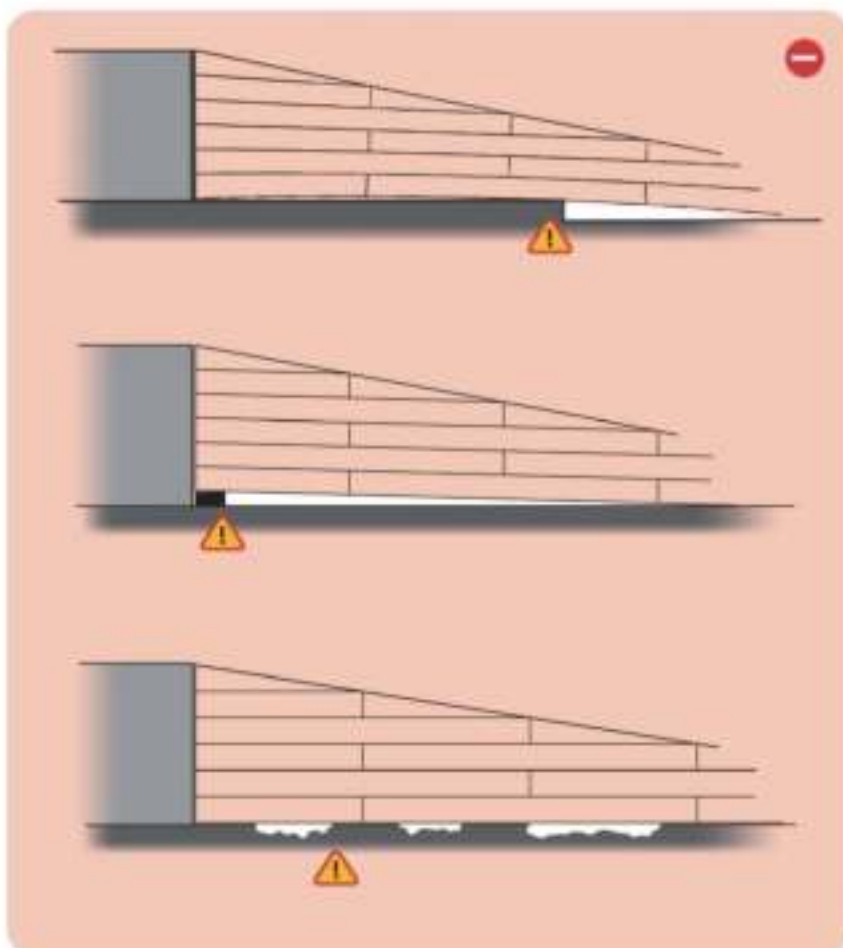

KIT 1 t/m 8 75cm

3 x

12690

6 x

12500

KIT 1 t/m 8 100cm

4 x

12690

8 x

12500

Drempelhulp plaatsen (schroeven noodzakelijk)

Ruwe houten vloer

Tapijt

Beton

Drempelhelp plaatsen
(schroeven niet
toepasbaar)

Gelakte houten vloer