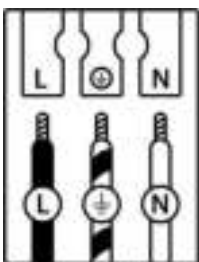

(D) Ortsfeste Verwendung als Wandleuchte im Innenbereich	(NL) Vast gebruik als wandlamp binnenshuis
(GB) Provided for stationary use on walls, indoors	(PL) Do montażu stacjonarnego jako lampa ścienna do wnętrza
(F) Installation fixe en tant qu'applique, à l'intérieur	(N/ DK) Til stasjonært/stationær bruk/brug som vegglampe/Væglampe innendørs/indendørs

Verwendete Symbole

Safety Precautions / Symboles utilisés / Gebruikte symbolen / Stosowane symbole / Anvendte symboler

IP 20

Lieferumfang

Package contents / Contenu de la livraison / Bij de levering inbegrepen / Zakres dostawy / Leveringsomfang

<ul style="list-style-type: none"> • 1 Wandleuchte • Montagematerial • Montageanleitung • 1x Easydim Leuchtmittel 	<ul style="list-style-type: none"> • 1 Wall light • Installation hardware • Mounting instructions • 1x Easydim bulb 	<ul style="list-style-type: none"> • 1 Applique • Matériel de montage • Instructions de montage • 1x Easydim ampoule
<ul style="list-style-type: none"> • 1 Wandlamp • Monteringsmateriale • Montagehandleiding • 1x Easydim Lichtbron 	<ul style="list-style-type: none"> • 1 Lampa ścienna • Elementy montażowe • Instrukcja montażu • 1x Easydim źródło światła 	<ul style="list-style-type: none"> • 1 Væglampe/Væglampe • Monteringsmateriale • Brukerveiledning/ Brugervejledning • 1x Easydim lyspære