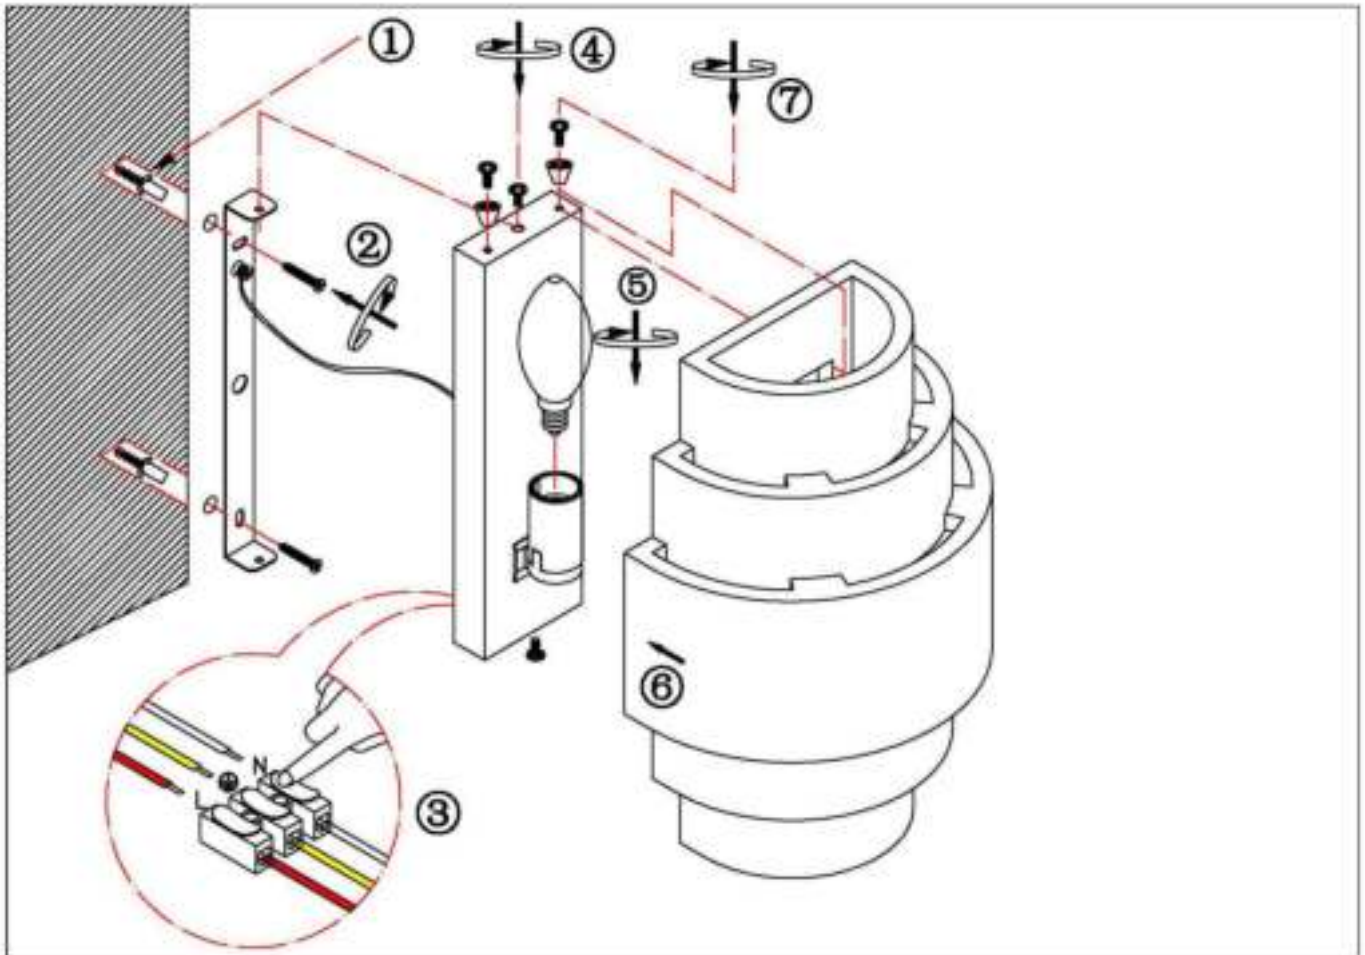

<ul style="list-style-type: none"> • 1 Wandleuchte • Montagematerial • Montageanleitung • 1x Easydim Leuchtmittel 	<ul style="list-style-type: none"> • 1 Wall light • Installation hardware • Mounting instructions • 1x Easydim bulb 	<ul style="list-style-type: none"> • 1 Applique • Matériel de montage • Instructions de montage • 1x Easydim ampoule
<ul style="list-style-type: none"> • 1 Wandlamp • Monteringsmateriale • Montagehandleiding • 1x Easydim Lichtbron 	<ul style="list-style-type: none"> • 1 Lampa ścienna • Elementy montażowe • Instrukcja montażu • 1x Easydim źródło światła 	<ul style="list-style-type: none"> • 1 Væglampe/Væglampe • Monteringsmateriale • Brukerveiledning/ Brugervejledning • 1x Easydim lyspære