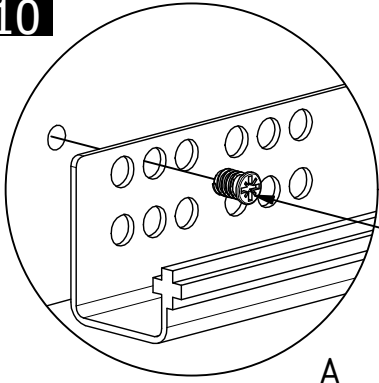

10

AC000247