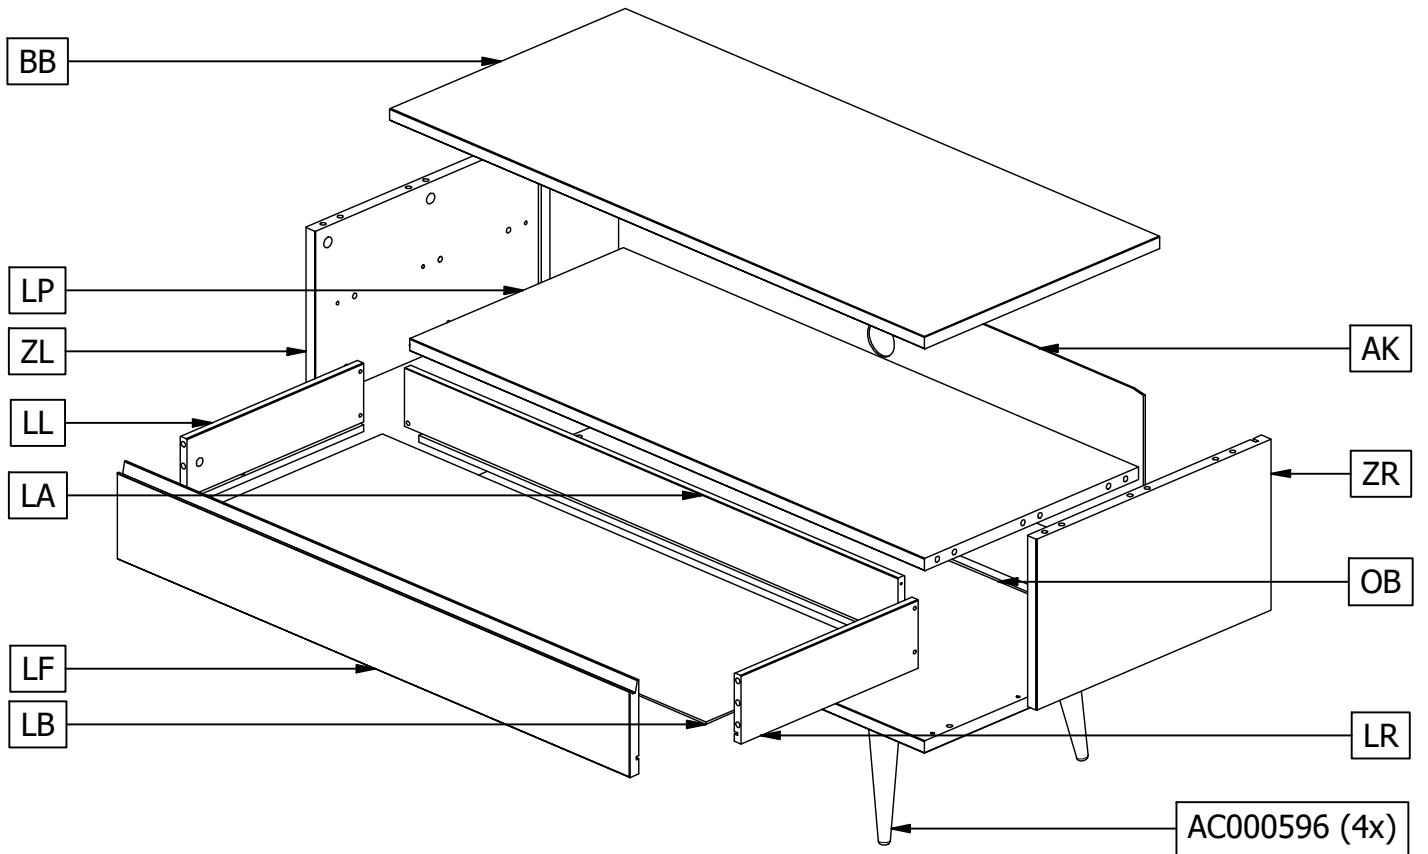

TYGO TV MEUBEL 100CM

TV-MÖBEL 100CM - MEUBLE TV 100CM - TV UNIT 100CM

wood MADE BY

18	Ø15mm	AC000102 	4	Ø45x180mm	AC000596 
20	24mm	AC000103 			
2	Ø12mm	AC000104 			
16	4x16mm	AC000204 			
4	3.5x35mm	AC000219 			
4	7x6,3x9mm	AC000247 			
18	8x35mm	AC000601 			
1	L= 320 L	AC000825-L 			
1	L=320 R	AC000825-R 			
4	85x66mm	AC000170 			
6	Ø14mm	AC000369-* 			