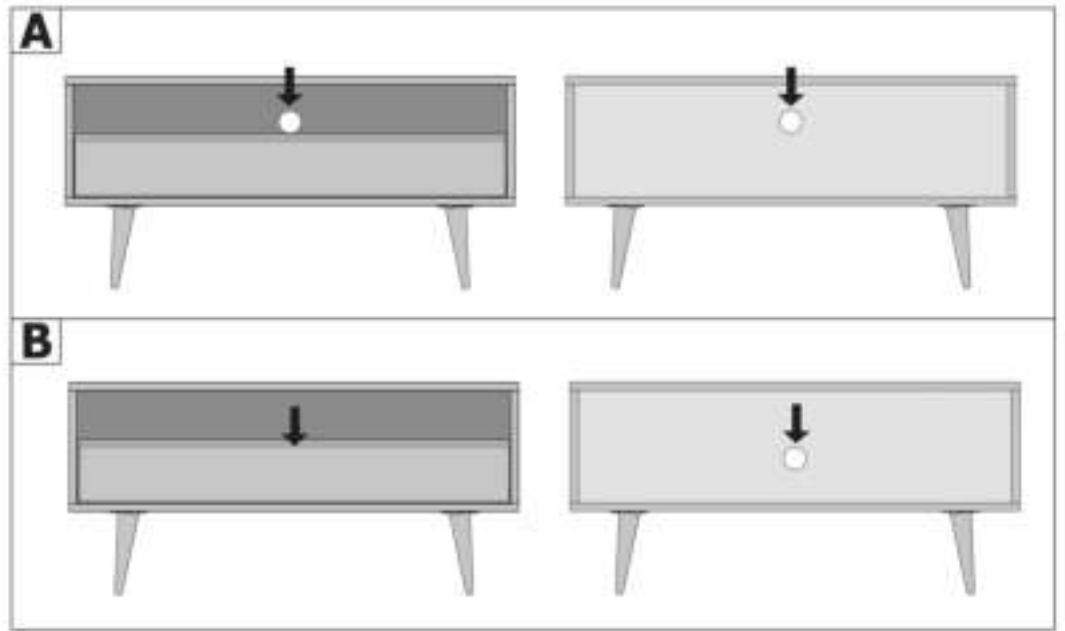

TYGO TV MEUBEL 100CM

TV-MÖBEL 100CM - MEUBLE TV 100CM - TV UNIT 100CM

wood MADE BY

18	Ø15mm	AC000102 	4	Ø45x180mm	AC000596 
20	24mm	AC000103 			
2	Ø12mm	AC000104 			
16	4x16mm	AC000204 			
4	3.5x35mm	AC000219 			
4	7x6,3x9mm	AC000247 			
18	8x35mm	AC000601 			
1	L= 320 L	AC000825-L 			
1	L=320 R	AC000825-R 			
4	85x66mm	AC000170 			
6	Ø14mm	AC000369-* 			

1

2

4

3

4

5

6

8