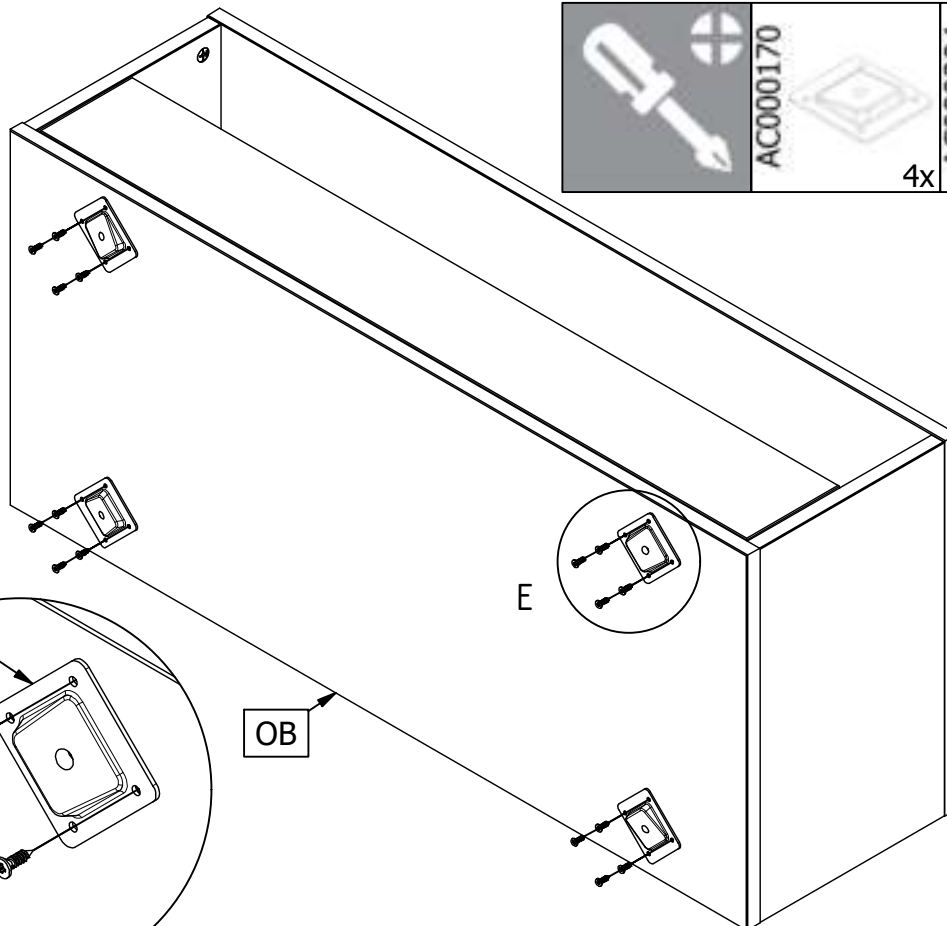

AC000170

E

OB

AC000204

E