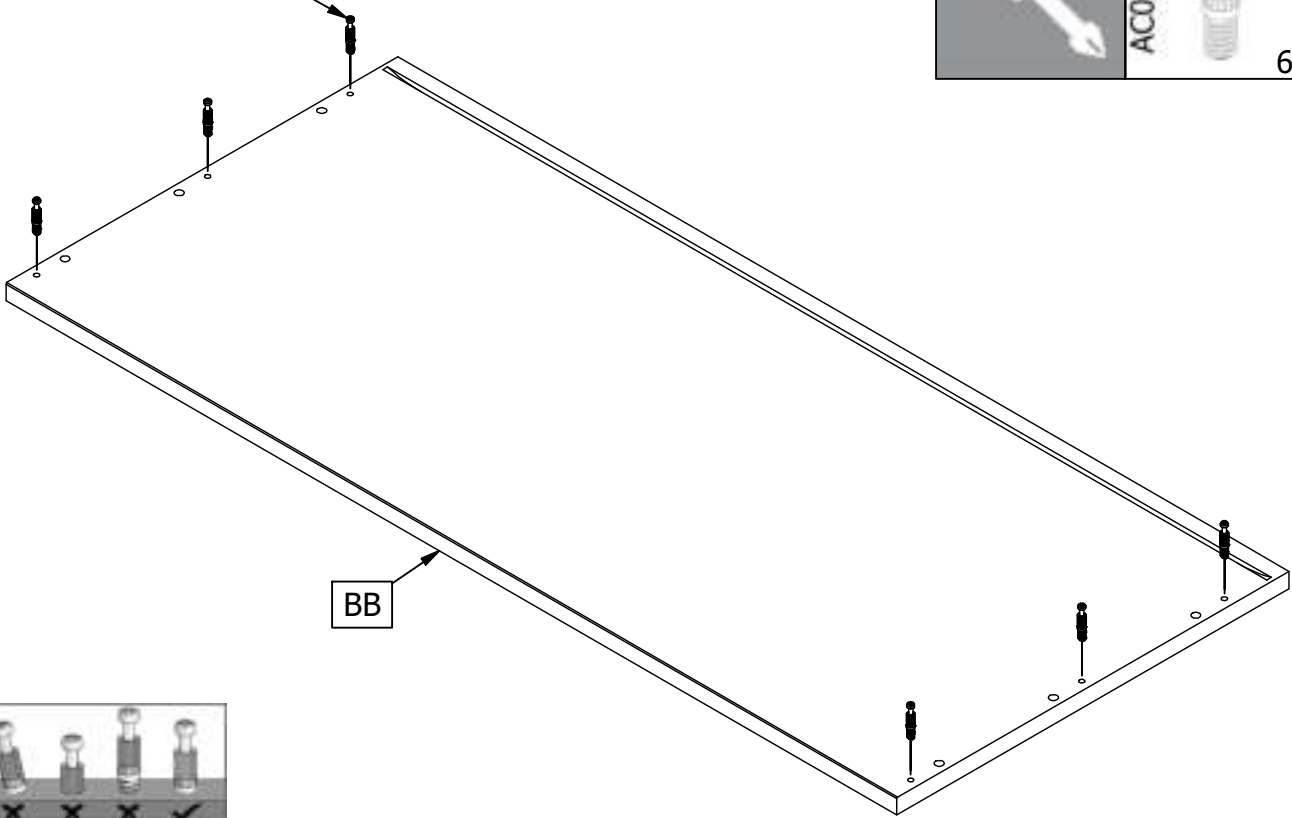

8

AC000103

9