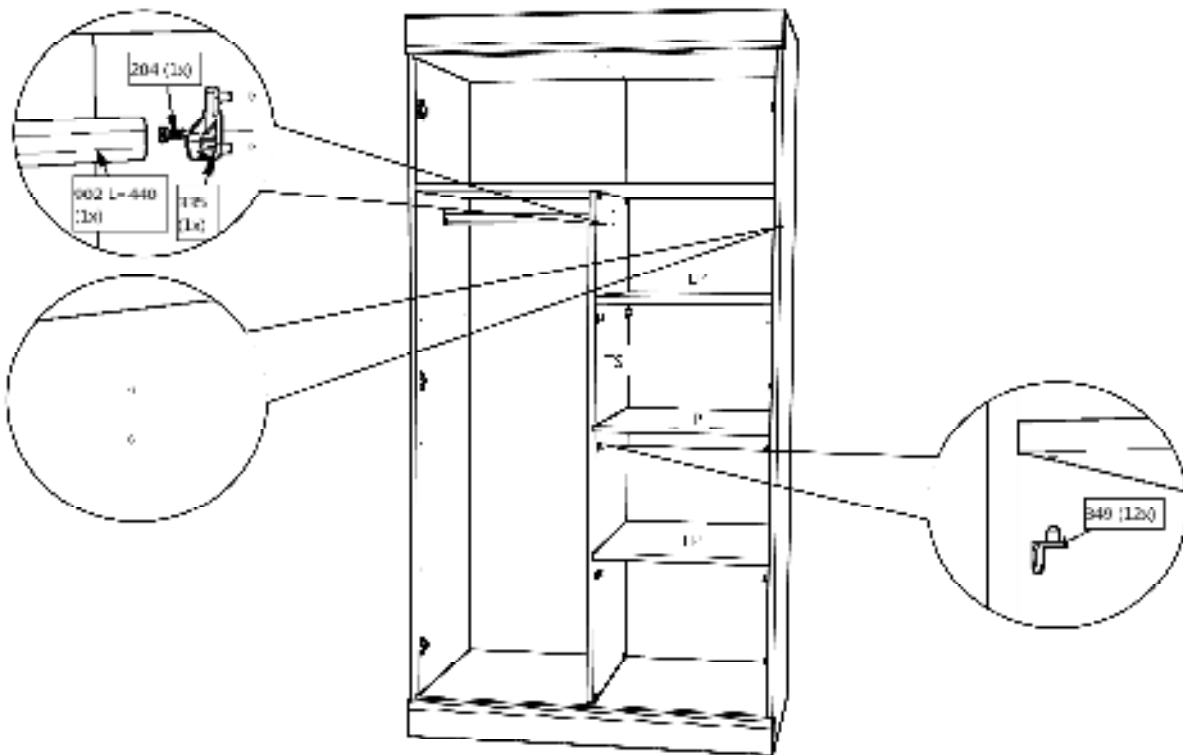

# CONNECT/LOCK INTERIEUR

Kleiderschrank innenraum • armoire interieur • wardrobe interior

**wood** MADE BY

Ø20	10mm	5mm	L=440
158	159	349	902-440
<b>4x</b>	<b>4x</b>	<b>12x</b>	<b>1x</b>

1.

2.

3.

4.