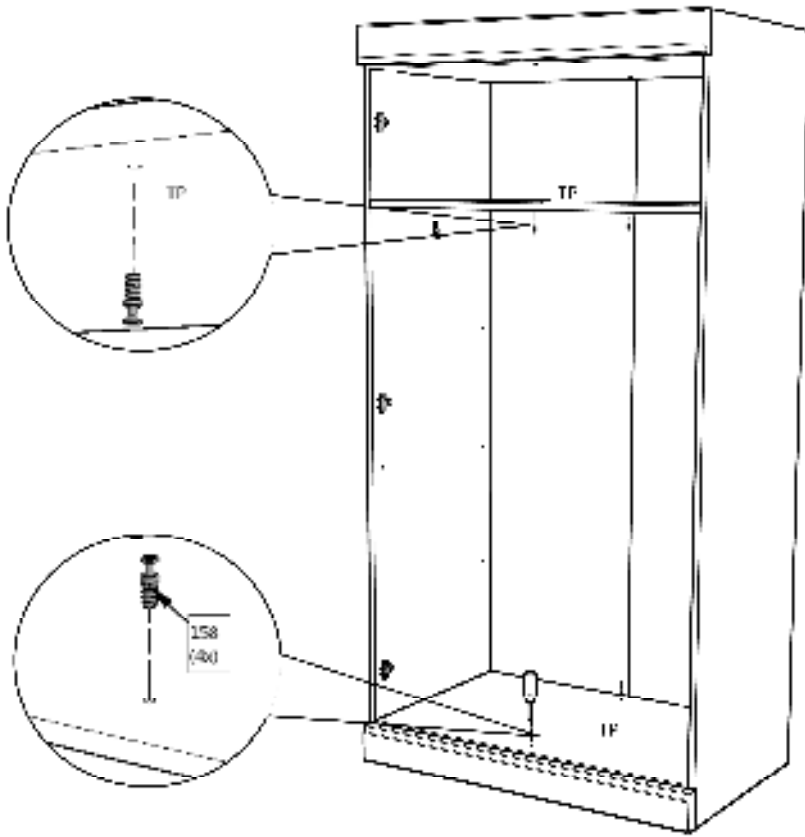

# CONNECT/LOCK INTERIEUR

Kleiderschrank innenraum • armoire interieur • wardrobe interior

**wood** MADE BY

Ø20	10mm	5mm	L=440
158	159	349	902-440
<b>4x</b>	<b>4x</b>	<b>12x</b>	<b>1x</b>

1.

2.

3.

4.