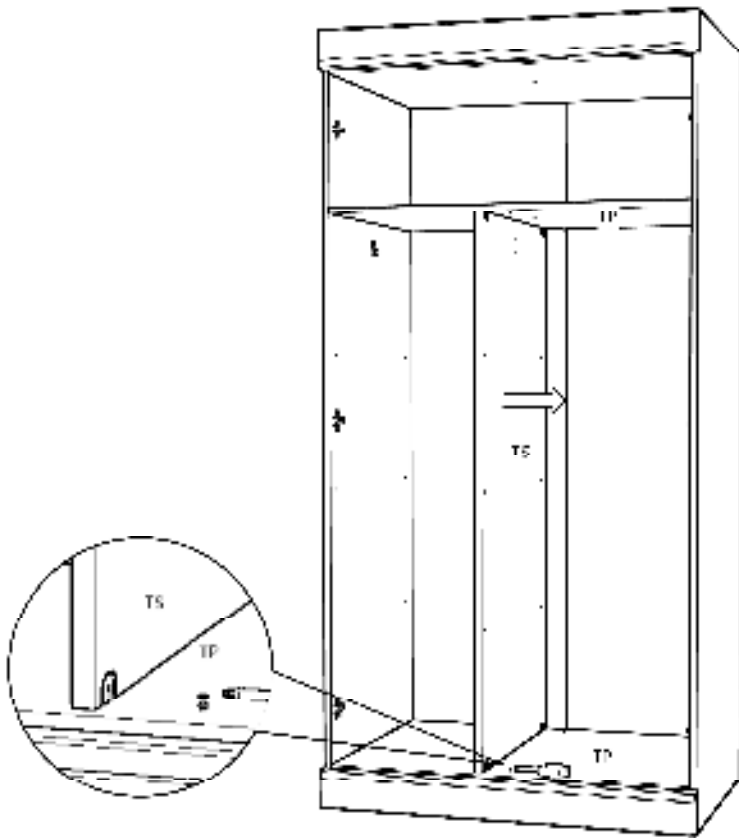

# CONNECT/LOCK INTERIEUR

Kleiderschrank innenraum • armoire interieur • wardrobe interior

**wood** MADE BY

Ø20	10mm	5mm	L=440
158	159	349	902-440
<b>4x</b>	<b>4x</b>	<b>12x</b>	<b>1x</b>

1.

2.

3.

4.