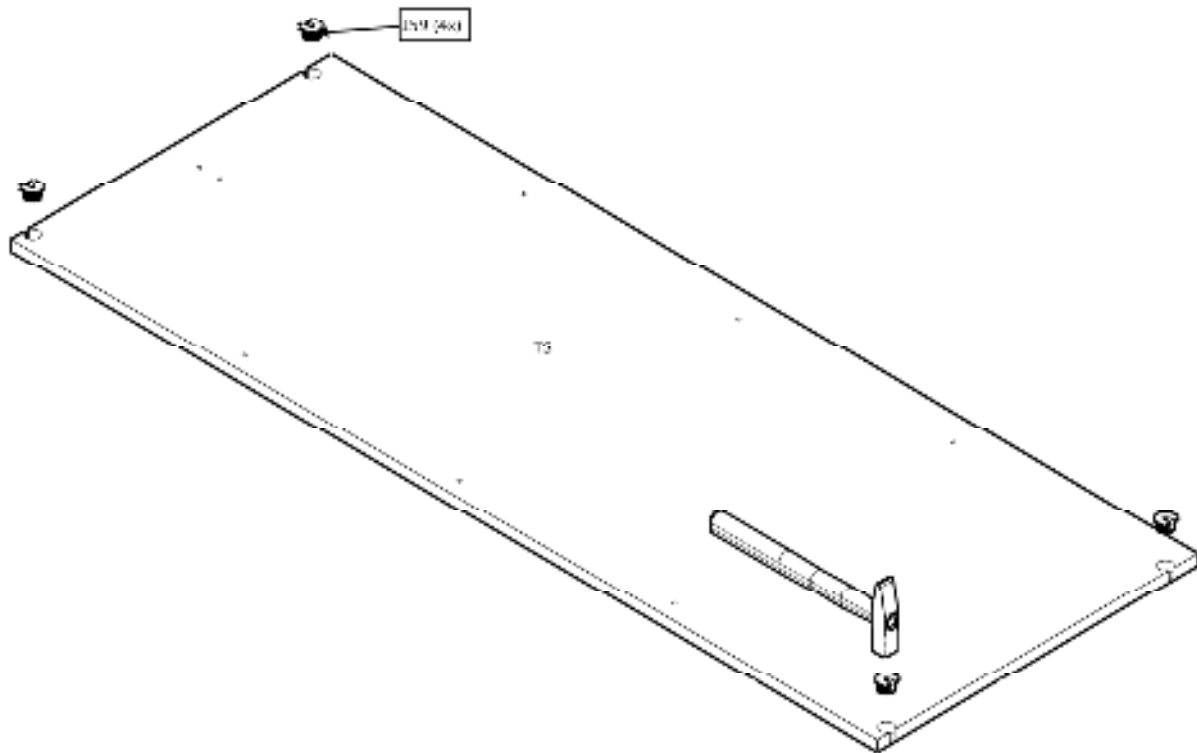

# CONNECT/LOCK INTERIEUR

Kleiderschrank innenraum • armoire interieur • wardrobe interior

**wood** MADE BY

Ø20	10mm	5mm	L=440
158	159	349	902-440
<b>4x</b>	<b>4x</b>	<b>12x</b>	<b>1x</b>

1.

2.

3.

4.