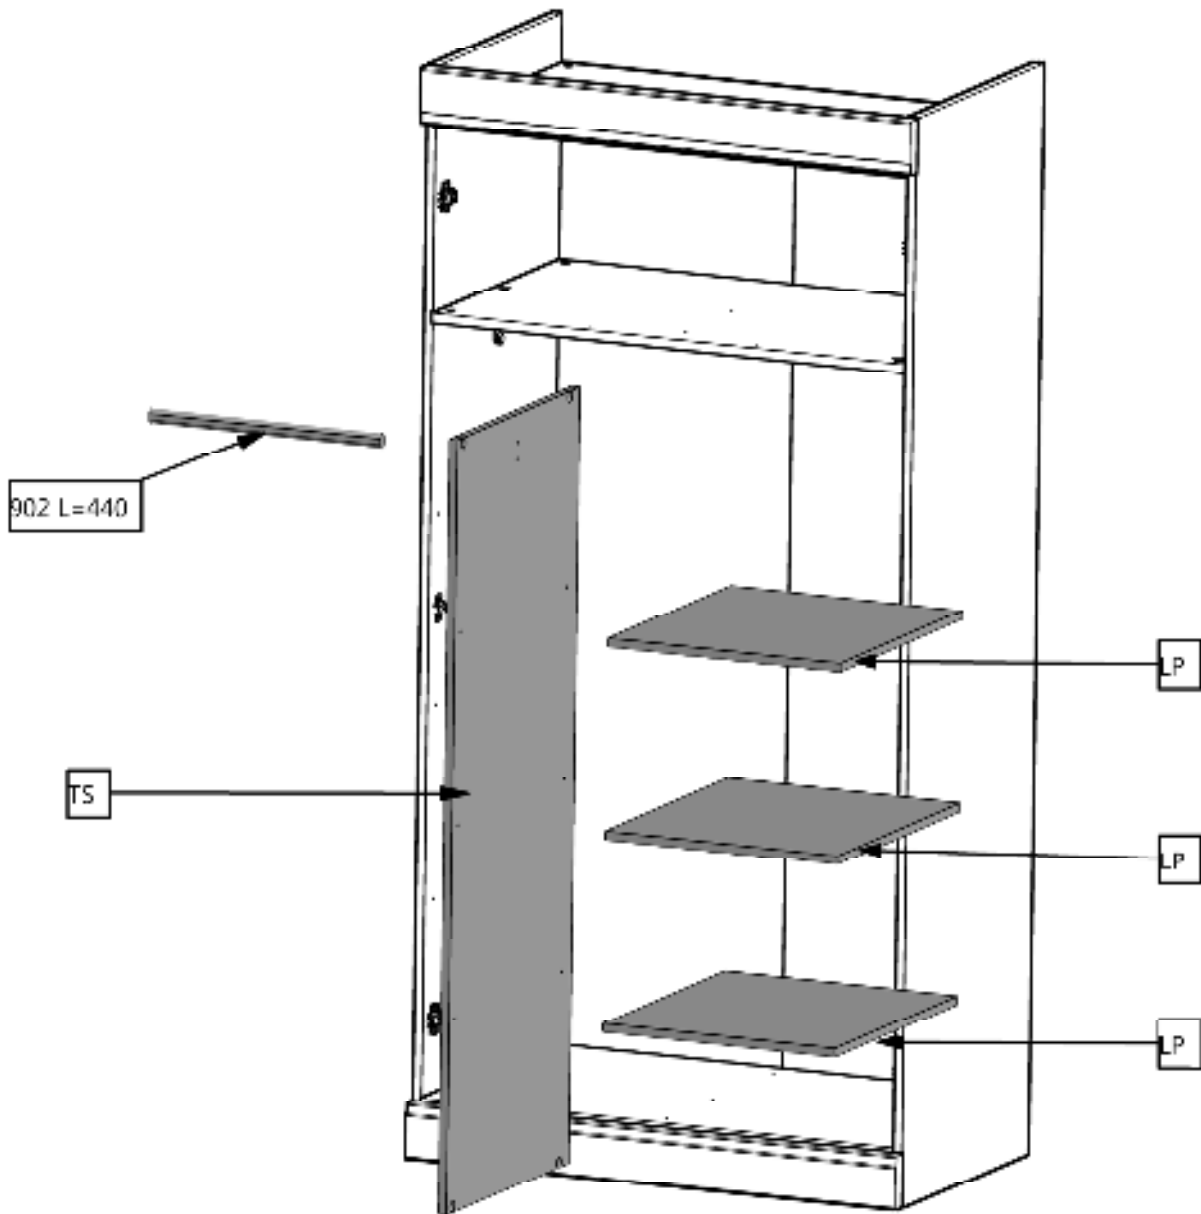

# CONNECT/LOCK INTERIEUR

Kleiderschrank innenraum • armoire interieur • wardrobe interior

**wood** MADE BY

Ø20	10mm	5mm	L=440
158	159	349	902-440
<b>4x</b>	<b>4x</b>	<b>12x</b>	<b>1x</b>

1.

2.

3.

4.