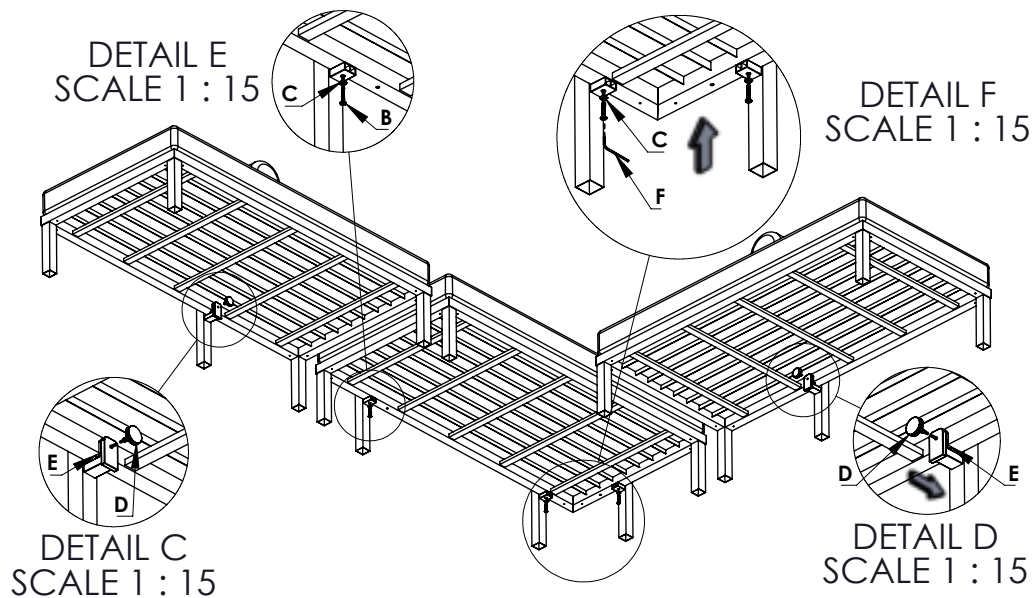

Assembly Instruction

Instruction De Montage
Montage Instruktion
Samvejledning

Art. No.1179-7-71

	A		D
110701.01.033 F. Bolt M6x12.7x20mm	12 pcs	110701.07.196 Nylon Adj. Feet Ø38x9mm	2 pcs
	B		E
110701.01.011 F. Bolt M6x12.7x35mm	3 pcs	110701.18.205 L Plate 40x10x3mm	2 pcs
	C		F
110701.07.037 Washer plate Ø14/6x2mm	15 pcs	110701.09.053 Hex Key 4mm	1 pc