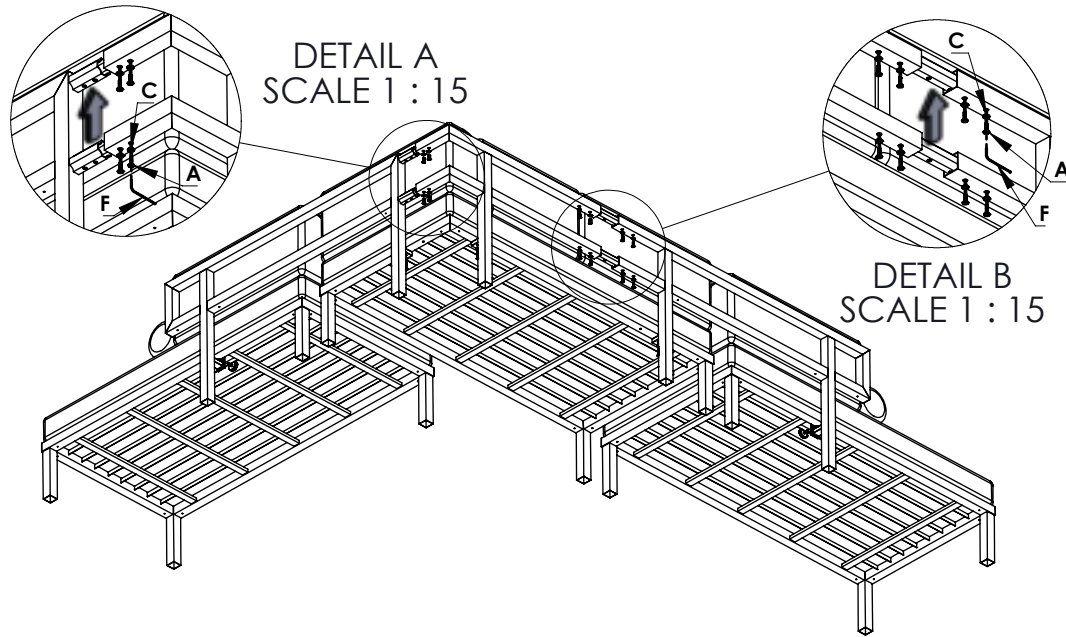

Assembly Instruction

Instruction De Montage
Montage Instruktion
Samvejledning

Art. No.1179-7-71

	A		D
110701.01.033 F. Bolt M6x12.7x20mm	12 pcs	110701.07.196 Nylon Adj. Feet Ø38x9mm	2 pcs
	B		E
110701.01.011 F. Bolt M6x12.7x35mm	3 pcs	110701.18.205 L Plate 40x10x3mm	2 pcs
	C		F
110701.07.037 Washer plate Ø14/6x2mm	15 pcs	110701.09.053 Hex Key 4mm	1 pc