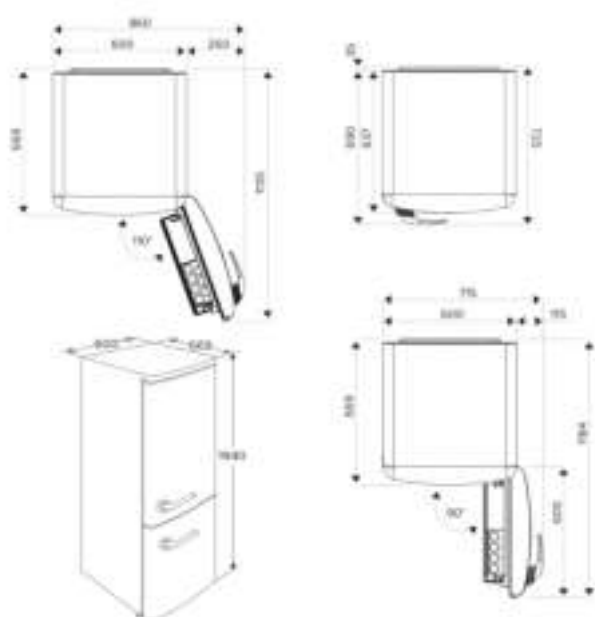

## KVV594GRO RETRO UPSIDE-DOWN KOELKAST (194 CM)

- netto volume koelgedeelte 222 liter
- netto volume \*\*\*\*vriesgedeelte 90 liter
- automatisch ontdooien van koelgedeelte
- heldere LED verlichting
- 3 plateaus van veiligheidsglas, waarvan 2 in hoogte verstelbaar
- 3 transparante vriesladen
- variabele deurindeling
- ventilator in koelgedeelte voor gelijkmatige koeling
- flessenrek en dubbele flessenbak
- snelkoelfunctie
- snelvriesfunctie
- No-Frost houdt het vriesgedeelte ijsvrij

- buitenmaten (hxbxd) 1940 x 600 x 669 mm
- aansluitwaarde 190 W
- invriescapaciteit 5 kg/24h
- verbruik 239 kWh/jaar
- energieklassen A++
- geluidsniveau 42 dB(A)

EAN NR: 8715393205353