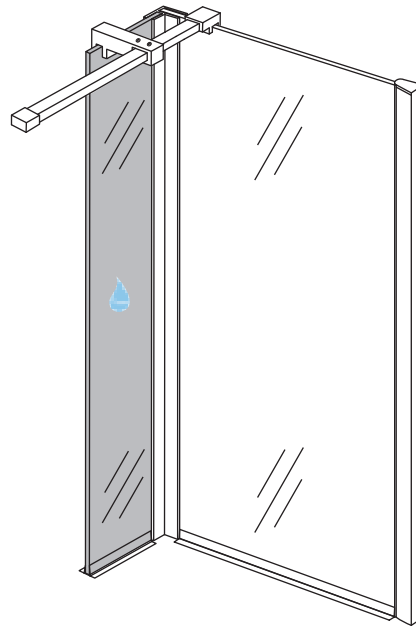

INSTALLATIE VOORSCHRIFT

ZIJWAND+HOEKPROFIEL Rookglas

Zonder NANO

NANO

NANO kant aan de binnenzijde
Te herkennen aan de sticker

NANO kant aan de binnenzijde
Te herkennen aan de sticker

NANO garantie: 2 jaar bij normaal gebruik
LET OP: gebruik geen grove scherpe voorwerpen, zoals schuursponsjes of staalwol om het glas schoon te maken.

1

8mm glas: 1a 1b 1c 1d

10mm glas: 1a 1b 1c

 Verwijder de zwarte hoekbeschermers pas als de cabine helemaal is geïnstalleerd!