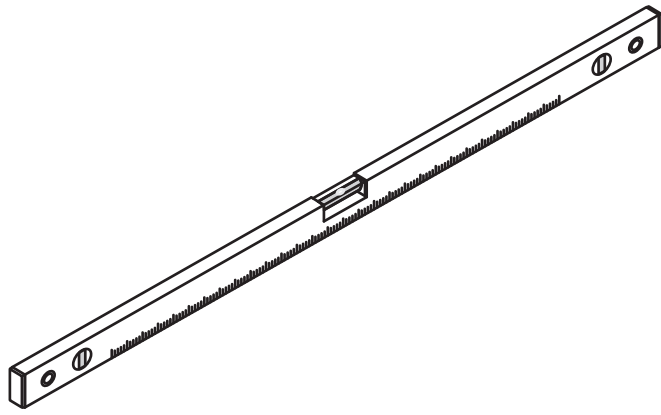

INSTALLATIE VOORSCHRIFT

ZIJWAND+HOEKPROFIEL Rookglas

Zonder NANO

NANO

NANO kant aan de binnenzijde
Te herkennen aan de sticker

NANO kant aan de binnenzijde
Te herkennen aan de sticker

NANO garantie: 2 jaar bij normaal gebruik
LET OP: gebruik geen grove scherpe voorwerpen, zoals schuursponsjes of staalwol om het glas schoon te maken.

1

8mm glas: 1a 1b 1c 1d

10mm glas: 1a 1b 1c

 Verwijder de zwarte hoekbeschermers pas als de cabine helemaal is geïnstalleerd!