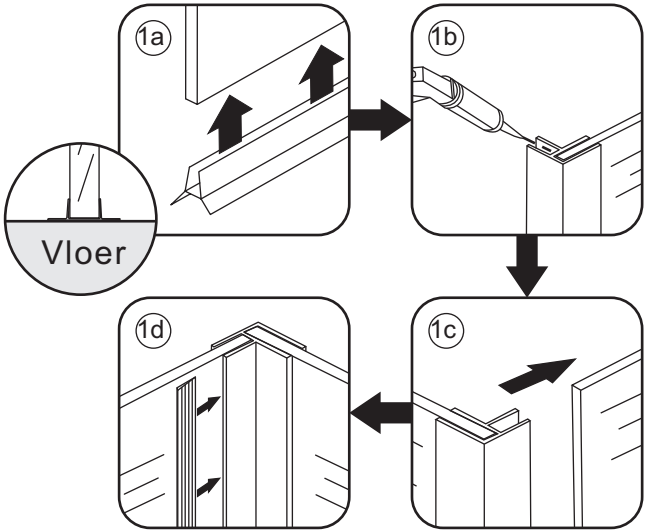

INSTALLATIE VOORSCHRIFT

ZIJWAND+HOEKPROFIEL Rookglas

Zonder NANO

NANO

NANO kant aan de binnenzijde
Te herkennen aan de sticker

NANO kant aan de binnenzijde
Te herkennen aan de sticker

NANO garantie: 2 jaar bij normaal gebruik
LET OP: gebruik geen grove scherpe voorwerpen, zoals schuursponsjes of staalwol om het glas schoon te maken.

1

8mm glas: 1a 1b 1c 1d

10mm glas: 1a 1b 1c

 Verwijder de zwarte hoekbeschermers pas als de cabine helemaal is geïnstalleerd!