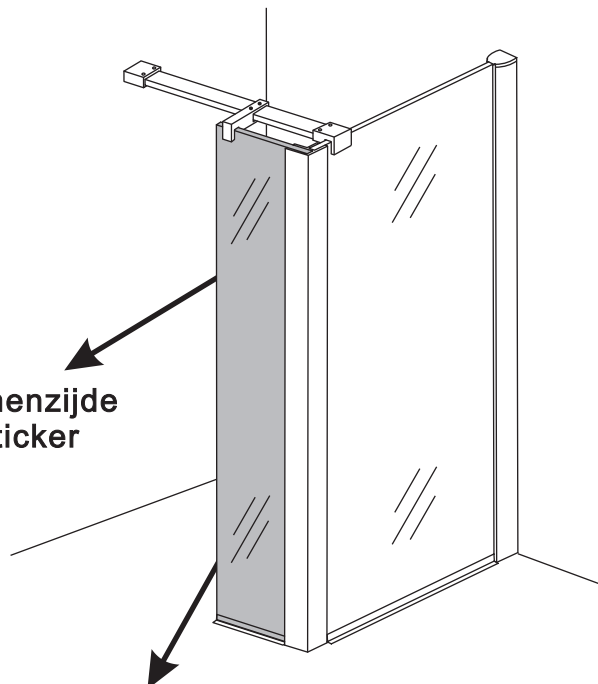

INSTALLATIE VOORSCHRIFT

ZIJWAND+HOEKPROFIEL Rookglas

Zonder NANO

NANO

NANO kant aan de binnenzijde
Te herkennen aan de sticker

NANO kant aan de binnenzijde
Te herkennen aan de sticker

NANO garantie: 2 jaar bij normaal gebruik
LET OP: gebruik geen grove scherpe voorwerpen, zoals schuursponsjes of staalwol om het glas schoon te maken.

1

8mm glas: 1a 1b 1c 1d

10mm glas: 1a 1b 1c

 Verwijder de zwarte hoekbeschermers pas als de cabine helemaal is geïnstalleerd!