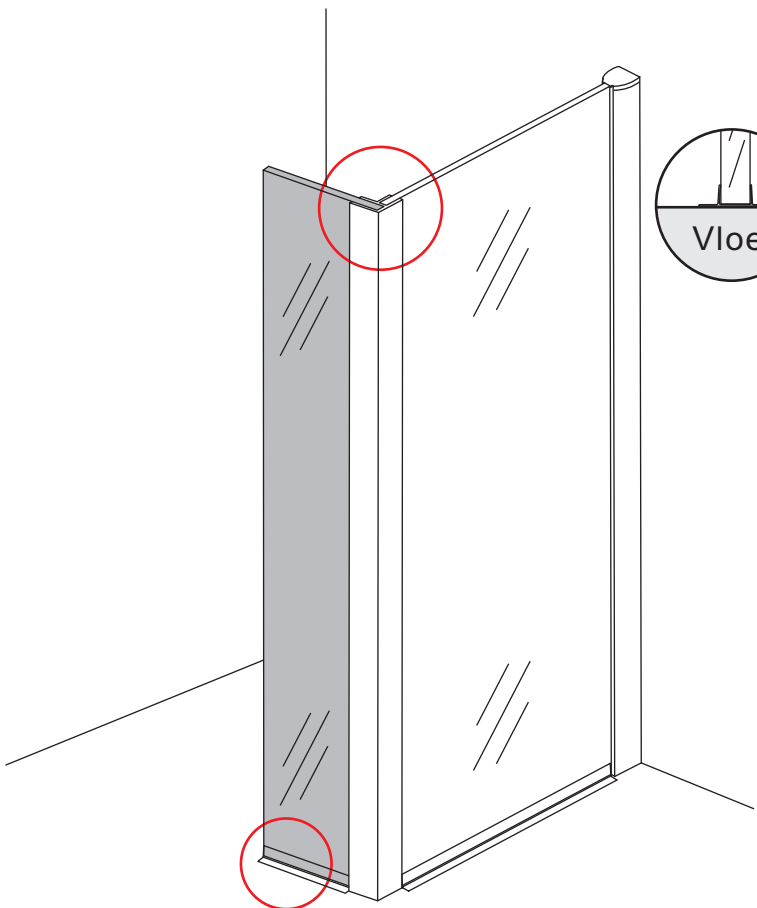

INSTALLATIE VOORSCHRIFT

ZIJWAND+HOEKPROFIEL Rookglas

Zonder NANO

NANO

NANO kant aan de binnenzijde
Te herkennen aan de sticker

NANO kant aan de binnenzijde
Te herkennen aan de sticker

NANO garantie: 2 jaar bij normaal gebruik
LET OP: gebruik geen grove scherpe voorwerpen, zoals schuursponsjes of staalwol om het glas schoon te maken.

1

8mm glas: 1a 1b 1c 1d

10mm glas: 1a 1b 1c

 Verwijder de zwarte hoekbeschermers pas als de cabine helemaal is geïnstalleerd!