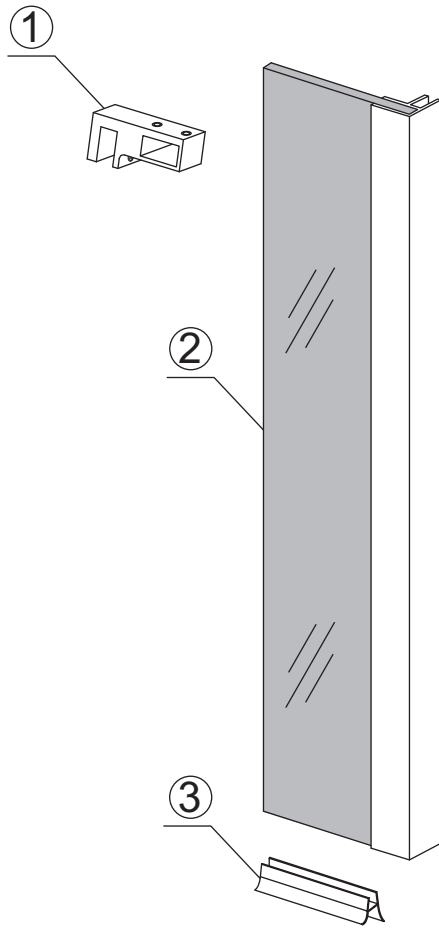

INSTALLATIE VOORSCHRIFT

ZIJWAND+HOEKPROFIEL Rookglas

Zonder NANO

NANO

NANO kant aan de binnenzijde
Te herkennen aan de sticker

NANO kant aan de binnenzijde
Te herkennen aan de sticker

NANO garantie: 2 jaar bij normaal gebruik
LET OP: gebruik geen grove scherpe voorwerpen, zoals schuursponsjes of staalwol om het glas schoon te maken.

1

8mm glas: 1a 1b 1c 1d

10mm glas: 1a 1b 1c

 Verwijder de zwarte hoekbeschermers pas als de cabine helemaal is geïnstalleerd!