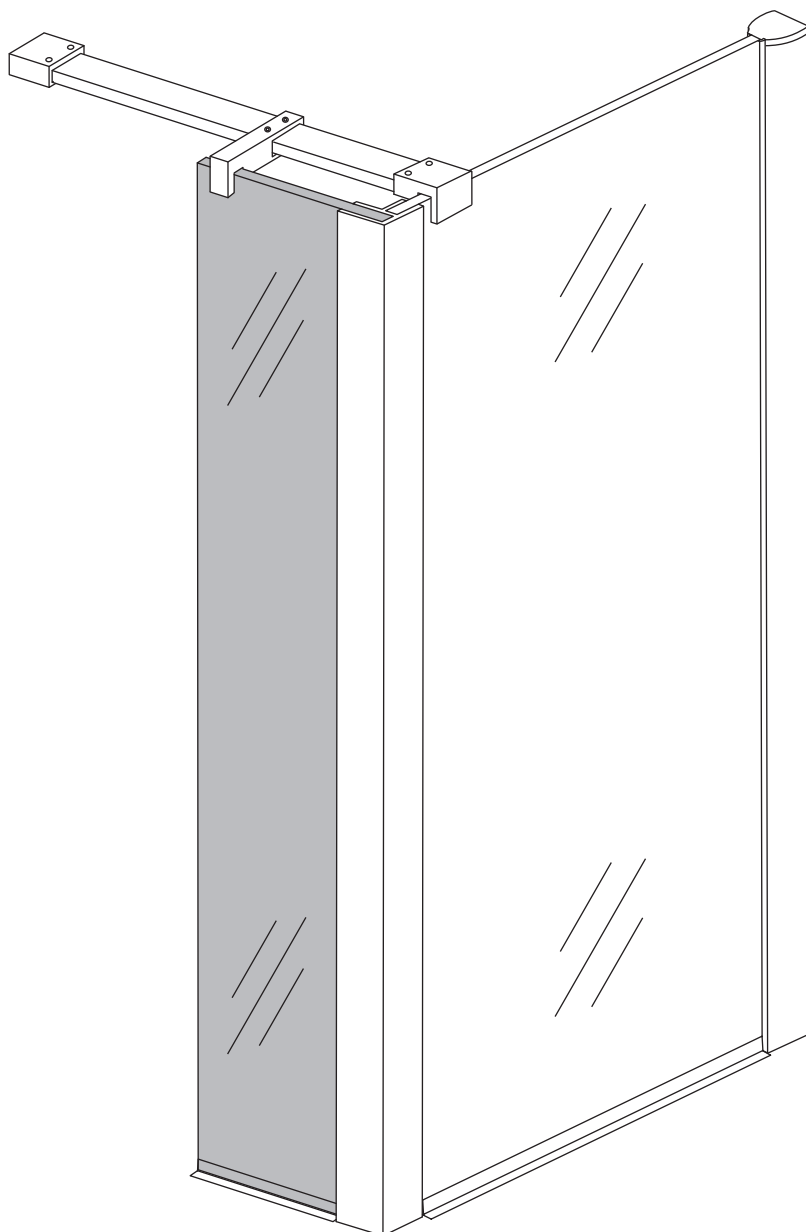

INSTALLATIE VOORSCHRIFT

ZIJWAND+HOEKPROFIEL Rookglas

Zonder NANO

NANO

NANO kant aan de binnenzijde
Te herkennen aan de sticker

NANO kant aan de binnenzijde
Te herkennen aan de sticker

NANO garantie: 2 jaar bij normaal gebruik
LET OP: gebruik geen grove scherpe voorwerpen, zoals schuursponsjes of staalwol om het glas schoon te maken.

1

8mm glas: 1a 1b 1c 1d

10mm glas: 1a 1b 1c

 Verwijder de zwarte hoekbeschermers pas als de cabine helemaal is geïnstalleerd!