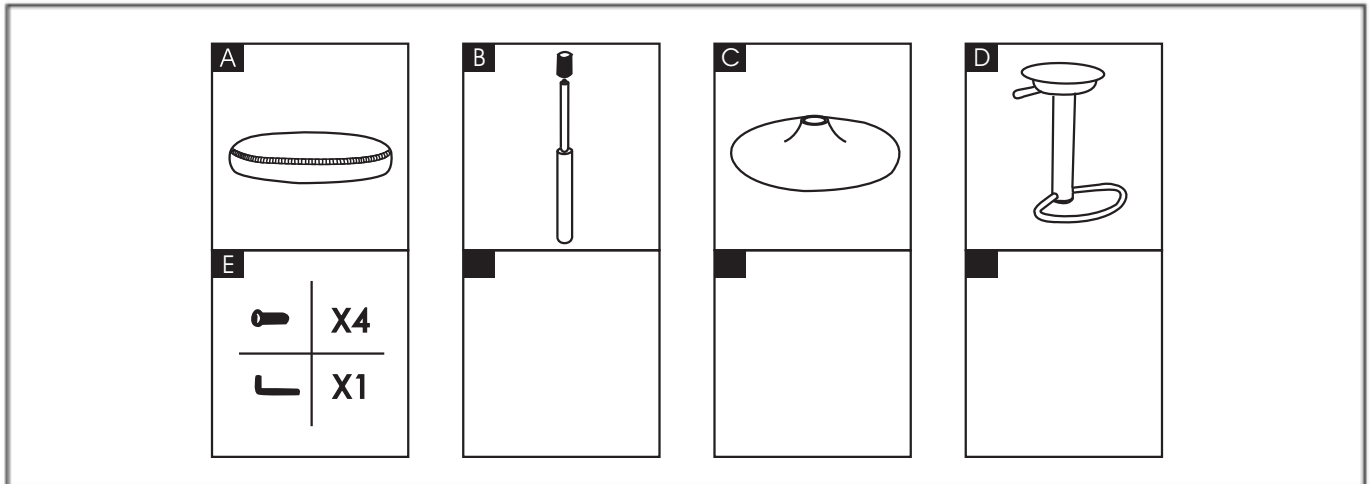

Montage instructie / Assembly instructions

Verwijder de dop van de gasveer.
Remove the cap from the gas lift.

Let op:

- Zorg ervoor dat alle onderdelen goed gemonteerd zijn voor gebruik.
- Alleen geschikt voor gebruik binnenshuis.
- Ga in geen enkele situatie op de kruk staan.

Caution:

- Make sure that all parts are properly assembled before use.
- Only suitable for indoor use.
- Do not stand on the bar stool