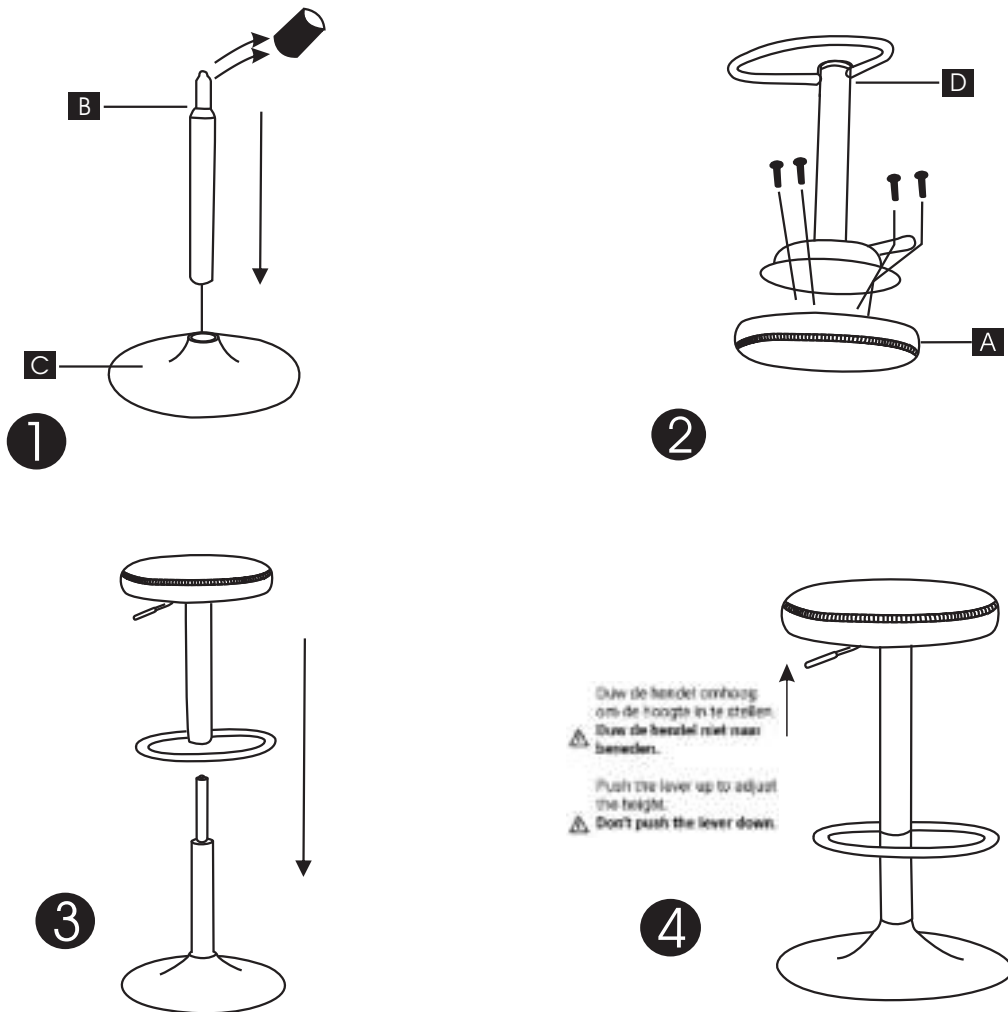

Montage instructie / Assembly instructions

Verwijder de dop van de gasveer.
Remove the cap from the gas lift.

Let op:

- Zorg ervoor dat alle onderdelen goed gemonteerd zijn voor gebruik.
- Alleen geschikt voor gebruik binnenshuis.
- Ga in geen enkele situatie op de kruk staan.

Caution:

- Make sure that all parts are properly assembled before use.
- Only suitable for indoor use.
- Do not stand on the bar stool