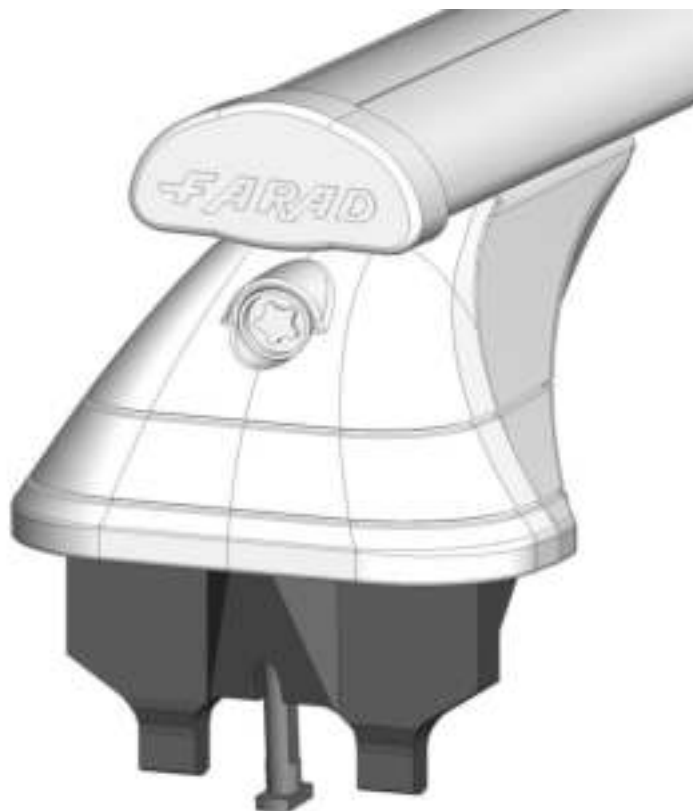

FARAD BARS

www.farad.it tel. 011 9710900 - fax. 011 9710947

KIT PR10

- | | | | | | | | |
|---|---|------------------------------|-------|---|--|---|-------|
| A |  | PIEDE PR10 - COD. 91141/27 → | Nr. 4 | F |  | → | Nr. 4 |
| B |  | → | Nr. 4 | G |  | → | Nr. 4 |
| C |  | TCEI 8 x 30 → | Nr. 4 | H |  | → | Nr. 4 |
| D |  | ∅8 → | Nr. 8 | I |  | → | Nr. 4 |
| E |  | M6 → | Nr. 4 | | | | |