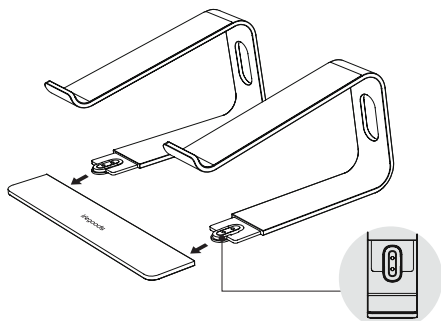

Gebruiksaanwijzing: Laptopstandaard - Zwart

User Manual: Laptop Stand - Black

Model: LG1038
EAN: 8720195251149

1

2

Waarschuwingen

Let erop dat het verpakkingsmateriaal niet in handen komt van kinderen. Zij kunnen erin stikken!

- Plaats de laptopstandaard altijd op een horizontaal, effen en stabiel oppervlak.
- De max. draagkracht is 4 kg, overschrijd deze limiet NIET.

Warnings

Please ensure that the packaging is kept out of the reach of children! Risk of suffocation!

- Always place the Laptop Stand on a horizontal, level, and stable surface.
- The max. load-bearing capacity is 4 kg, do NOT exceed this limit.

Productspecificaties

Grootte	26,00 x 22,50 x 14,50 cm
Gewicht	860 gr
Kleur	Zwart
Materiaal	Aluminium + Siliconen
Max. draagkracht	4 kg
Geschikt voor	10 -15.6" laptops

Product Specifications

Size	26,00 x 22,50 x 14,50 cm
Weight	860 gr
Colour	Black
Material	Aluminium + Silicone
Max. Load-bearing capacity	4 kg
Suitable for	10 -15.6" laptops