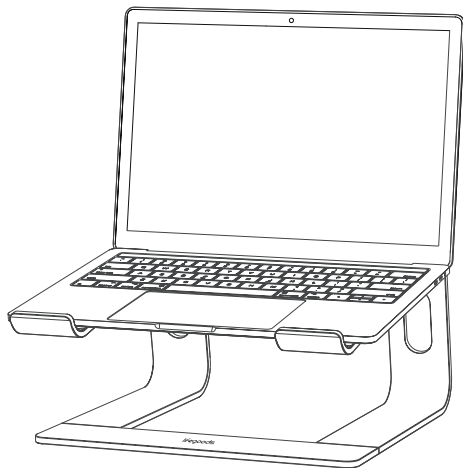

Gebruiksaanwijzing: Laptopstandaard - Zwart

User Manual: Laptop Stand - Black

Model: LG1038
EAN: 8720195251149

1

2

Waarschuwingen

Let erop dat het verpakkingsmateriaal niet in handen komt van kinderen. Zij kunnen erin stikken!

- Plaats de laptopstandaard altijd op een horizontaal, effen en stabiel oppervlak.
- De max. draagkracht is 4 kg, overschrijd deze limiet NIET.

Warnings

Please ensure that the packaging is kept out of the reach of children! Risk of suffocation!

- Always place the Laptop Stand on a horizontal, level, and stable surface.
- The max. load-bearing capacity is 4 kg, do NOT exceed this limit.

Productspecificaties

Grootte	26,00 x 22,50 x 14,50 cm
Gewicht	860 gr
Kleur	Zwart
Materiaal	Aluminium + Siliconen
Max. draagkracht	4 kg
Geschikt voor	10 -15.6" laptops

Product Specifications

Size	26,00 x 22,50 x 14,50 cm
Weight	860 gr
Colour	Black
Material	Aluminium + Silicone
Max. Load-bearing capacity	4 kg
Suitable for	10 -15.6" laptops