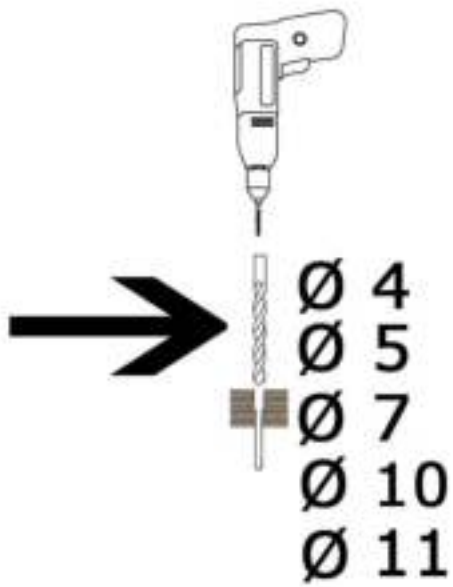

Montage instructies | Assembly instructions | Montageanleitungen | Instructions de montage

Maria

Nr		Pcs
A	 5,0 x 120mm	4
B	 5,0 x 70mm	140
C	 5,0 x 50mm	56
D	 5,0 x 20mm	2
E	 8,0 x 140mm	2
F	 10,0 x 150mm	2
G		2
H		2

Nr		Pcs
I		2
J		2
K		4
L		6
M		2
N		5
O		1
P	 4,0 x 35mm	4

Nr		Pcs
1		4
1a		2
2a		2
3a		2
4a		2
5a		3
6		4
7		2

Nr		Pcs
8		2
9		2
10		2
11		1
12		36

12 x4

ATTENTION!

6 x 4

!!! x2

12
x2

12
x12

Ø10

F

I x2

J x2

D x2

F x2

M x2