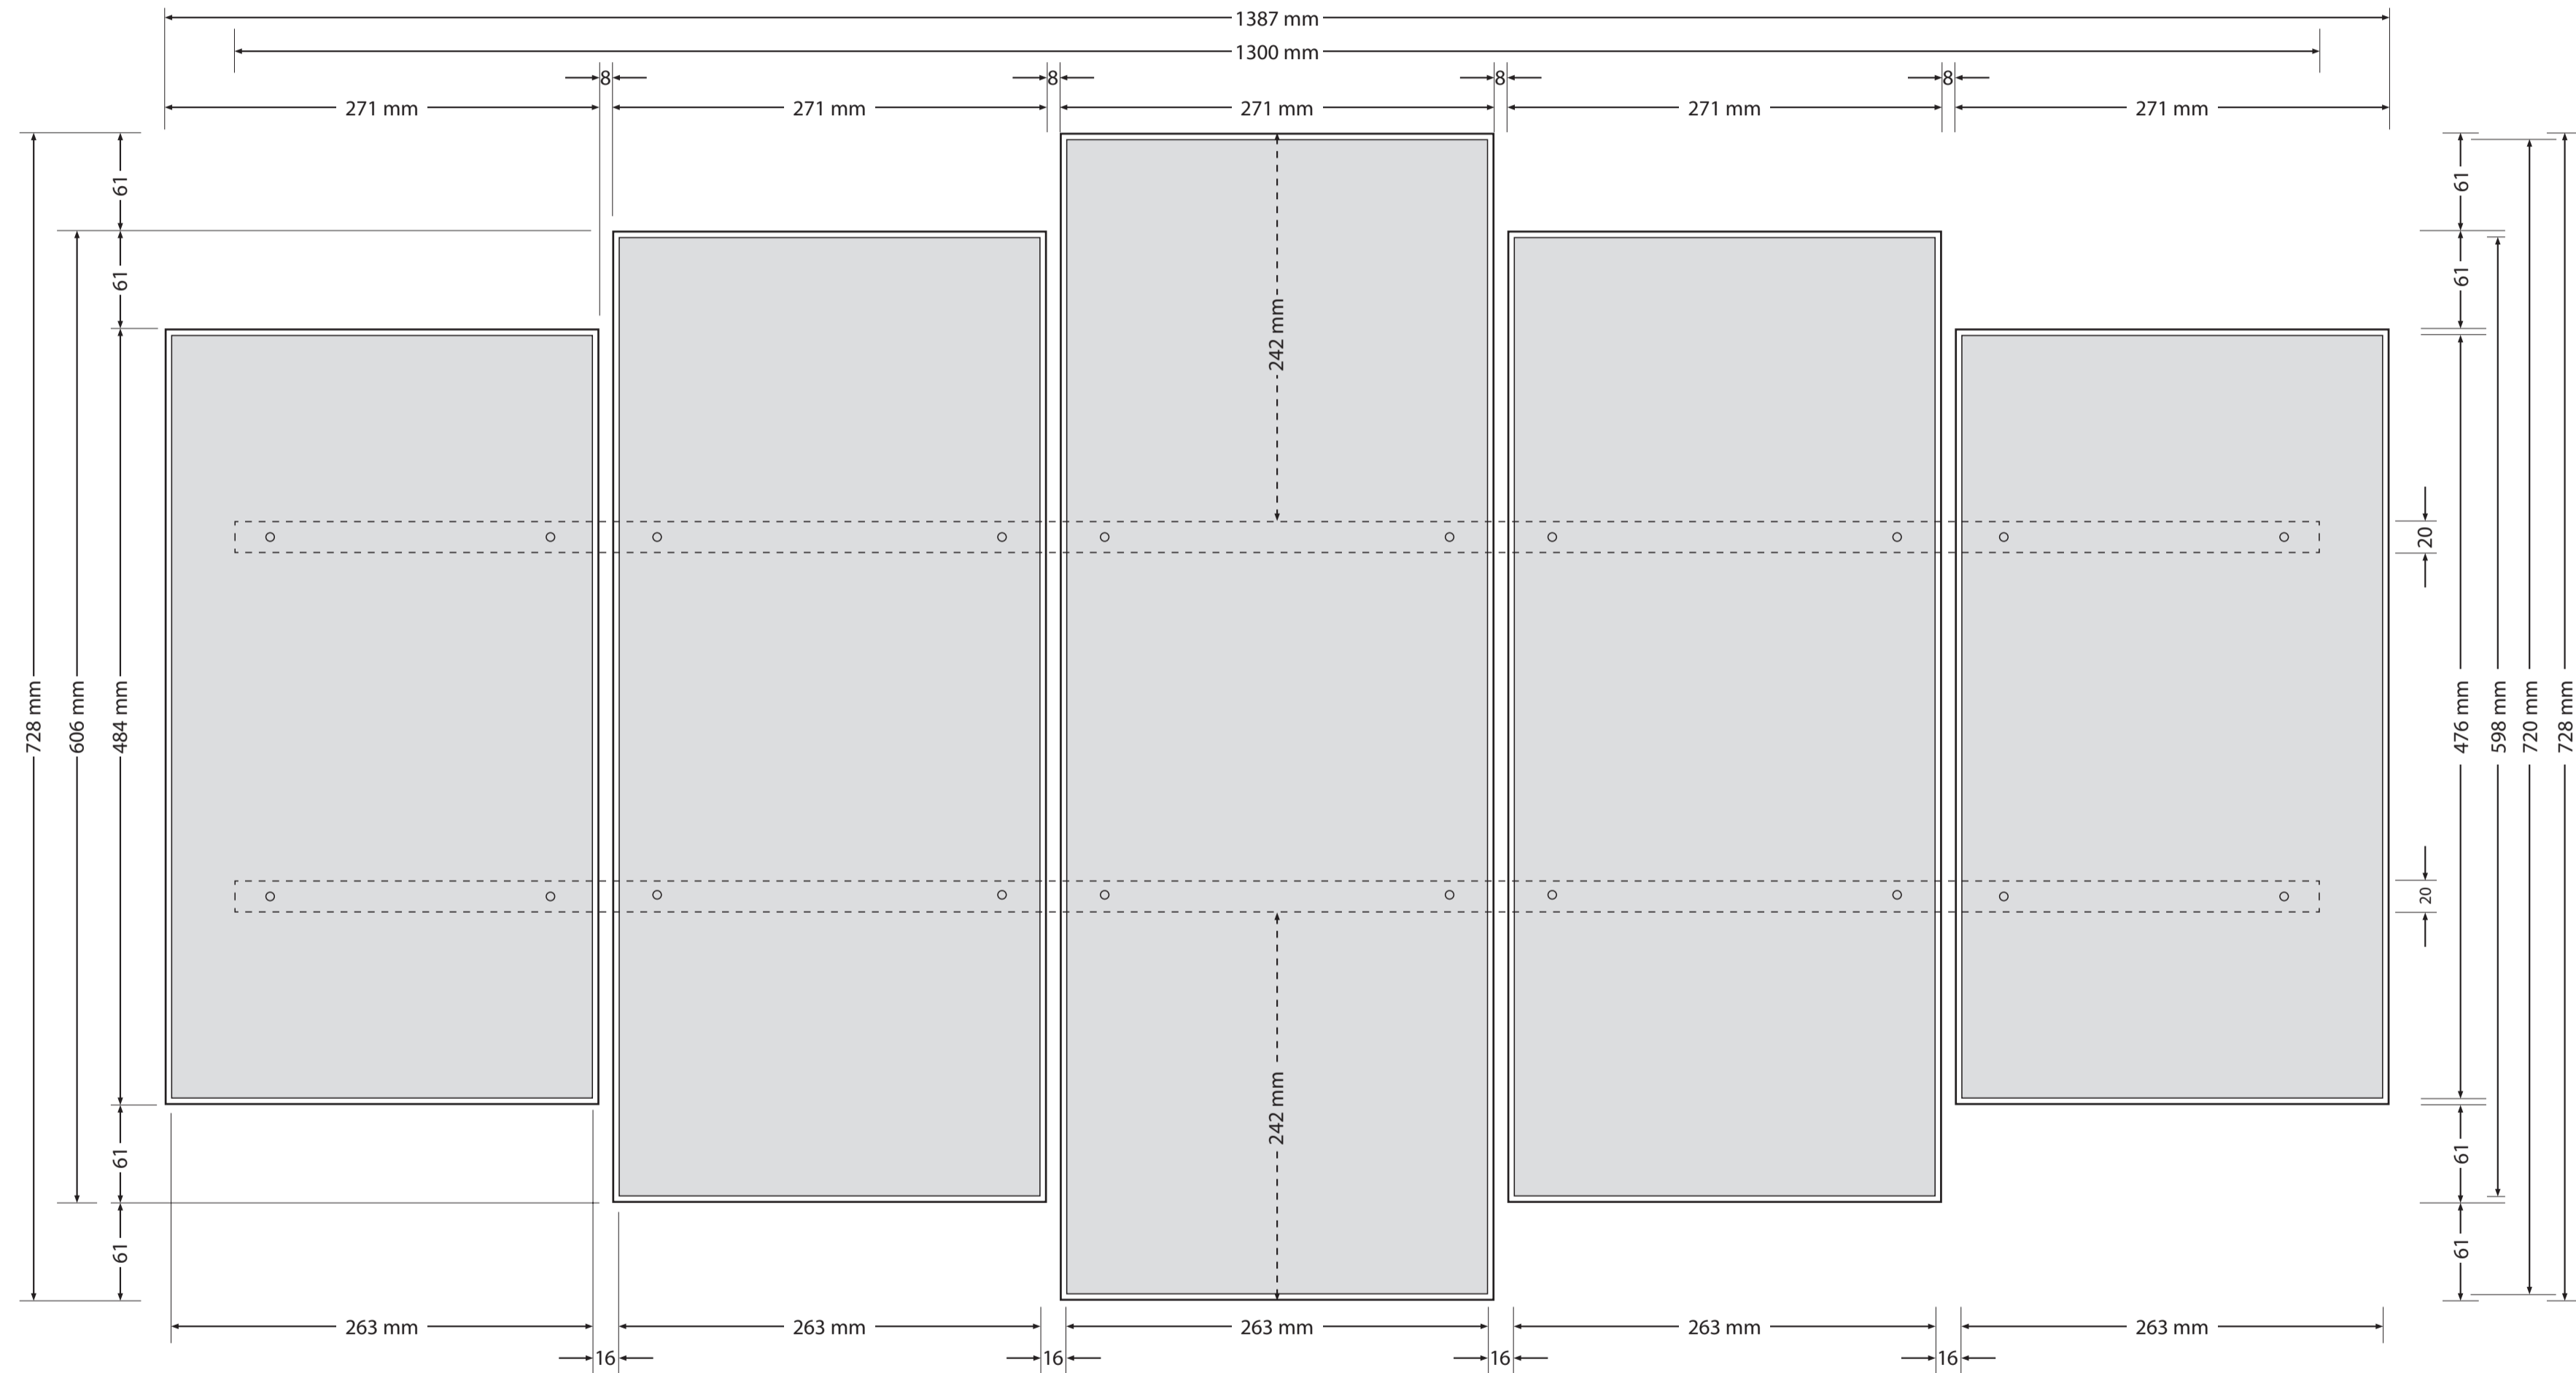

Gesamtzeichnung mit Maßangaben

General drawing with dimensions · Dessin complet avec dimensions · Disegno di insieme con misure e quote · Totale tekening met maatgegevens · Общий рисунок с указанием размеров

NORIS-SPIELE Georg Reulein GmbH & Co. KG,
 Bereich SCHIPPER Arts & Crafts · Werkstraße 1, 90765 Fürth · Germany
www.malennachzahlen-schipper.de · info@malennachzahlen-schipper.de