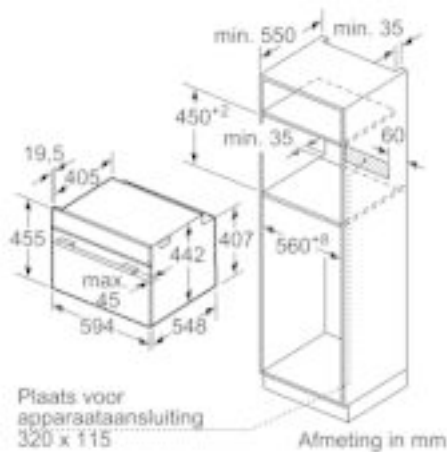

Toebehoren:

- 1 x Combi rooster, 1 x Universele braadslede
- Pyrolysebestendige toebehoorhouder en bakplaten

Technische specificaties:

- Inbouwmaten (hxbxd): 450-455 x 560-568 x 550 mm
- Afmetingen (hxbxd): 455 x 594 x 548 mm
- Lengte aansluitsnoer: 150 cm
- Aansluitwaarde: 2,99 kW
- Energieklasse volgens EU-norm nr. 65/2014: A+ (op een schaal van A+++ t/m D)
- Energieverbruik bij boven- en onderwarmte: 0,73 kWh
- Energieverbruik bij hetelucht: 0,61 kWh
- Aantal ovenruimtes: 1
- Warmtebron: elektrisch
- Oveninhoud: 47 liter

Serie | 8 Inbouwfornuizen / Ovens
**CBG675BS3
Compacte bakoven**

Afmeting in mm

Inbouw met één kookzone.

Afmeting in mm

Wordt het compacte apparaat onder een kookzone ingebouwd, dan moet rekening gehouden worden met de volgende werkbladdikte (eventueel incl. onderconstructie).

Kookzone-type	min. werkbladdikte	
	opgebouwd	vlak
Inductiekookzone	42 mm	43 mm
Volledige oppervlak-inductiekookzone	52 mm	53 mm
gaskookplaat	32 mm	43 mm
elektrische kookplaat	32 mm	35 mm