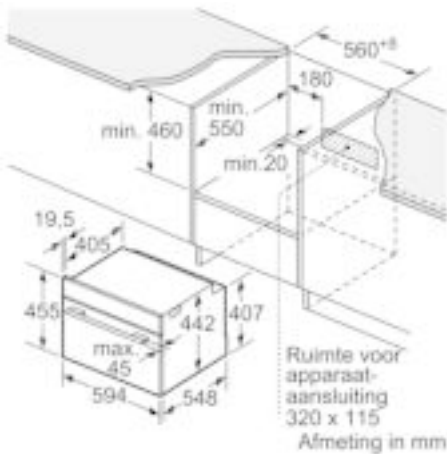

Toebehoren:

- 1 x Combi rooster, 1 x Universele braadslede
- Pyrolysebestendige toebehoorhouder en bakplaten

Technische specificaties:

- Inbouwmaten (hxbxd): 450-455 x 560-568 x 550 mm
- Afmetingen (hxbxd): 455 x 594 x 548 mm
- Lengte aansluitsnoer: 150 cm
- Aansluitwaarde: 2,99 kW
- Energieklasse volgens EU-norm nr. 65/2014: A+ (op een schaal van A+++ t/m D)
- Energieverbruik bij boven- en onderwarmte: 0,73 kWh
- Energieverbruik bij hetelucht: 0,61 kWh
- Aantal ovenruimtes: 1
- Warmtebron: elektrisch
- Oveninhoud: 47 liter

Serie | 8 Inbouwfornuizen / Ovens
**CBG675BS3
Compacte bakoven**

Afmeting in mm

Inbouw met één kookzone.

Afmeting in mm

Wordt het compacte apparaat onder een kookzone ingebouwd, dan moet rekening gehouden worden met de volgende werkbladdikte (eventueel incl. onderconstructie).

Kookzone-type	min. werkbladdikte	
	opgebouwd	vlak
Inductiekookzone	42 mm	43 mm
Volledige oppervlak-inductiekookzone	52 mm	53 mm
gaskookplaat	32 mm	43 mm
elektrische kookplaat	32 mm	35 mm