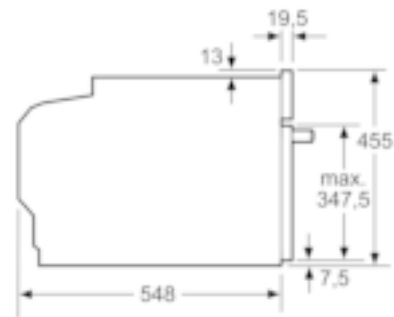

Toebehoren:

- 1 x Combi rooster, 1 x Universele braadslede
- Pyrolysebestendige toebehoorhouder en bakplaten

Technische specificaties:

- Inbouwmaten (hxbxd): 450-455 x 560-568 x 550 mm
- Afmetingen (hxbxd): 455 x 594 x 548 mm
- Lengte aansluitsnoer: 150 cm
- Aansluitwaarde: 2,99 kW
- Energieklasse volgens EU-norm nr. 65/2014: A+ (op een schaal van A+++ t/m D)
- Energieverbruik bij boven- en onderwarmte: 0,73 kWh
- Energieverbruik bij hetelucht: 0,61 kWh
- Aantal ovenruimtes: 1
- Warmtebron: elektrisch
- Oveninhoud: 47 liter

Serie | 8 Inbouwfornuizen / Ovens
**CBG675BS3
Compacte bakoven**

Afmeting in mm

Inbouw met één kookzone.

Afmeting in mm

Wordt het compacte apparaat onder een kookzone ingebouwd, dan moet rekening gehouden worden met de volgende werkbladdikte (eventueel incl. onderconstructie).

Kookzone-type	min. werkbladdikte	
	opgebouwd	vlak
Inductiekookzone	42 mm	43 mm
Volledige oppervlak-inductiekookzone	52 mm	53 mm
gaskookplaat	32 mm	43 mm
elektrische kookplaat	32 mm	35 mm