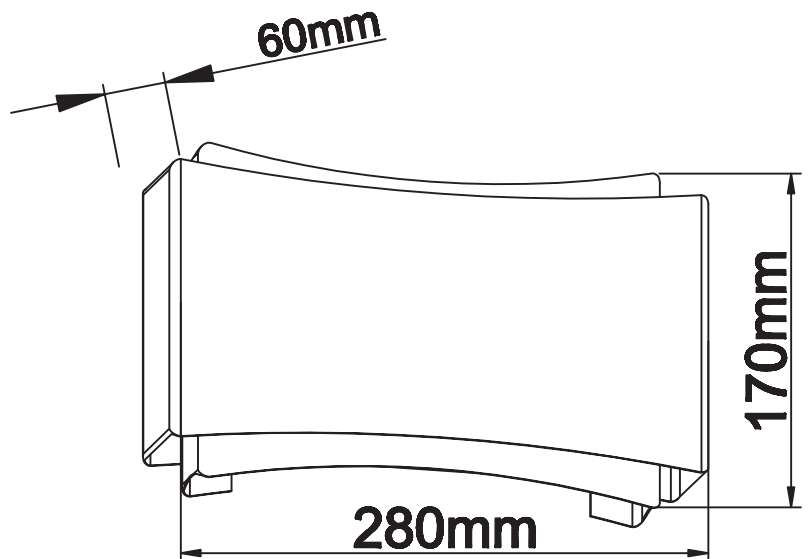

INSTRUCTION MANUAL

Plats WL Black Gold
102543

1

3

4

2

5

6

60mm

280mm

170mm