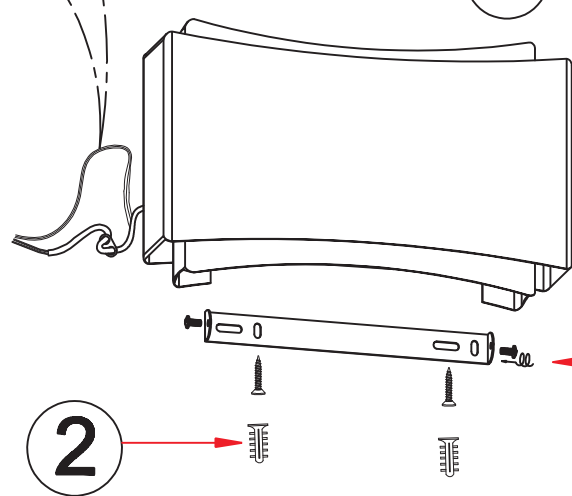

INSTRUCTION MANUAL

Plats WL Black Gold
102543

1

3

4

2

5

6

60mm

280mm

170mm