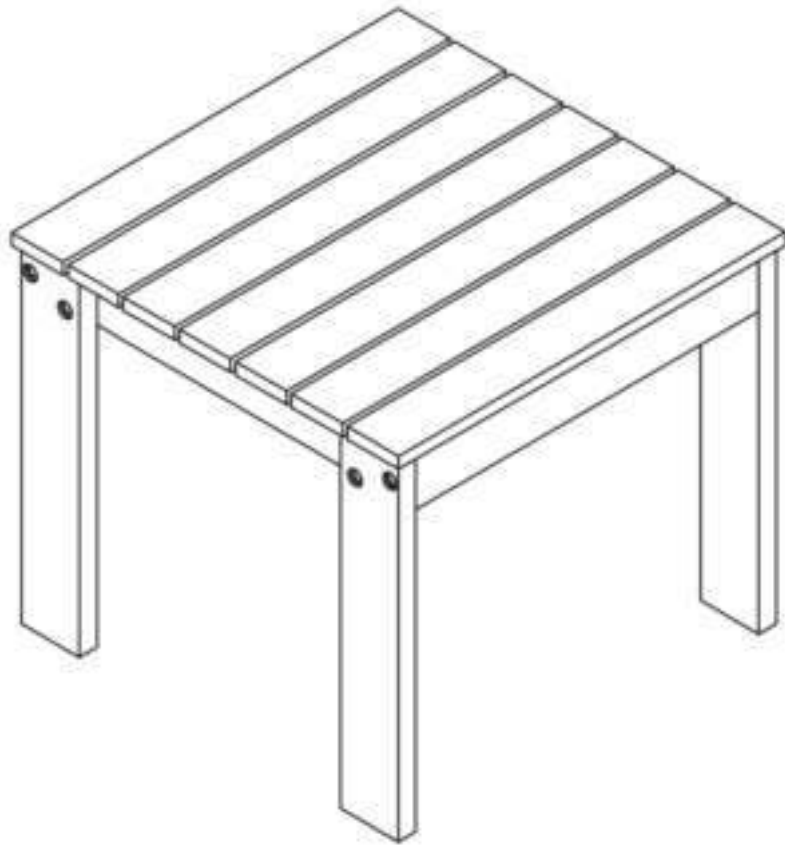

Lanterfant®

Bijzettafel/ Side table/ Beistelltisch

Fred

A	 M6x45	x4
B	 M6x50	x4
C		x1
D		x1

Montage/ Assembly