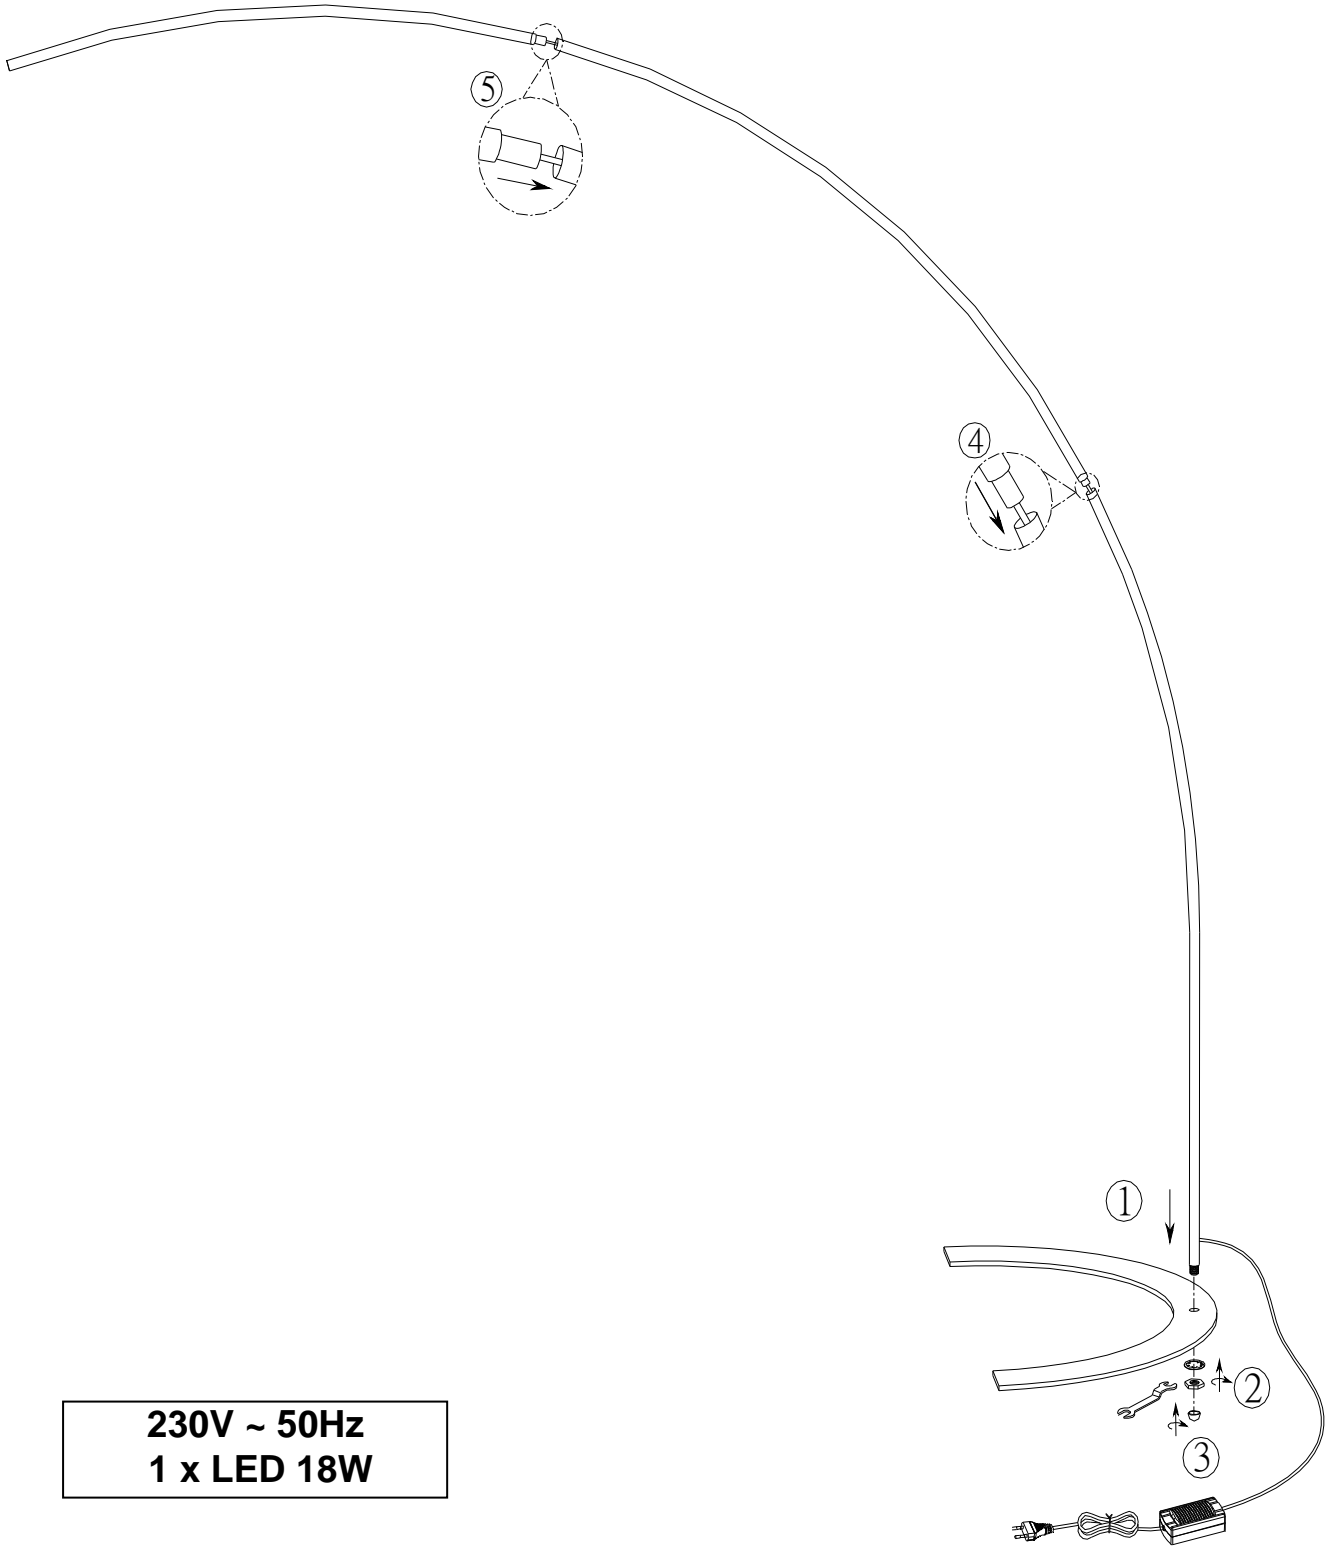

Art.-Nr.:4275118XX

WEEE:78273666

Art. -Nr.: 4275118XX

230V ~ 50Hz
1 x LED 18W