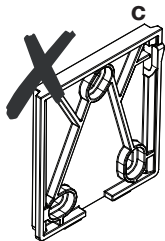

4 | TABLET HOLDER WALL ARM