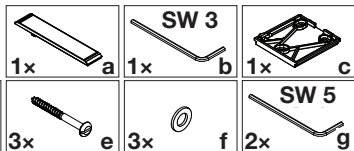

8934

DURABLE
THE STYLE OF SUCCESS

TABLET HOLDER WALL ARM

DE Gebrauchsanleitung
GB Instruction Manual
FR Notice d'emploi
NL Instructies
ES Manual de instrucciones
IT Istruzioni d'uso
SE Bruksanvisning
PL Instrukcją obsługi
RU Руководство по эксплуатации