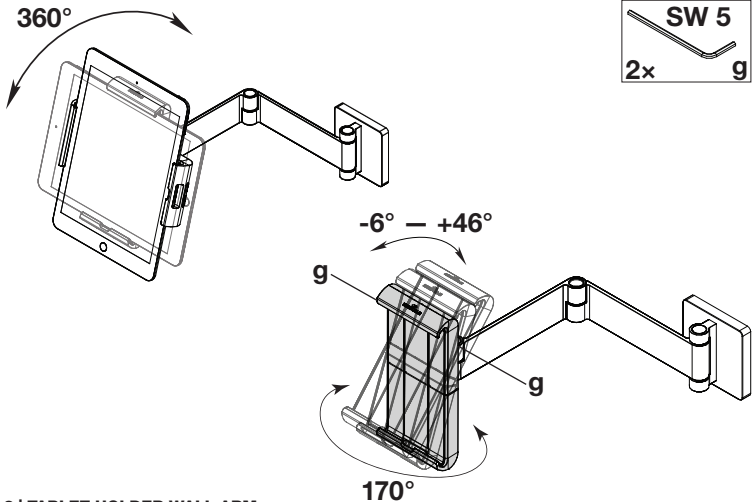

8934

DURABLE
THE STYLE OF SUCCESS

TABLET HOLDER WALL ARM

DE Gebrauchsanleitung
GB Instruction Manual
FR Notice d'emploi
NL Instructies
ES Manual de instrucciones
IT Istruzioni d'uso
SE Bruksanvisning
PL Instrukcją obsługi
RU Руководство по эксплуатации