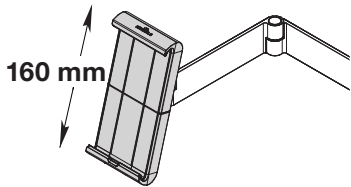

8934

DURABLE
THE STYLE OF SUCCESS

TABLET HOLDER WALL ARM

DE Gebrauchsanleitung
GB Instruction Manual
FR Notice d'emploi
NL Instructies
ES Manual de instrucciones
IT Istruzioni d'uso
SE Bruksanvisning
PL Instrukcją obsługi
RU Руководство по эксплуатации