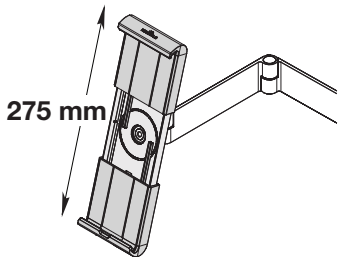

8934

DURABLE
THE STYLE OF SUCCESS

TABLET HOLDER WALL ARM

DE Gebrauchsanleitung
GB Instruction Manual
FR Notice d'emploi
NL Instructies
ES Manual de instrucciones
IT Istruzioni d'uso
SE Bruksanvisning
PL Instrukcją obsługi
RU Руководство по эксплуатации