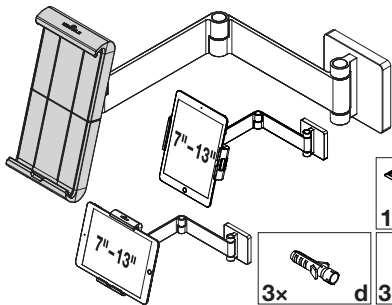

8934

DURABLE
THE STYLE OF SUCCESS

TABLET HOLDER WALL ARM

DE Gebrauchsanleitung
GB Instruction Manual
FR Notice d'emploi
NL Instructies
ES Manual de instrucciones
IT Istruzioni d'uso
SE Bruksanvisning
PL Instrukcją obsługi
RU Руководство по эксплуатации