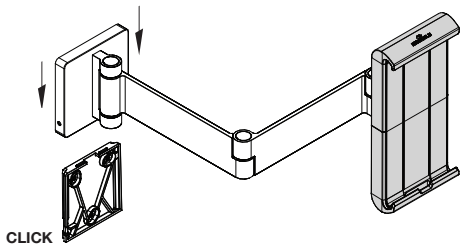

5 | TABLET HOLDER WALL ARM