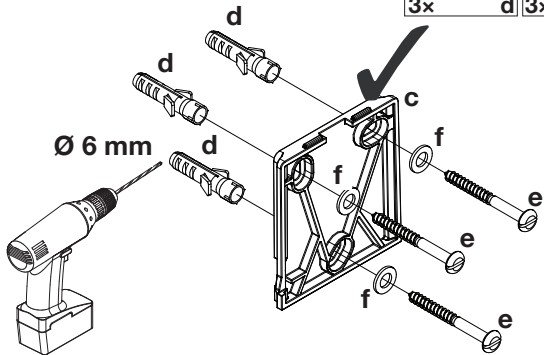

4 | TABLET HOLDER WALL ARM