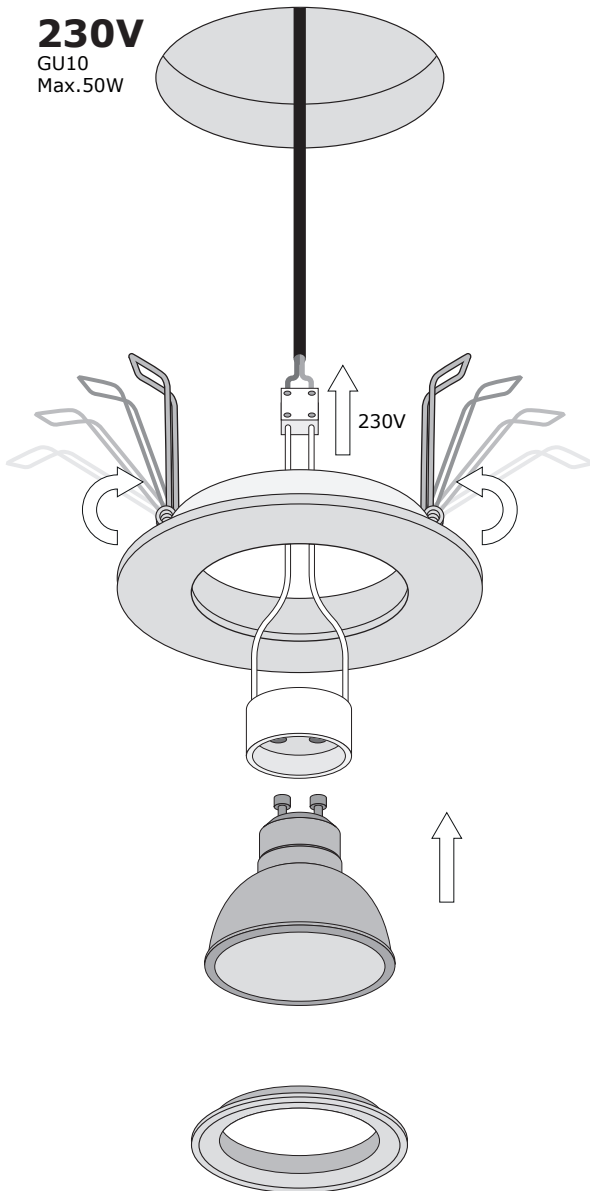

1

Installation Manual
Handleiding
Installationsanleitung
Manuel d'installation
 50335030 Rivello

UPHIX®

2

Cut out Ø63mm
 Zaagmaat Ø63mm
 Sägemäß Ø63mm
 Faire un trou de 63 mm de diamètre

3

230V
 GU10
 Max.50W

12V
 GU5.3
 Max.50W
 Output 12V
 AC/DC

4