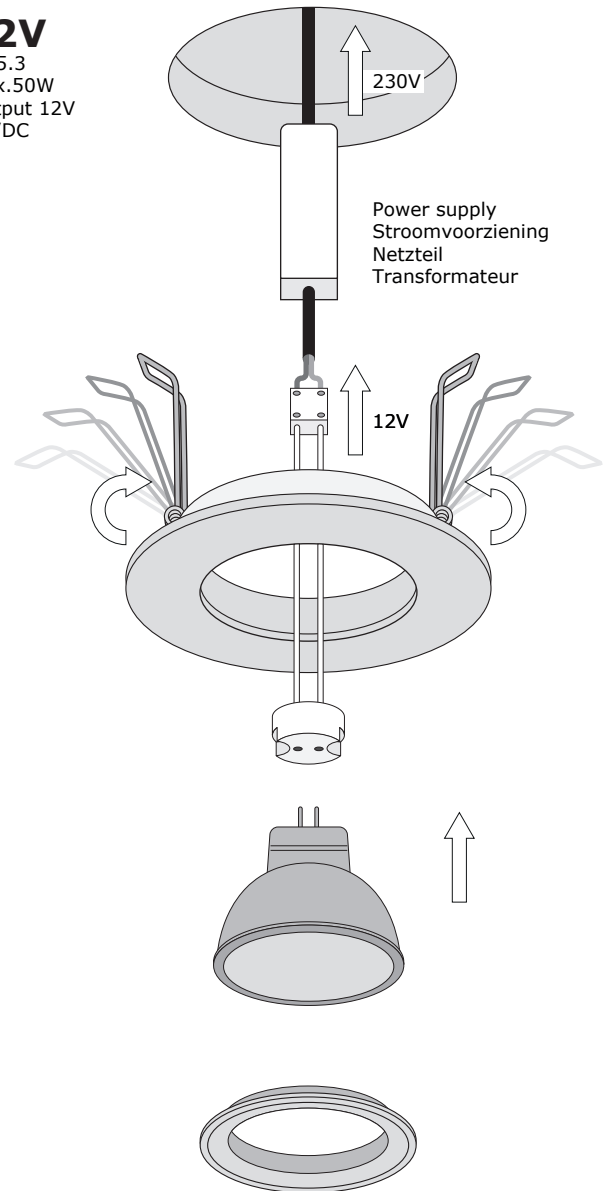

1

Installation Manual
Handleiding
Installationsanleitung
Manuel d'installation
 50335030 Rivello

UPHIX®

2

Cut out Ø63mm
 Zaagmaat Ø63mm
 Sägemäß Ø63mm
 Faire un trou de 63 mm de diamètre

3

230V
 GU10
 Max.50W

12V
 GU5.3
 Max.50W
 Output 12V
 AC/DC

4