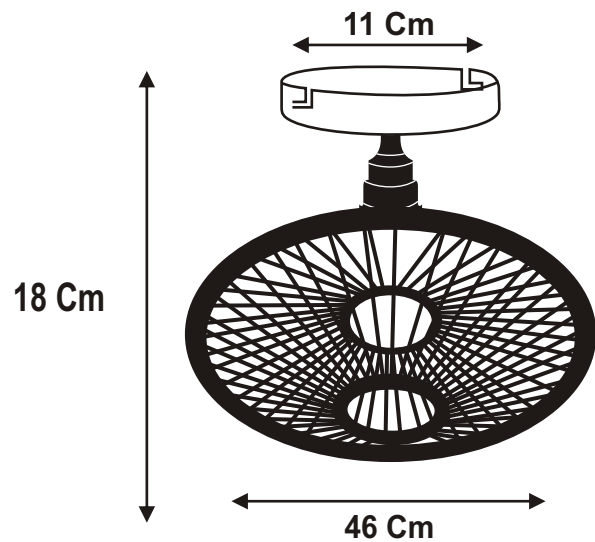

Final Product