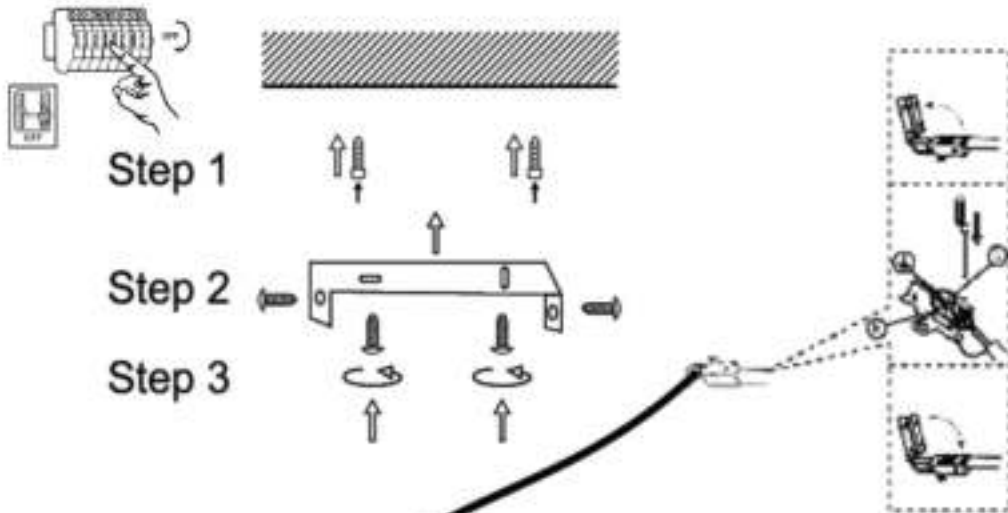

INSTRUCTION MANUAL

Evalin CL 60 Bamboo Black
105079

Step 1

Step 2

Step 3

Step 4

Insert

Final Product

18 Cm

11 Cm

60 Cm

FittinQ B.V.

Smaragdweg 52, 5527 LB Hapert, The Netherlands
www.qazqa.nl

QAZQA