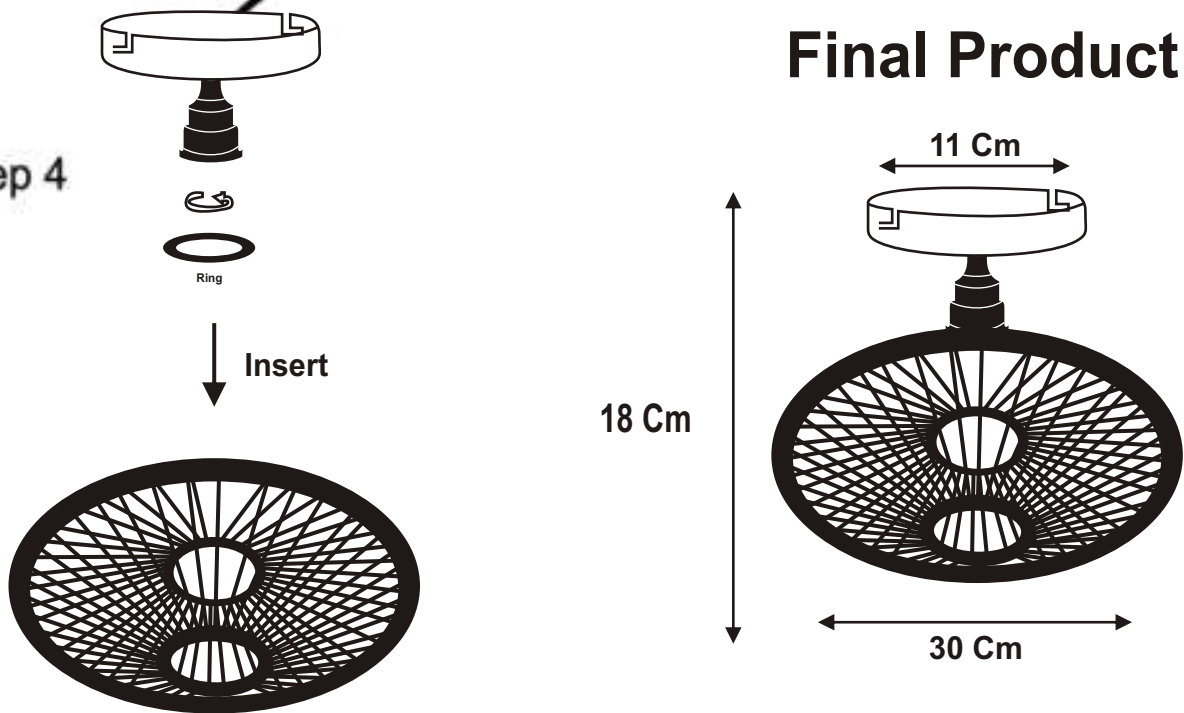

INSTRUCTION MANUAL

Evalin CL 30 Bamboo Black 105081

Step 1

Step 2

Step 3

Step 4

Final Product

FitinQ B.V.