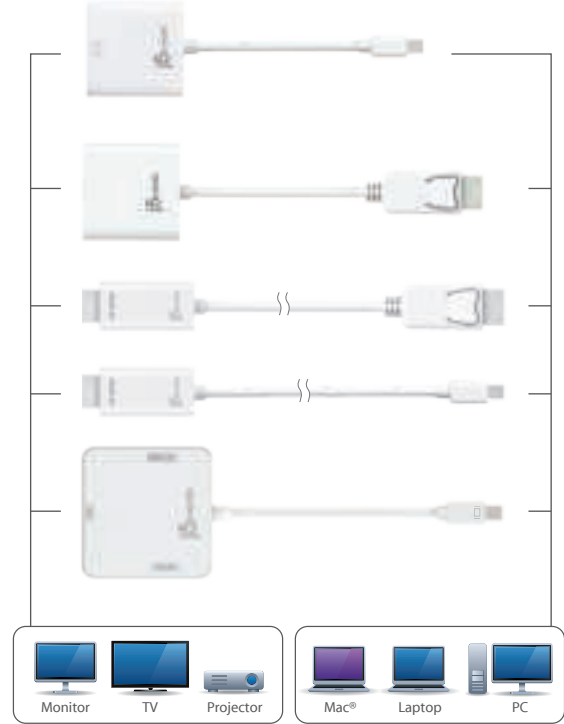

**mini DisplayPort™ Adapter**

**DisplayPort™ Adapter**

**English**

- ⦿ DP™++ Dual Mode Mini DisplayPort™ Adapter  
JDA132/152 (1920x1080 @60Hz) JDA159 (4K @30Hz)
- ⦿ Active mini DisplayPort™ conversion  
JDA112 (1920x1200 @60Hz)
- ⦿ DP™++ Dual Mode DisplayPort™ Adapter  
JDA134/154 (1920x1080 @60Hz)
- ⦿ Active DisplayPort™ conversion  
JDA114 (1920x1200 @60Hz) JDA158 (4K @60Hz)
- ⦿ JDC158  
DP™++ Dual Mode DisplayPort™ Cable 4K @30Hz
- ⦿ JDC159  
DP™++ Dual Mode mini DisplayPort™ Cable 4K @30Hz
- ⦿ JDA173  
DP™++ Dual Mode mini DisplayPort™ Adapter  
DisplayPort™ 4K @60Hz; HDMI™ 4K @30Hz;  
DVI 1920x1080 @60Hz