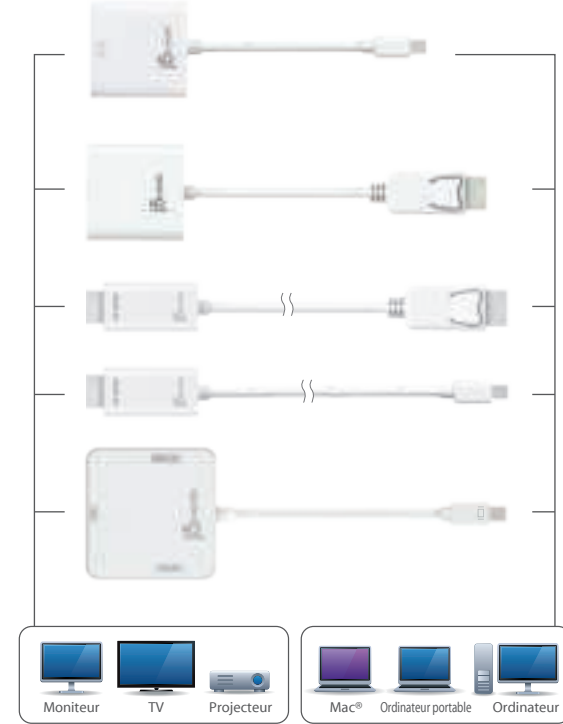

Français

- ⦿ Adaptateur Mini DisplayPort™ double mode DP™++
  JDA132/152 (1 920 x 1 080 à 60 Hz) JDA159 (4K à 30 Hz)
- ⦿ Conversion mini DisplayPort™ active
  JDA112 (1920x1200 @60Hz)
- ⦿ Adaptateur DisplayPort™ double mode DP™++
  JDA134/154 (1920x1080 @60Hz)
- ⦿ Conversion DisplayPort™ active
  JDA114 (1 920 x 1 200 @ 60 Hz) JDA158 (4K à 60 Hz)
- ⦿ JDC158
  Câble DisplayPort™ double mode DP™++ 4K @ 30 Hz
- ⦿ JDC159
  Câble mini DisplayPort™ double mode DP™++ 4K @ 30 Hz
- ⦿ JDA173
  Adaptateur mini DisplayPort™ double mode DP™++
  DisplayPort™ 4K @ 60 Hz ; HDMI™ 4K @30Hz ;
  DVI 1920x1080 @ 60Hz