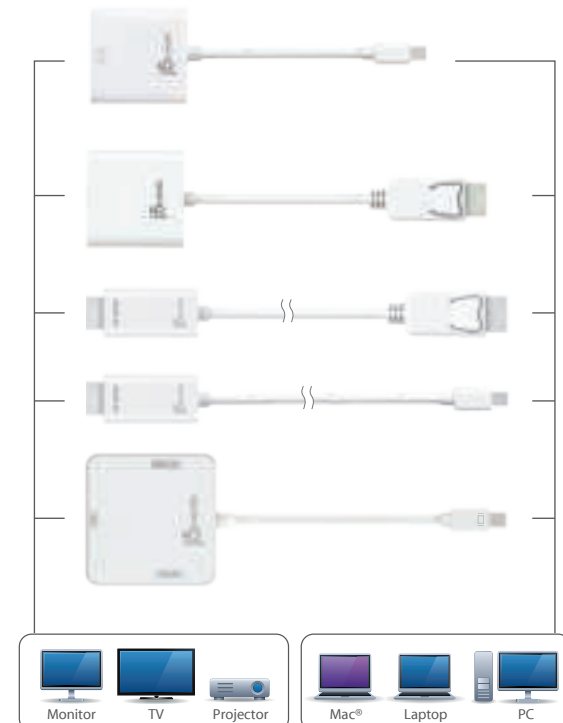

Español

- ⦿ Adaptador Mini DisplayPort™ de modo dual DP™++
  JDA132/152 (1920x1080 @ 60 Hz) JDA159 (4K @ 30 Hz)
- ⦿ Conversión mini DisplayPort™ activa
  JDA112 (1920x1200 @ 60 Hz)
- ⦿ Adaptador DisplayPort™ de modo dual DP™++
  JDA134/154 (1920x1080 @60Hz)
- ⦿ Conversión DisplayPort™ activa
  JDA114 (1920x1200 @ 60 Hz) JDA158 (4K @ 60 Hz)
- ⦿ JDC158
  Cable DisplayPort™ de modo dual DP™++ 4K a 30 Hz
- ⦿ JDC159
  Cable mini DisplayPort™ de modo dual DP™++ 4K @ 30 Hz
- ⦿ JDA173
  Adaptador mini DisplayPort™ de modo dual DP™++
  DisplayPort™ 4K @ 60 Hz; HDMI™ 4K a 30 Hz;
  DVI 1920x1080 @ 60 Hz