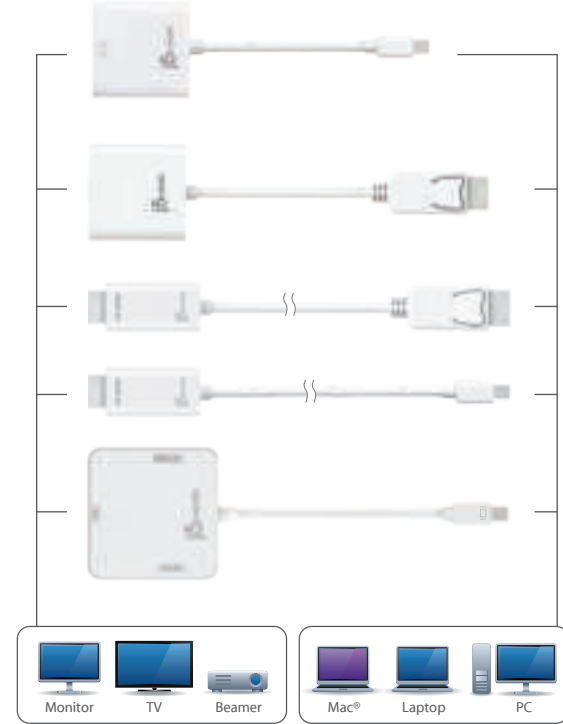

Deutsch

- ⦿ DP™++ Dual Mode Mini DisplayPort™-Adapter
  JDA132/152 (1920 x 1080 @ 60 Hz) JDA159 (4K @ 30 Hz)
- ⦿ Aktive Mini DisplayPort™-Konvertierung
  JDA112 (1920 x 1200 @ 60 Hz)
- ⦿ DP™++ Dual Mode DisplayPort™-Adapter
  JDA134/154 (1920 x 1080 @ 60 Hz)
- ⦿ Aktive DisplayPort™-Konvertierung
  JDA114 (1920 x 1200 @ 60 Hz) JDA158 (4K @ 60 Hz)
- ⦿ JDC158
  DP™++ Dual Mode DisplayPort™ Kabel 4K @30Hz
- ⦿ JDC159
  DP™++ Dual-Modus-Mini-DisplayPort™-Kabel 4K @30Hz
- ⦿ JDA173
  DP™++ Dual-Modus-Mini-DisplayPort™-Adapter
  DisplayPort™ 4K @ 60 Hz; HDMI™ 4K @ 30 Hz;
  DVI 1920 x 1080 @ 60 Hz