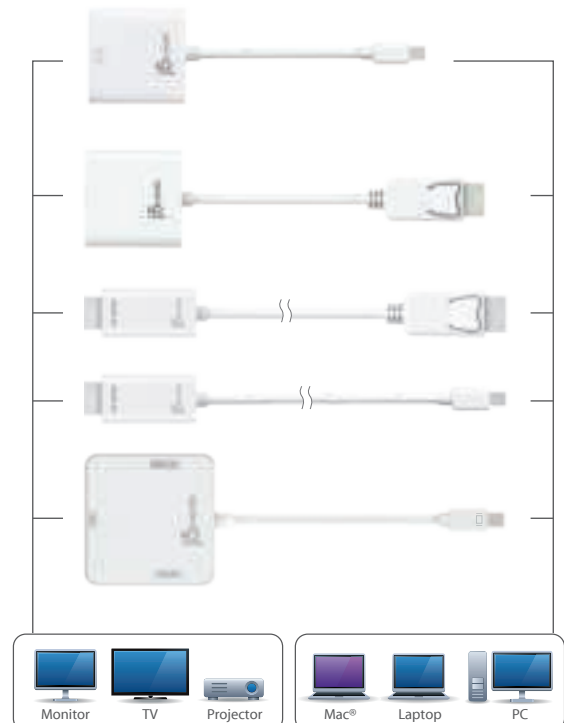

Italiano

- ⦿ Adattatore DP™++ Dual Mode Mini DisplayPort™
  JDA132/152 (1920x1080 @60Hz) JDA159 (4K @30Hz)
- ⦿ Conversione mini DisplayPort™ attiva
  JDA112 (1920x1200 @60Hz)
- ⦿ Adattatore DisplayPort™ Dual Mode DP™++
  JDA134/154 (1920x1080 @60Hz)
- ⦿ Conversione DisplayPort™ attiva
  JDA114 (1920x1200 @60Hz) JDA158 (4K @60Hz)
- ⦿ JDC158
  Cavo DP™++ Dual Mode DisplayPort™ 4K a 30 Hz
- ⦿ JDC159
  Cavo DP™++ Dual Mode mini DisplayPort™ 4K a 30 Hz
- ⦿ JDA173
  Adattatore mini DisplayPort™ a doppia modalità DP™++ &
  DisplayPort™ 4K a 60 Hz; HDMI™ 4K a 30 Hz ;
  DVI 1920x1080 @60Hz