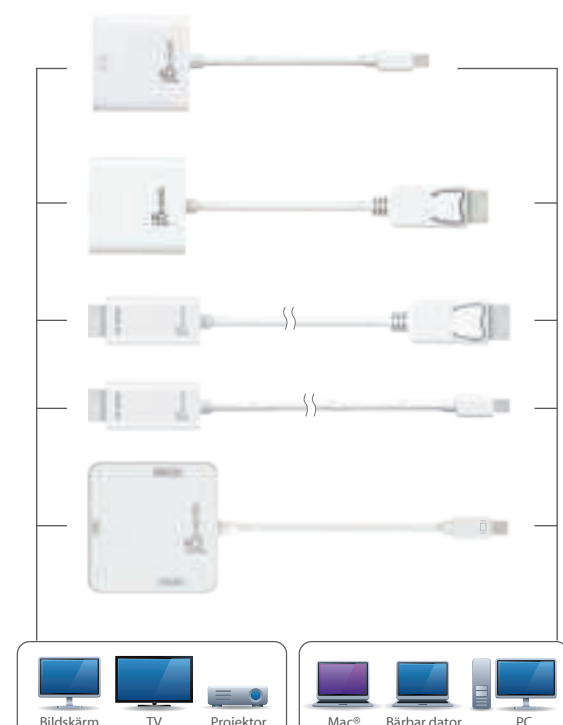

Svensk

- ⦿ DP™++ Dual Mode Mini DisplayPort™-adapter
  JDA132/152 (1920x1080 @60Hz) JDA159 (4K @30Hz)
- ⦿ Aktiv mini DisplayPort™-konvertering
  JDA112 (1920x1200 @60Hz)
- ⦿ DP™++ Dual Mode DisplayPort™-adapter
  JDA134/154 (1920x1080 @60Hz)
- ⦿ Aktiv DisplayPort™-konvertering
  JDA114 (1920x1200 @60Hz) JDA158 (4K @60Hz)
- ⦿ JDC158
  DP™++ Dual Mode DisplayPort™-kabel 4K @30Hz
- ⦿ JDC159
  DP™++ Dual Mode mini DisplayPort™-kabel 4K @30Hz
- ⦿ JDA173
  DP™++ Dual Mode mini DisplayPort™-adapter
  DisplayPort™ 4K @60Hz; HDMI™ 4K @30Hz ;
  DVI 1920x1080 @60Hz