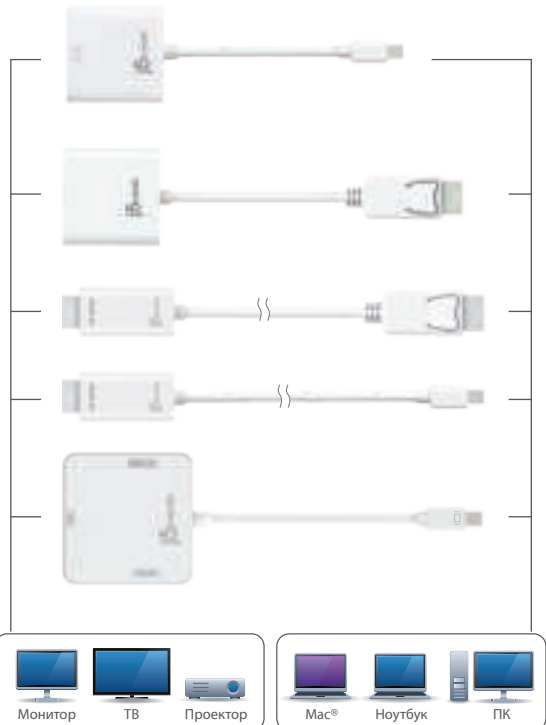

Norsk

● DP™++ dobbel modus mini DisplayPort™-adapter
JDA132/152 (1920x1080 ved 60 Hz) JDA159 (4K @30Hz)

● Aktiv mini DisplayPort™-konvertering
JDA112 (1920x1200 ved 60 Hz)

● DP™++ dobbel modus DisplayPort™-adapter
JDA134/154 (1920x1080 ved 60 Hz)

● Aktiv DisplayPort™-konvertering
JDA114 (1920x1200 ved 60 Hz) JDA158 (4K ved 60 Hz)

● JDC158
DP™++ dobbel modus DisplayPort™-kabel 4K ved 30 Hz

● JDC159
DP™++ dobbel modus mini DisplayPort™-kabel 4K ved 30 Hz

● JDA173
DP™++ dobbel modus mini DisplayPort™-adapter
DisplayPort™ 4K ved 60 Hz; HDMI™ 4K ved 30 Hz;
DVI 1920x1080 ved 60 Hz

Suomi

● DP™++ Dual Mode Mini DisplayPort™ -sovitin
JDA132/152 (1920x1080 @60Hz) JDA159 (4K @30Hz)

● Aktiivinen mini DisplayPort™ -muunto
JDA112 (1920x1200 @ 60 Hz)

● DP™++ Dual Mode DisplayPort™ -sovitin
JDA134/154 (1920x1080 @ 60 Hz)

● Aktiivinen DisplayPort™ -muunto
JDA114 (1920x1200 @ 60 Hz) JDA158 (4K @ 60 Hz)

● JDC158
DP™++ Dual Mode DisplayPort™ -kaapeli 4K @ 30 Hz

● JDC159
DP™++ Dual Mode mini DisplayPort™ -kaapeli 4K @ 30 Hz

● JDA173
DP™++ Dual Mode mini DisplayPort™ -sovitin
DisplayPort™ 4K @ 60 Hz; HDMI™ 4K @ 30 Hz;
DVI 1920x1080 @ 60 Hz

Magyar

● DP™++ Kettős üzemmódú Mini DisplayPort™ Adapter
JDA132/152 (1920x1080 @60Hz) / JDA159 (4K @30Hz)

● Aktiv mini DisplayPort™ átalakítás
JDA112 (1920x1200 @60Hz)

● DP™++ Kettős üzemmódú DisplayPort™ adapter
JDA134/154 (1920x1080 @60Hz)

● Aktiv DisplayPort™ átalakítás
JDA114 (1920x1200 @60Hz) / JDA158 (4K @60Hz)

● JDC158
DP™++ Kettős üzemmódú DisplayPort™-kábel 4K @30Hz

● JDC159
DP™++ Kettős üzemmódú DisplayPort™-kábel 4K @30Hz

● JDA173
DP™++ Kettős üzemmódú Mini DisplayPort™ Adapter
DisplayPort™ 4K @60Hz; HDMI™ 4K @30Hz;
DVI 1920x1080 @60Hz

LIMITED WARRANTY

LIMITATION OF WARRANTY

mini DisplayPort™ переходник