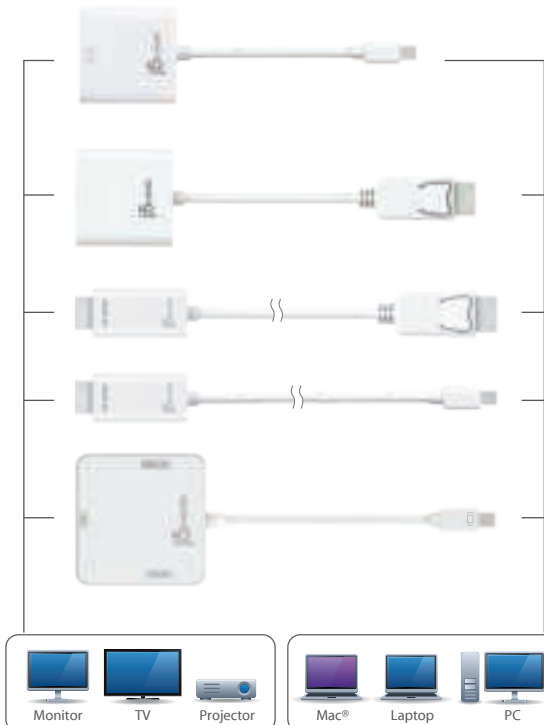

日本語

● DP™++ Dual Mode Mini DisplayPort™ Adapter
JDA132/152 (1920x1080 @60Hz) JDA159 (4K @30Hz)

● Active mini DisplayPort™ conversion
JDA112 (1920x1200 @60Hz)

● DP™++ Dual Mode DisplayPort™ Adapter
JDA134/154 (1920x1080 @60Hz)

● Active DisplayPort™ conversion
JDA114 (1920x1200 @60Hz) JDA158 (4K @60Hz)

● JDC158
DP™++ Dual Mode DisplayPort™ Cable 4K @30Hz

● JDC159
DP™++ Dual Mode mini DisplayPort™ Cable 4K @30Hz

● JDA173
DP™++ Dual Mode mini DisplayPort™ Adapter
DisplayPort™ 4K @60Hz; HDMI™ 4K @30Hz;
DVI 1920x1080 @60Hz

繁体中文

● DP™++ Dual Mode Mini DisplayPort™ Adapter
JDA132/152 (1920x1080 @60Hz) JDA159 (4K @30Hz)

● Active mini DisplayPort™ conversion
JDA112 (1920x1200 @60Hz)

● DP™++ Dual Mode DisplayPort™ Adapter
JDA134/154 (1920x1080 @60Hz)

● Active DisplayPort™ conversion
JDA114 (1920x1200 @60Hz) JDA158 (4K @60Hz)

● JDC158
DP™++ Dual Mode DisplayPort™ Cable 4K @30Hz

● JDC159
DP™++ Dual Mode mini DisplayPort™ Cable 4K @30Hz

● JDA173
DP™++ Dual Mode mini DisplayPort™ Adapter
DisplayPort™ 4K @60Hz; HDMI™ 4K @30Hz;
DVI 1920x1080 @60Hz