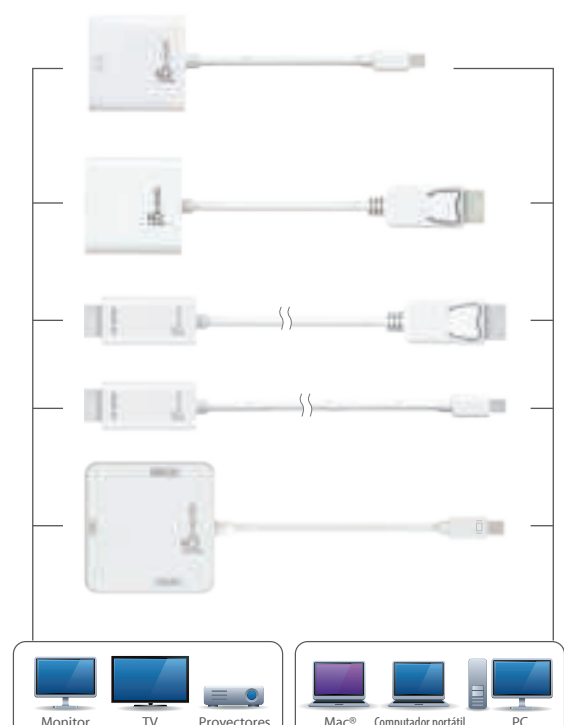

Portuguese

- ⦿ Adaptador Mini DisplayPort™ de modo duplo DP™++
  JDA132/152 (1920x1080 @ 60Hz) JDA159 (4K @30Hz)
- ⦿ Conversão mini DisplayPort™ ativa
  JDA112 (1920x1200 @60Hz)
- ⦿ Adaptador DP™++ Dual Mode DisplayPort™
  JDA134/154 (1920x1080 @60Hz)
- ⦿ Conversão Active DisplayPort™
  JDA114 (1920x1200 @ 60Hz) JDA158 (4K @60Hz)
- ⦿ JDC158
  Cabo DP™++ Dual Mode DisplayPort™ 4K @30Hz
- ⦿ JDC159
  Cabo DP™++ Dual Mode mini DisplayPort™ 4K @30Hz
- ⦿ JDA173
  Adaptador Mini DisplayPort™ de modo duplo DP™++ &
  DisplayPort™ 4K @60Hz; HDMI™ 4K @30Hz;
  DVI 1920x1080 @60Hz