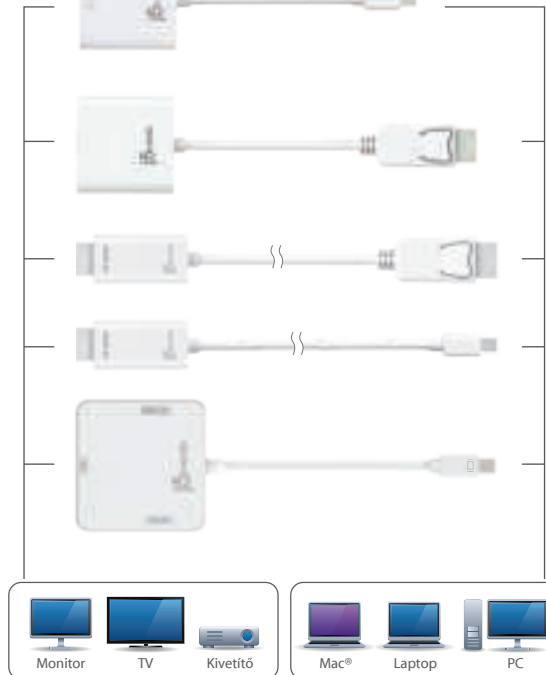

Norsk

● DP™++ dobbel modus mini DisplayPort™-adapter
JDA132/152 (1920x1080 ved 60 Hz) JDA159 (4K @30Hz)

● Aktiv mini DisplayPort™-konvertering
JDA112 (1920x1200 ved 60 Hz)

● DP™++ dobbel modus DisplayPort™-adapter
JDA134/154 (1920x1080 ved 60 Hz)

● Aktiv DisplayPort™-konvertering
JDA114 (1920x1200 ved 60 Hz) JDA158 (4K ved 60 Hz)

● JDC158
DP™++ dobbel modus DisplayPort™-kabel 4K ved 30 Hz

● JDC159
DP™++ dobbel modus mini DisplayPort™-kabel 4K ved 30 Hz

● JDA173
DP™++ dobbel modus mini DisplayPort™-adapter
DisplayPort™ 4K ved 60 Hz; HDMI™ 4K ved 30 Hz;
DVI 1920x1080 ved 60 Hz

Suomi

● DP™++ Dual Mode Mini DisplayPort™ -sovitin
JDA132/152 (1920x1080 @60Hz) JDA159 (4K @30Hz)

● Aktiivinen mini DisplayPort™ -muunto
JDA112 (1920x1200 @ 60 Hz)

● DP™++ Dual Mode DisplayPort™ -sovitin
JDA134/154 (1920x1080 @ 60 Hz)

● Aktiivinen DisplayPort™ -muunto
JDA114 (1920x1200 @ 60 Hz) JDA158 (4K @ 60 Hz)

● JDC158
DP™++ Dual Mode DisplayPort™ -kaapeli 4K @ 30 Hz

● JDC159
DP™++ Dual Mode mini DisplayPort™ -kaapeli 4K @ 30 Hz

● JDA173
DP™++ Dual Mode mini DisplayPort™ -sovitin
DisplayPort™ 4K @ 60 Hz; HDMI™ 4K @ 30 Hz;
DVI 1920x1080 @ 60 Hz

Magyar

● DP™++ Kettős üzemmódú Mini DisplayPort™ Adapter
JDA132/152 (1920x1080 @60Hz) / JDA159 (4K @30Hz)

● Aktiv mini DisplayPort™ átalakítás
JDA112 (1920x1200 @60Hz)

● DP™++ Kettős üzemmódú DisplayPort™ adapter
JDA134/154 (1920x1080 @60Hz)

● Aktiv DisplayPort™ átalakítás
JDA114 (1920x1200 @60Hz) / JDA158 (4K @60Hz)

● JDC158
DP™++ Kettős üzemmódú DisplayPort™-kábel 4K @30Hz

● JDC159
DP™++ Kettős üzemmódú DisplayPort™-kábel 4K @30Hz

● JDA173
DP™++ Kettős üzemmódú Mini DisplayPort™ Adapter
DisplayPort™ 4K @60Hz; HDMI™ 4K @30Hz;
DVI 1920x1080 @60Hz

LIMITED WARRANTY

LIMITATION OF WARRANTY

mini DisplayPort™ переходник