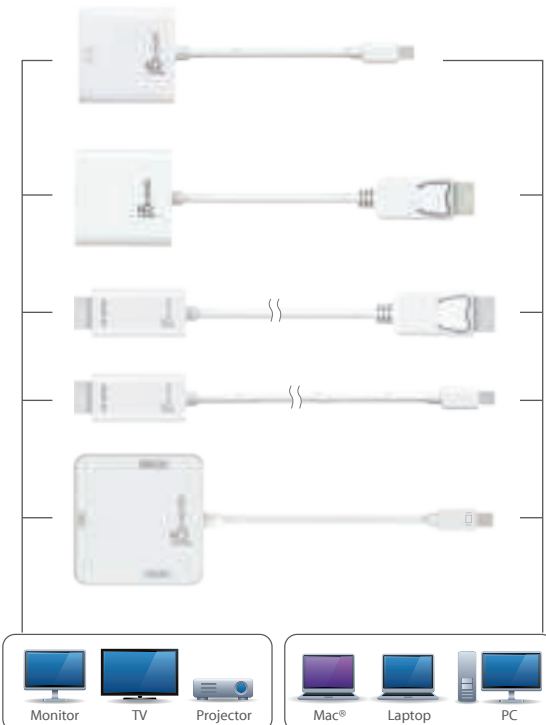

簡中文

● DP™++ Dual Mode Mini DisplayPort™ Adapter
JDA132/152 (1920x1080 @60Hz) JDA159 (4K @30Hz)

● Active mini DisplayPort™ conversion
JDA112 (1920x1200 @60Hz)

● DP™++ Dual Mode DisplayPort™ Adapter
JDA134/154 (1920x1080 @60Hz)

● Active DisplayPort™ conversion
JDA114 (1920x1200 @60Hz) JDA158 (4K @60Hz)

● JDC158
DP™++ Dual Mode DisplayPort™ Cable 4K @30Hz

● JDC159
DP™++ Dual Mode mini DisplayPort™ Cable 4K @30Hz

● JDA173
DP™++ Dual Mode mini DisplayPort™ Adapter
DisplayPort™ 4K @60Hz; HDMI™ 4K @30Hz;
DVI 1920x1080 @60Hz