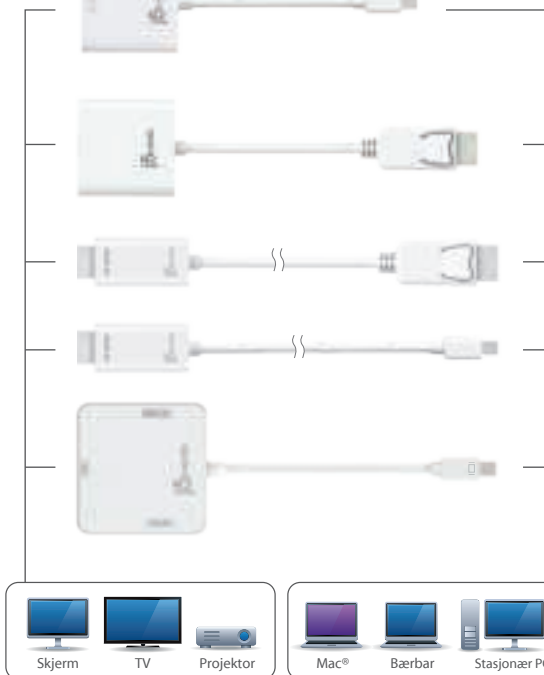

Norsk

● DP™++ dobbel modus mini DisplayPort™-adapter
JDA132/152 (1920x1080 ved 60 Hz) JDA159 (4K @30Hz)

● Aktiv mini DisplayPort™-konvertering
JDA112 (1920x1200 ved 60 Hz)

● DP™++ dobbel modus DisplayPort™-adapter
JDA134/154 (1920x1080 ved 60 Hz)

● Aktiv DisplayPort™-konvertering
JDA114 (1920x1200 ved 60 Hz) JDA158 (4K ved 60 Hz)

● JDC158
DP™++ dobbel modus DisplayPort™-kabel 4K ved 30 Hz

● JDC159
DP™++ dobbel modus mini DisplayPort™-kabel 4K ved 30 Hz

● JDA173
DP™++ dobbel modus mini DisplayPort™-adapter
DisplayPort™ 4K ved 60 Hz; HDMI™ 4K ved 30 Hz;
DVI 1920x1080 ved 60 Hz

Suomi

● DP™++ Dual Mode Mini DisplayPort™ -sovitin
JDA132/152 (1920x1080 @60Hz) JDA159 (4K @30Hz)

● Aktiivinen mini DisplayPort™ -muunto
JDA112 (1920x1200 @ 60 Hz)

● DP™++ Dual Mode DisplayPort™ -sovitin
JDA134/154 (1920x1080 @ 60 Hz)

● Aktiivinen DisplayPort™ -muunto
JDA114 (1920x1200 @ 60 Hz) JDA158 (4K @ 60 Hz)

● JDC158
DP™++ Dual Mode DisplayPort™ -kaapeli 4K @ 30 Hz

● JDC159
DP™++ Dual Mode mini DisplayPort™ -kaapeli 4K @ 30 Hz

● JDA173
DP™++ Dual Mode mini DisplayPort™ -sovitin
DisplayPort™ 4K @ 60 Hz; HDMI™ 4K @ 30 Hz;
DVI 1920x1080 @ 60 Hz