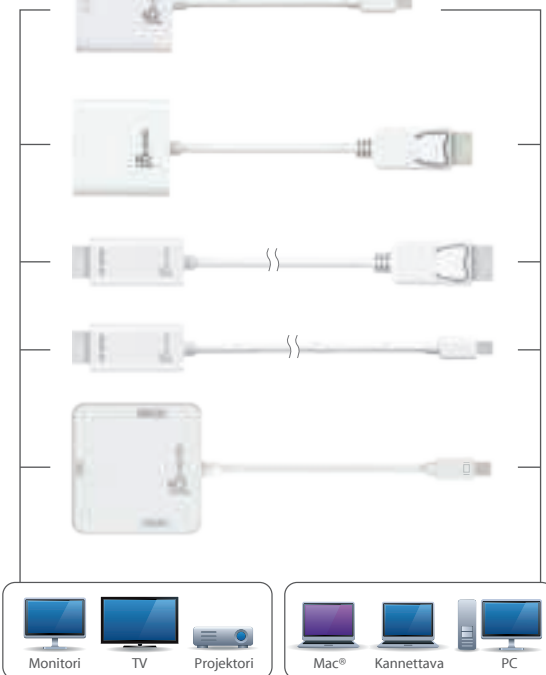

Magyar

● DP™++ Kettős üzemmódú Mini DisplayPort™ Adapter
JDA132/152 (1920x1080 @60Hz) / JDA159 (4K @30Hz)

● Aktiv mini DisplayPort™ átalakítás
JDA112 (1920x1200 @60Hz)

● DP™++ Kettős üzemmódú DisplayPort™ adapter
JDA134/154 (1920x1080 @60Hz)

● Aktiv DisplayPort™ átalakítás
JDA114 (1920x1200 @60Hz) / JDA158 (4K @60Hz)

● JDC158
DP™++ Kettős üzemmódú DisplayPort™-kábel 4K @30Hz

● JDC159
DP™++ Kettős üzemmódú DisplayPort™-kábel 4K @30Hz

● JDA173
DP™++ Kettős üzemmódú Mini DisplayPort™ Adapter
DisplayPort™ 4K @60Hz; HDMI™ 4K @30Hz;
DVI 1920x1080 @60Hz