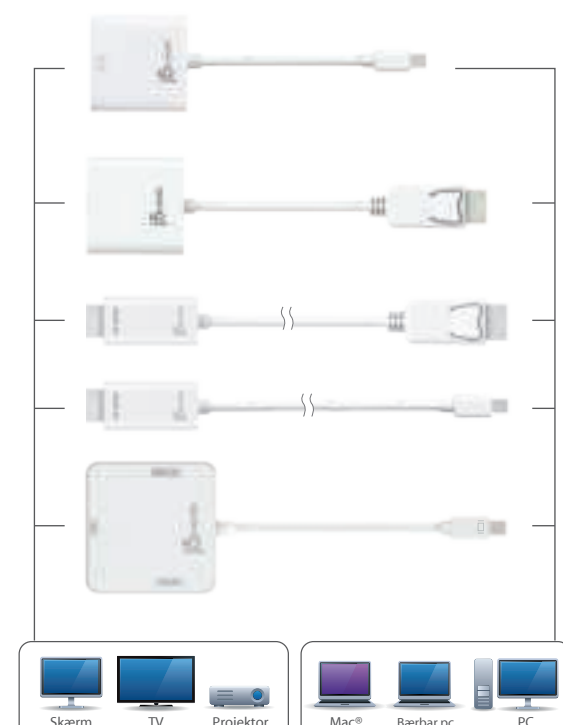

Dansk

- ⦿ DP™++ Dual Mode Mini DisplayPort™-adapter
  JDA132/152 (1920x1080 med 60Hz) JDA159 (4K med 30Hz)
- ⦿ Konvertering til aktiv mini DisplayPort™
  JDA112 (1920x1200 med 60Hz)
- ⦿ DP™++ Dual Mode DisplayPort™-adapter
  JDA134/154 (1920x1080 med 60Hz)
- ⦿ Konvertering til aktiv DisplayPort™
  JDA114 (1920x1200 med 60Hz) JDA158 (4K med 60Hz)
- ⦿ JDC158
  DP™++ Dual Mode DisplayPort™-kabel 4K med 30Hz
- ⦿ JDC159
  DP™++ Dual Mode mini DisplayPort™-kabel 4K med 30Hz
- ⦿ JDA173
  DP™++ Dual Mode mini DisplayPort™-adapter
  DisplayPort™ 4K med 60Hz; HDMI™ 4K med 30Hz;
  DVI 1920x1080 med 60Hz