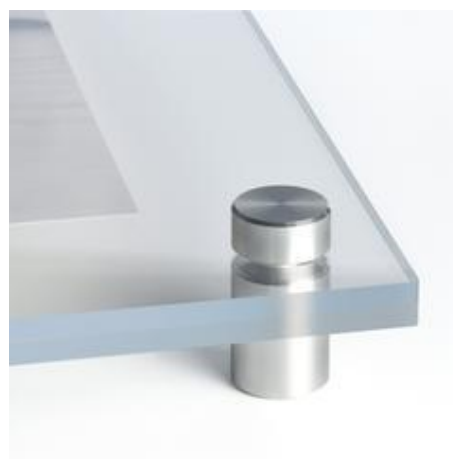

## Plexiglas

Ben je op zoek naar iets om uw kantoorwanden op te frissen, zonder frame? Zoek dan niet verder. Deze print wordt direct op de achterkant van het plexiglas gedrukt. De plaat heeft een dikte van 3 millimeter (5 millimeter dik op aanvraag) met gepolijste randen. Het plaatmateriaal heeft een glanzende en gladde afwerking. Plexiglas is geschikt voor zowel binnen en buiten. Gedrukt in Nederland volgens de hoogste kwaliteitsnormen.

Het ophangstelsel van een plexiglas print zijn afstandhouders met boorgaten. Er worden gaten gemaakt in de glasplaat, zodat je de plaat eenvoudig kunt ophangen door middel van de afstandhouders. Hieronder zie je in de tabel een samenvatting van de specificaties van het

Uiteraard wordt het doek verstevigd door middel van een houten frame van 4 cm dik. De full color bedrukking wordt met latex aangebracht, dit zorgt voor een geurloze print. Daarnaast is het doek voorzien van een B1-certificaat. Dit houdt in dat het doek brandvertragend werkt. Hieronder zie je in de tabel een samenvatting van de specificaties van het canvas materiaal.

Het ophangstelsel van de poster is een zwarte lijst (optioneel). De fotolijst kan zowel horizontaal als verticaal worden opgehangen en geeft de print een moderne uitstraling. De fotolijst is zeer eenvoudig aan de muur te bevestigen, zo heb je jouw poster in een handomdraai aan de muur gekaderd.