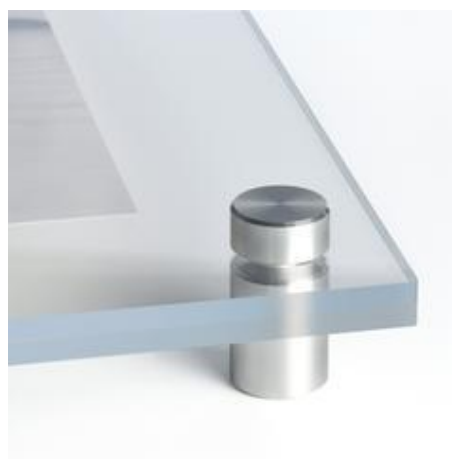

walljar.

Plexiglas

Ben je op zoek naar iets om uw kantoorwanden op te frissen, zonder frame? Zoek dan niet verder. Deze print wordt direct op de achterkant van het plexiglas gedrukt. De plaat heeft een dikte van 3 millimeter (5 millimeter dik op aanvraag) met gepolijste randen. Het plaatmateriaal heeft een glanzende en gladde afwerking. Plexiglas is geschikt voor zowel binnen en buiten. Gedrukt in Nederland volgens de hoogste kwaliteitsnormen.

Het ophangstelsel van een plexiglas print zijn afstandhouders met boorgaten. Er worden gaten gemaakt in de glasplaat, zodat je de plaat eenvoudig kunt ophangen door middel van de afstandhouders. Hieronder zie je in de tabel een samenvatting van de specificaties van het

Uiteraard wordt het doek verstevigd door middel van een houten frame van 4 cm dik. De full color bedrukking wordt met latex aangebracht, dit zorgt voor een geurloze print. Daarnaast is het doek voorzien van een B1-certificaat. Dit houdt in dat het doek brandvertragend werkt. Hieronder zie je in de tabel een samenvatting van de specificaties van het canvas materiaal.

Het ophangstelsel van de poster is een zwarte lijst (optioneel). De fotolijst kan zowel horizontaal als verticaal worden opgehangen en geeft de print een moderne uitstraling. De fotolijst is zeer eenvoudig aan de muur te bevestigen, zo heb je jouw poster in een handomdraai aan de muur gekaderd.