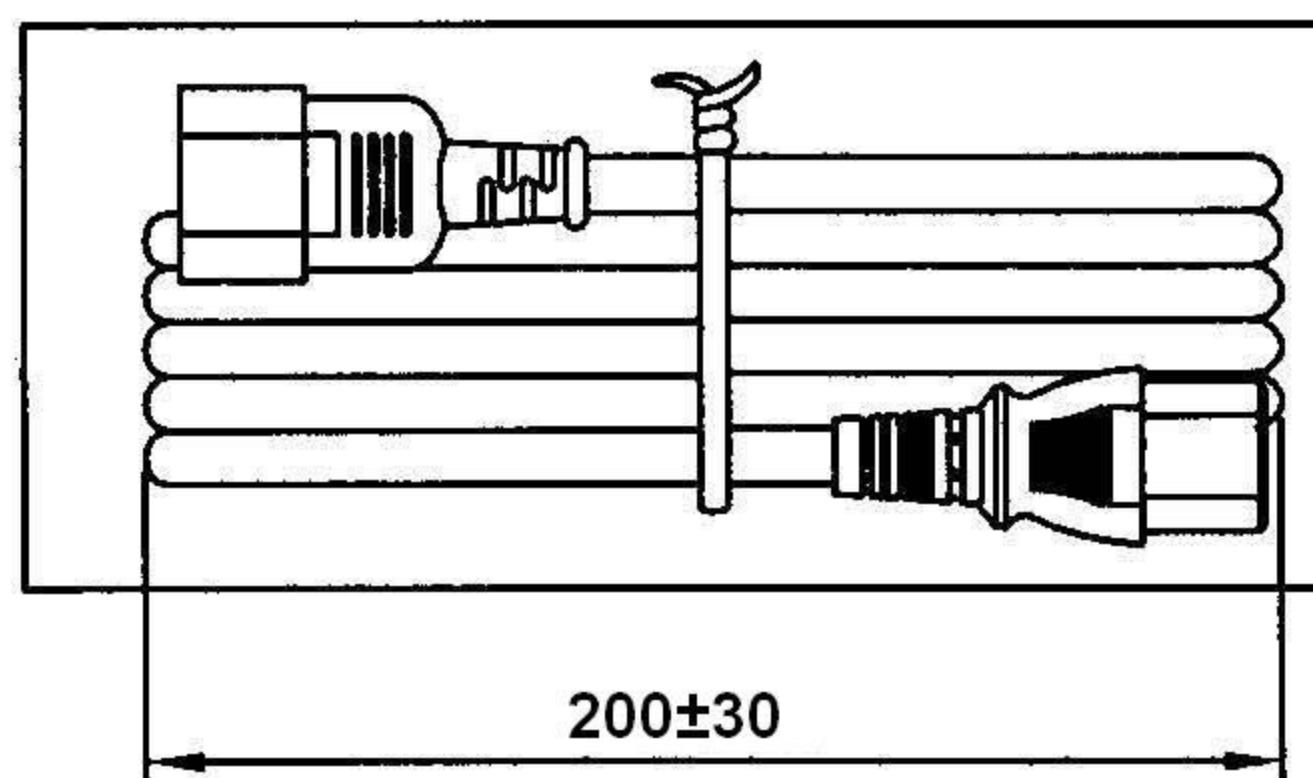

Datenblatt - Fiche technique - Data sheet

19.08.1510

ROLINE Apparate-Verbindungskabel, schwarz, 1,0m

ROLINE Câble d'alimentation, noir, 1,0m

ROLINE Monitor Power Cable, 1.0 m

MARKING:

MARKING:

30pcs/inner box, 150pcs/outer box

1PC/PE BAG + HEADER + EAN

Contacts:

E: Yellow/Green
N: Blue
L: Brown

Wire Marking:

I-SHENG SGIS <VDE> KEMA-KEUR <VE> <CEBEC 809> NF-USE 1346 IEMMEQU H05VV-F 3G 0.75mm² 60227 IEC 53 RVV 300/500V A003083 3ASL/75 4V-75 V-75(75°C) 250/440V ORDINARY DUTY Q88228 -LF- CE

Title:	ROLINE Monitor Power Cord, 1.0m, black				
Item No:	19.08.1510			Unit	mm
Wire:	H05VV-F 3G 0.75mm ²				

Rotronic Co., Ltd.