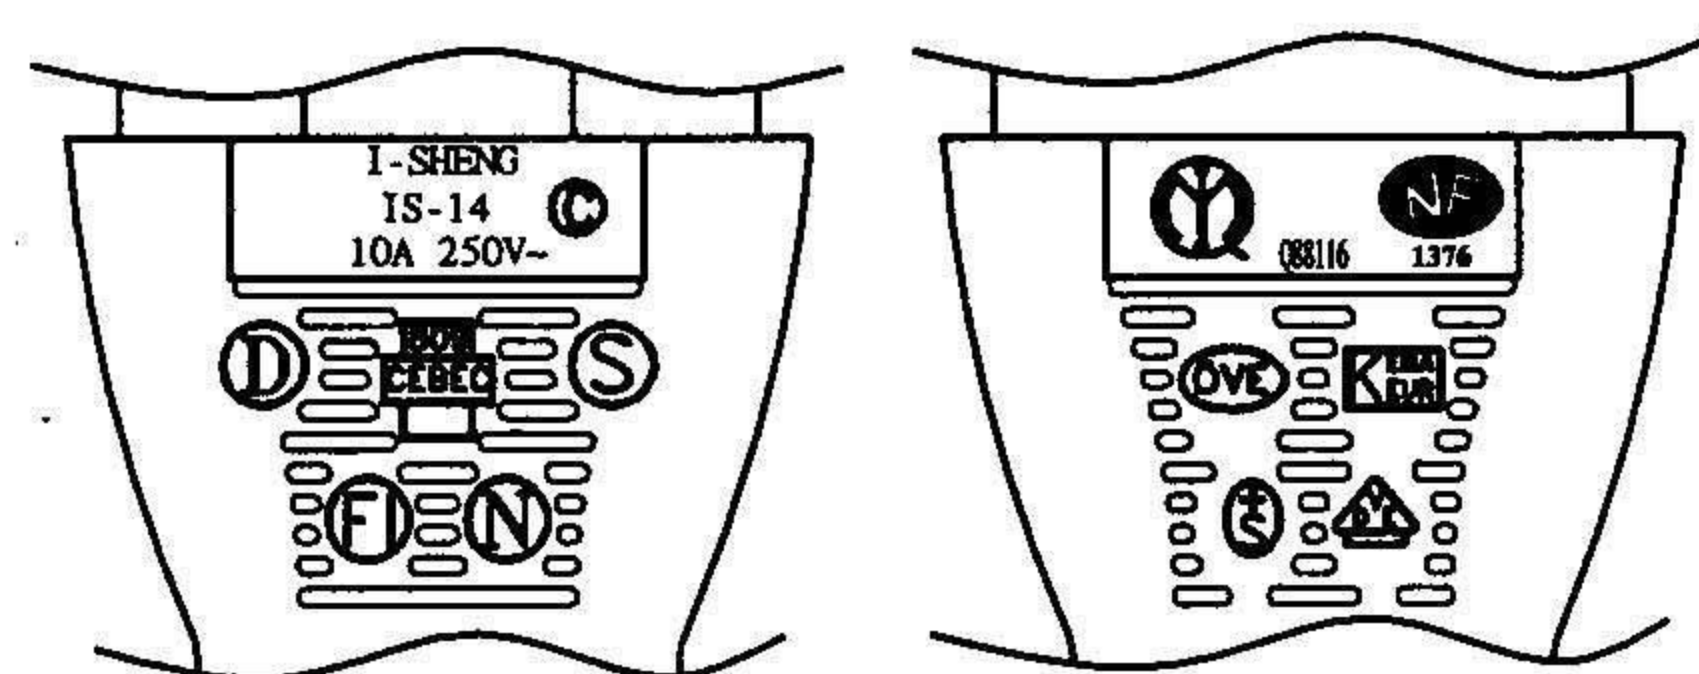

Datenblatt - Fiche technique - Data sheet

19.08.1510

ROLINE Apparate-Verbindungskabel, schwarz, 1,0m

ROLINE Câble d'alimentation, noir, 1,0m

ROLINE Monitor Power Cable, 1.0 m

MARKING:

MARKING:

30pcs/inner box, 150pcs/outer box

1PC/PE BAG + HEADER + EAN

Contacts:

E: Yellow/Green
N: Blue
L: Brown

Wire Marking:

I-SHENG SGIS <VDE> KEMA-KEUR <VE> <CEBEC 809> NF-USE 1346 IEMMEQU H05VV-F 3G 0.75mm² 60227 IEC 53 RVV 300/500V A003083 3ASL/75 4V-75 V-75(75°C) 250/440V ORDINARY DUTY Q88228 -LF- CE

Title:	ROLINE Monitor Power Cord, 1.0m, black				
Item No:	19.08.1510			Unit	mm
Wire:	H05VV-F 3G 0.75mm ²				

Rotronic Co., Ltd.