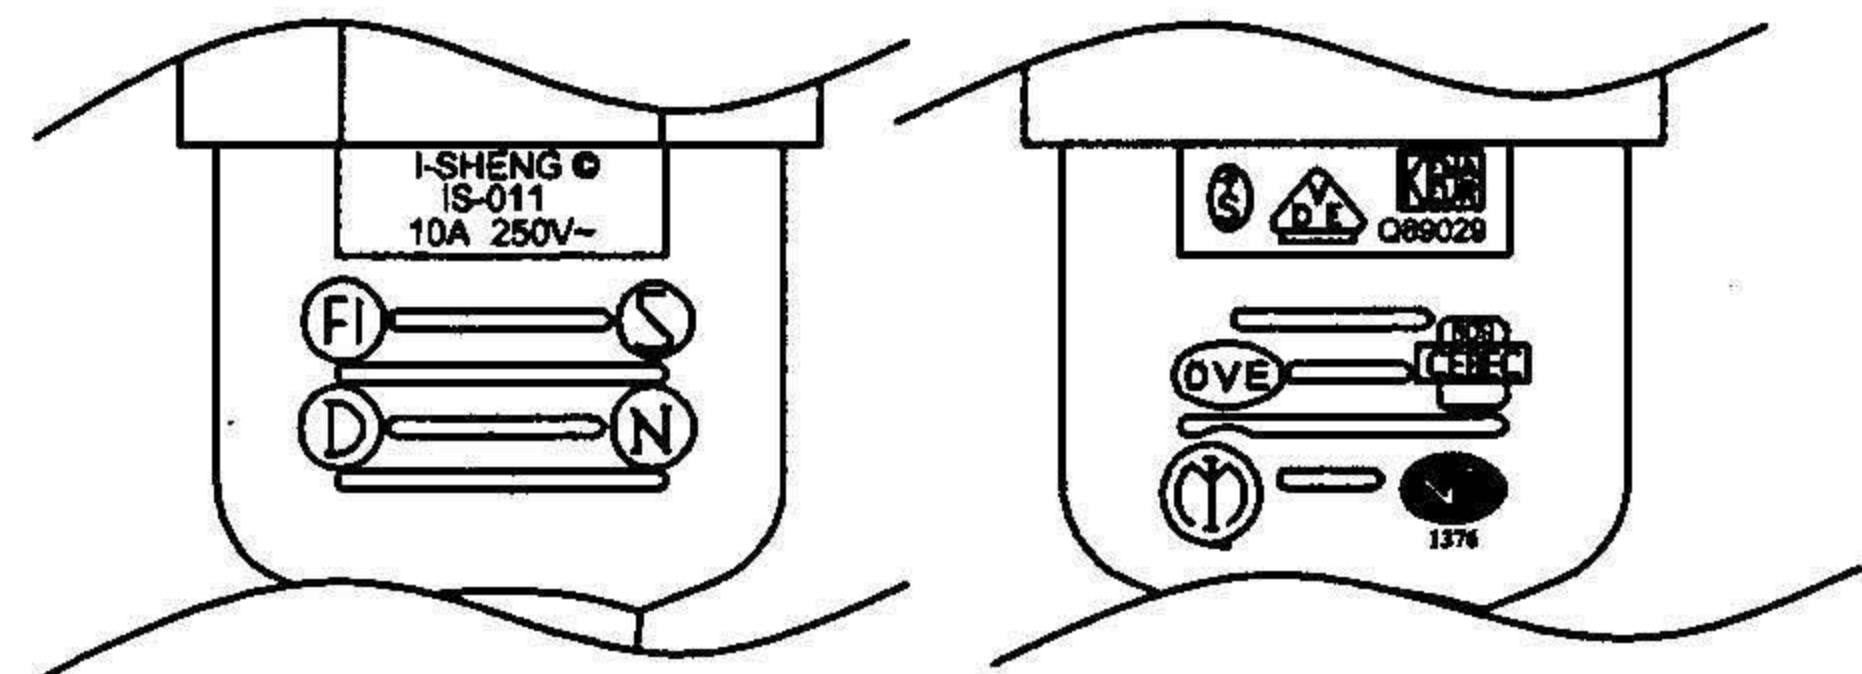

Datenblatt - Fiche technique - Data sheet

19.08.1510

ROLINE Apparate-Verbindungskabel, schwarz, 1,0m

ROLINE Câble d'alimentation, noir, 1,0m

ROLINE Monitor Power Cable, 1.0 m

MARKING:

MARKING:

30pcs/inner box, 150pcs/outer box

1PC/PE BAG + HEADER + EAN

Contacts:

E: Yellow/Green
N: Blue
L: Brown

Wire Marking:

I-SHENG SGIS <VDE> KEMA-KEUR <VE> <CEBEC 809> NF-USE 1346 IEMMEQU H05VV-F 3G 0.75mm² 60227 IEC 53 RVV 300/500V A003083 3ASL/75 4V-75 V-75(75°C) 250/440V ORDINARY DUTY Q88228 -LF- CE

Title:	ROLINE Monitor Power Cord, 1.0m, black				
Item No:	19.08.1510			Unit	mm
Wire:	H05VV-F 3G 0.75mm ²				

Rotronic Co., Ltd.