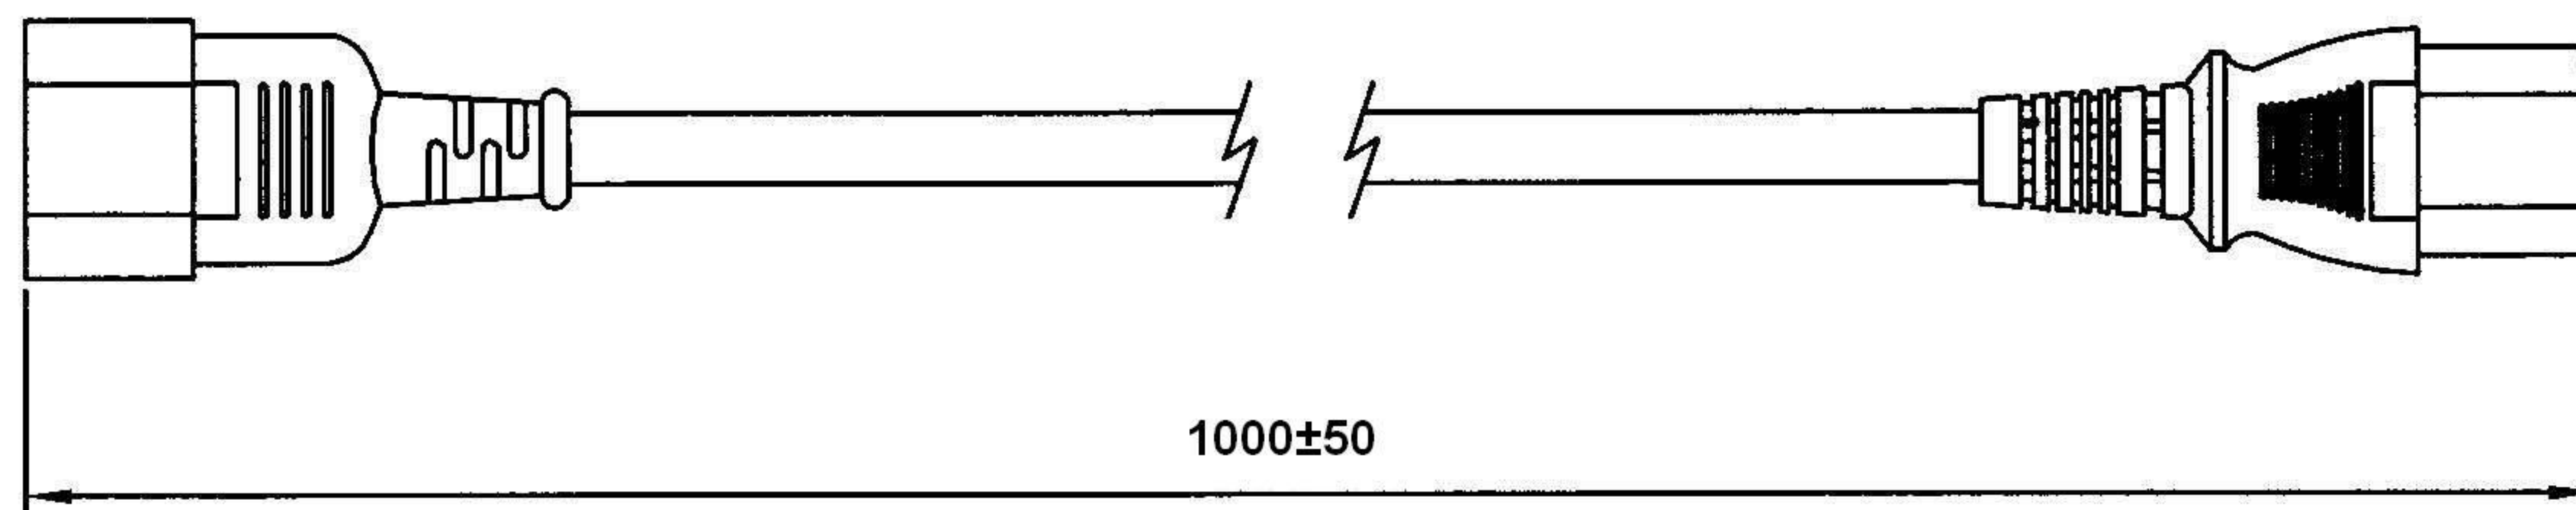

Datenblatt - Fiche technique - Data sheet

19.08.1510

ROLINE Apparate-Verbindungskabel, schwarz, 1,0m

ROLINE Câble d'alimentation, noir, 1,0m

ROLINE Monitor Power Cable, 1.0 m

MARKING:

MARKING:

30pcs/inner box, 150pcs/outer box

1PC/PE BAG + HEADER + EAN

Contacts:

E: Yellow/Green
N: Blue
L: Brown

Wire Marking:

I-SHENG SGIS <VDE> KEMA-KEUR <VE> <CEBEC 809> NF-USE 1346 IEMMEQU H05VV-F 3G 0.75mm² 60227 IEC 53 RVV 300/500V A003083 3ASL/75 4V-75 V-75(75°C) 250/440V ORDINARY DUTY Q88228 -LF- CE

Title:	ROLINE Monitor Power Cord, 1.0m, black				
Item No:	19.08.1510			Unit	mm
Wire:	H05VV-F 3G 0.75mm ²				

Rotronic Co., Ltd.