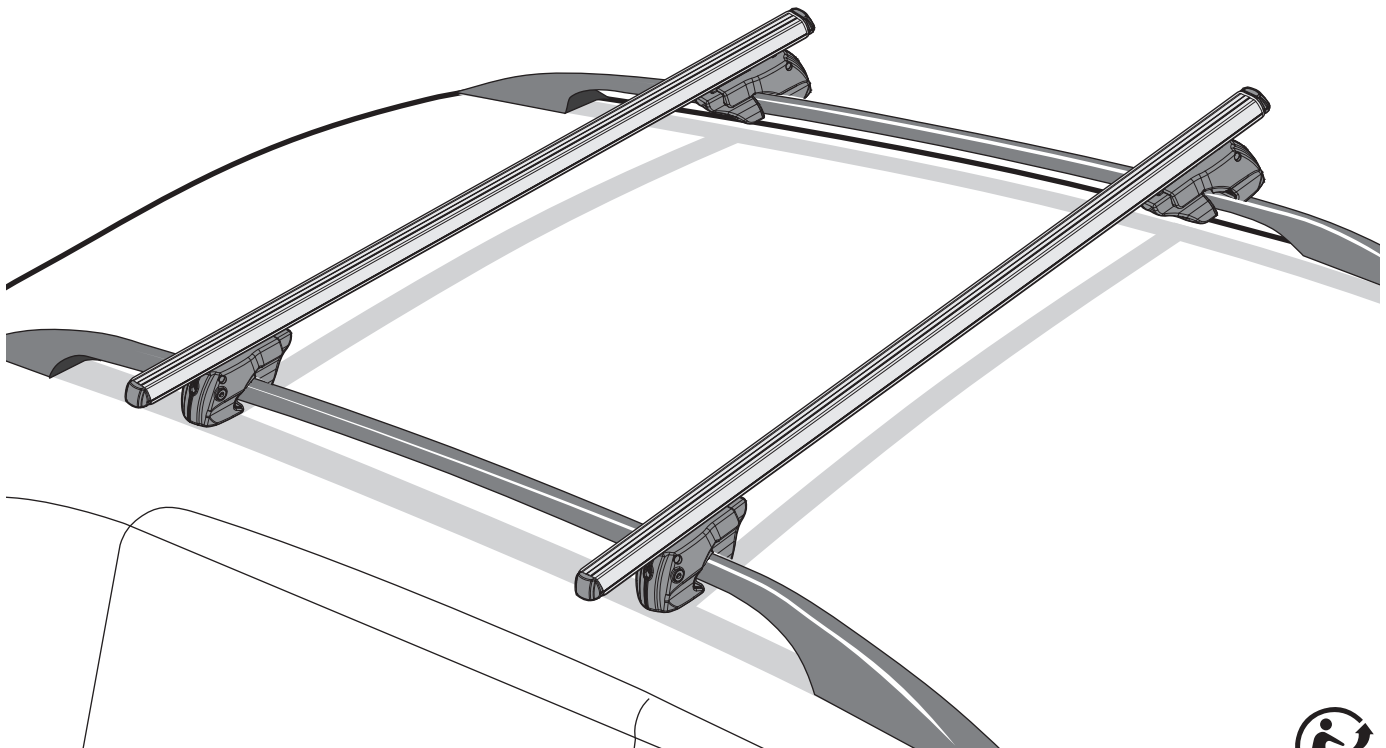

MENABO

your freetime on the move

SHERMAN

CZ	Návod na montáž	LV	Pritvirtinimo instrukcijas
DE	Montageanleitung	NO	Monteringsveiledning
DK	Monteringsvejledning	NL	Montage-instructies
ES	Instrucciones de montaje	PL	Instrukcja montażu
EST	Paigaldusjuhend	PT	Instruções de Montagem
FIN	Asennusohje	RO	Instrucțiuni de montare
FR	Instructions de montage	RU	Инструкции по установке
GB	Fitting instructions	SE	Monteringsanvisning
GR	Οδηγίες συναρμολόγησης	SLO	Navodila za pritrjevanje
HR	Uputa za sastavljanje	SK	Návod na montáž
HU	A felszerelés módja	TK	Uydurma talimat
IT	Istruzioni per il montaggio	中文	裝修指導
LT	Stiprināšanas instrukcija	العربية	تعليمات التحميل

Sherman XL	3,9 kg		