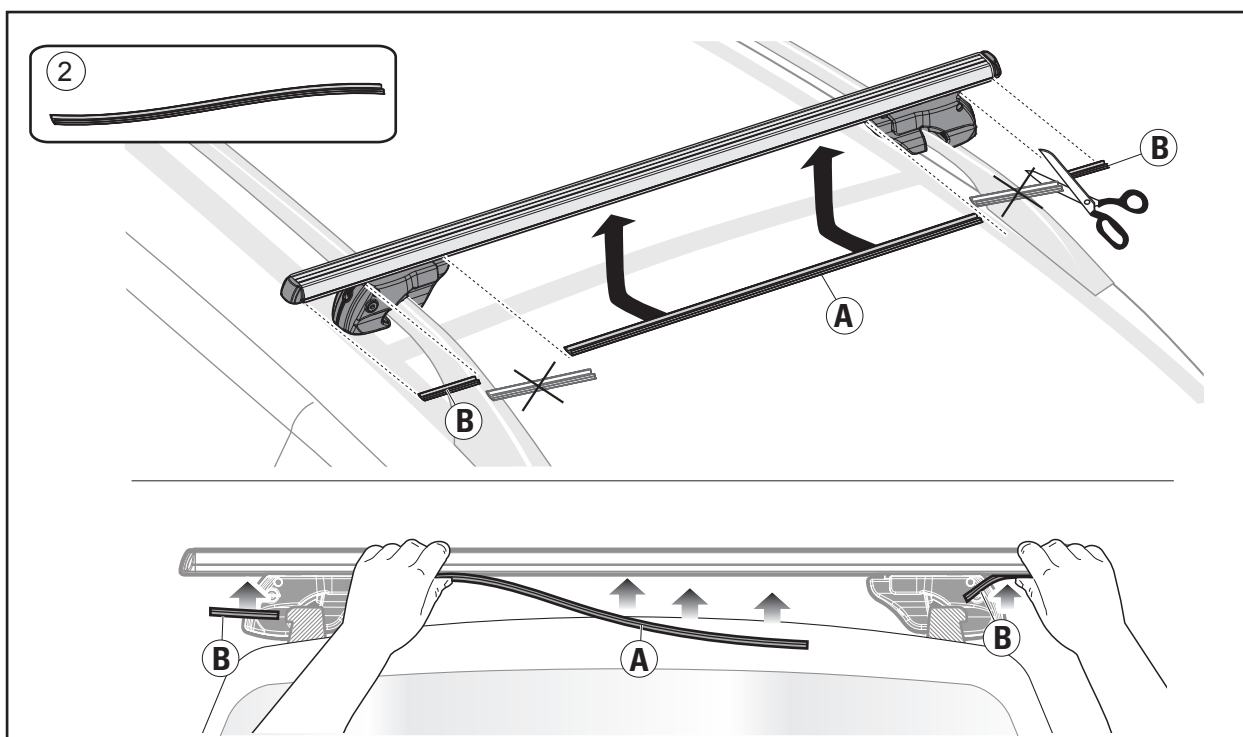

MENABO

your freetime on the move

SHERMAN

CZ	Návod na montáž	LV	Pritvirtinimo instrukcijas
DE	Montageanleitung	NO	Monteringsveiledning
DK	Monteringsvejledning	NL	Montage-instructies
ES	Instrucciones de montaje	PL	Instrukcja montażu
EST	Paigaldusjuhend	PT	Instruções de Montagem
FIN	Asennusohje	RO	Instrucțiuni de montare
FR	Instructions de montage	RU	Инструкции по установке
GB	Fitting instructions	SE	Monteringsanvisning
GR	Οδηγίες συναρμολόγησης	SLO	Navodila za pritrjevanje
HR	Uputa za sastavljanje	SK	Návod na montáž
HU	A felszerelés módja	TK	Uydurma talimat
IT	Istruzioni per il montaggio	中文	裝修指導
LT	Stiprināšanas instrukcija	العربية	تعليمات التحميل

Sherman XL	3,9 kg		