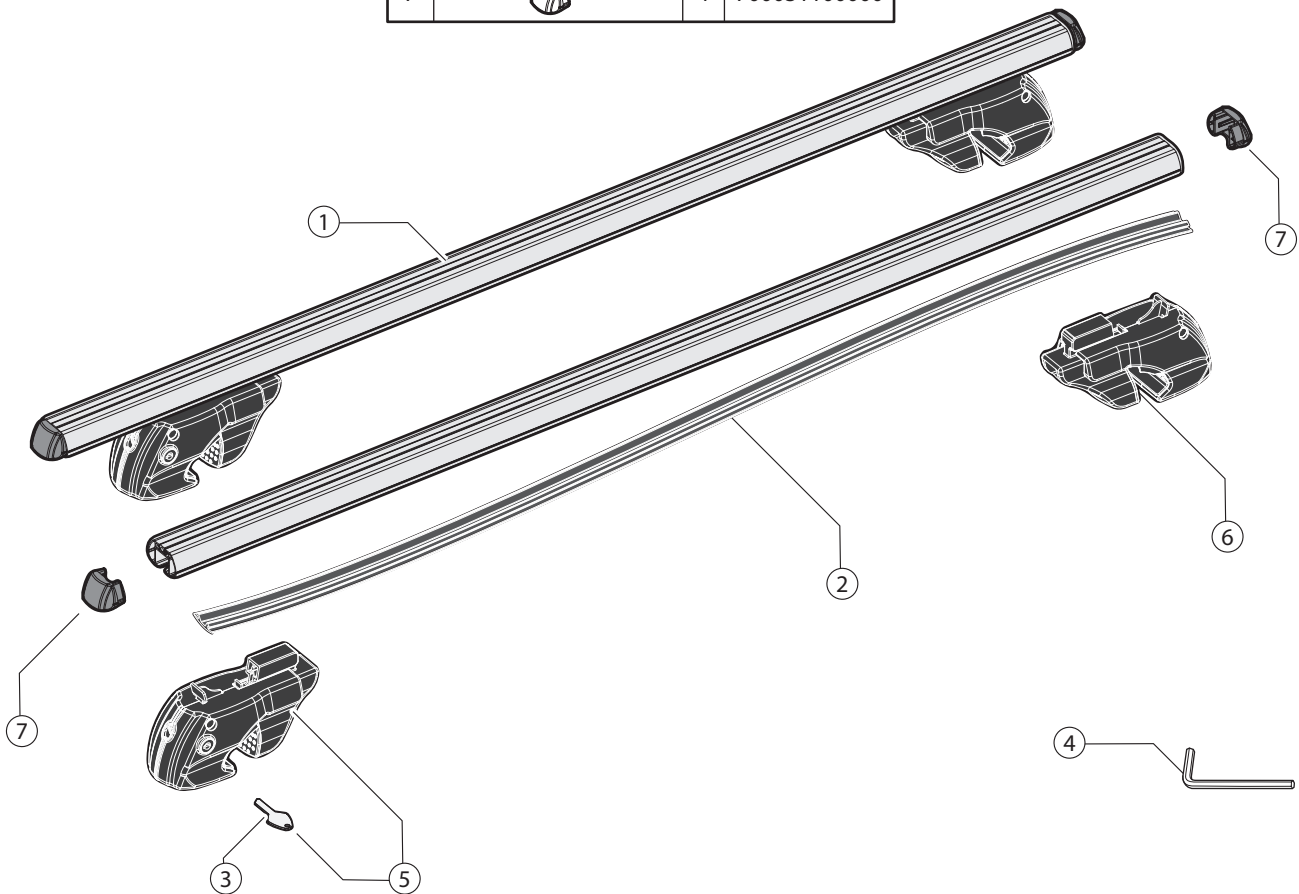

MENABO

your freetime on the move

SHERMAN

CZ	Návod na montáž	LV	Pritvirtinimo instrukcijas
DE	Montageanleitung	NO	Monteringsveiledning
DK	Monteringsvejledning	NL	Montage-instructies
ES	Instrucciones de montaje	PL	Instrukcja montażu
EST	Paigaldusjuhend	PT	Instruções de Montagem
FIN	Asennusohje	RO	Instrucțiuni de montare
FR	Instructions de montage	RU	Инструкции по установке
GB	Fitting instructions	SE	Monteringsanvisning
GR	Οδηγίες συναρμολόγησης	SLO	Navodila za pritrjevanje
HR	Uputa za sastavljanje	SK	Návod na montáž
HU	A felszerelés módja	TK	Uydurma talimat
IT	Istruzioni per il montaggio	中文	裝修指導
LT	Stiprināšanas instrukcija	العربية	تعليمات التحميل

N	Componenti (Inclusi) Components (Included) Composants (Comprises) Die Komponenten (im Lieferumfang enthalten) Componentes (Incluido) Компоненты (в комплекте)	Q
1		2
2		2
3	xxxx	2
4	5mm	2

N	Ricambi (A Richiesta) Spare Parts (Made to order) Pièces de rechange (Sur commande) E Teile (auf Anfrage) Piezas de recambio (Previa solicitud) Запасные части (по запросу)	Q	Codice - Code Código - код
2		2	700007900000
3	xxxx	2	700007800000
4	5mm	1	700025000000
5	+ xxxx	2	700030900000
6		1	700031000000
7		4	700031100000

Sherman XL	3,9 kg		