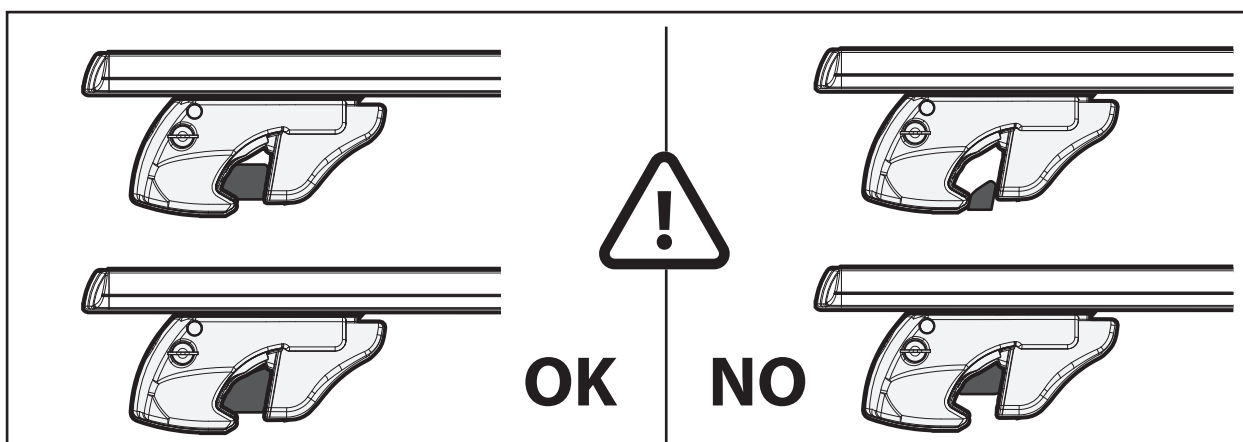

MENABO

your freetime on the move

SHERMAN

CZ	Návod na montáž	LV	Pritvirtinimo instrukcijas
DE	Montageanleitung	NO	Monteringsveiledning
DK	Monteringsvejledning	NL	Montage-instructies
ES	Instrucciones de montaje	PL	Instrukcja montażu
EST	Paigaldusjuhend	PT	Instruções de Montagem
FIN	Asennusohje	RO	Instrucțiuni de montare
FR	Instructions de montage	RU	Инструкции по установке
GB	Fitting instructions	SE	Monteringsanvisning
GR	Οδηγίες συναρμολόγησης	SLO	Navodila za pritrjevanje
HR	Uputa za sastavljanje	SK	Návod na montáž
HU	A felszerelés módja	TK	Uydurma talimat
IT	Istruzioni per il montaggio	中文	裝修指導
LT	Stiprināšanas instrukcija	العربية	تعليمات التحميل

Sherman XL	3,9 kg		