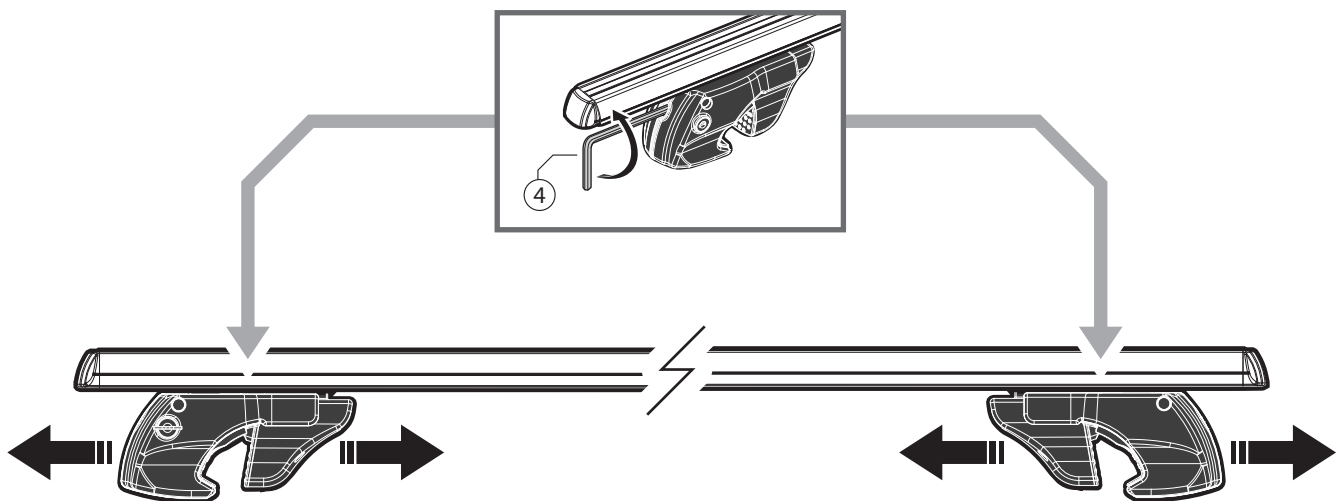

MENABO

your freetime on the move

SHERMAN

CZ	Návod na montáž	LV	Pritvirtinimo instrukcijas
DE	Montageanleitung	NO	Monteringsveiledning
DK	Monteringsvejledning	NL	Montage-instructies
ES	Instrucciones de montaje	PL	Instrukcja montażu
EST	Paigaldusjuhend	PT	Instruções de Montagem
FIN	Asennusohje	RO	Instrucțiuni de montare
FR	Instructions de montage	RU	Инструкции по установке
GB	Fitting instructions	SE	Monteringsanvisning
GR	Οδηγίες συναρμολόγησης	SLO	Navodila za pritrjevanje
HR	Uputa za sastavljanje	SK	Návod na montáž
HU	A felszerelés módja	TK	Uydurma talimat
IT	Istruzioni per il montaggio	中文	裝修指導
LT	Stiprināšanas instrukcija	العربية	تعليمات التحميل

Sherman XL	3,9 kg		