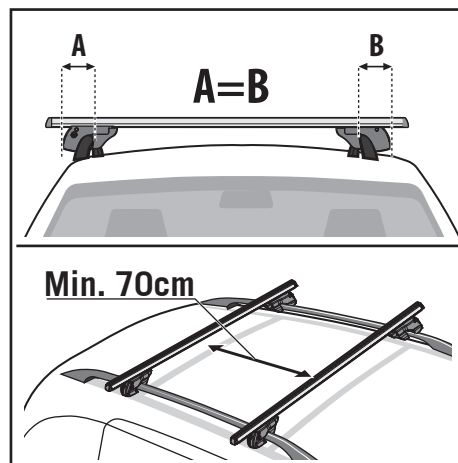

Sherman XL	3,9 kg		