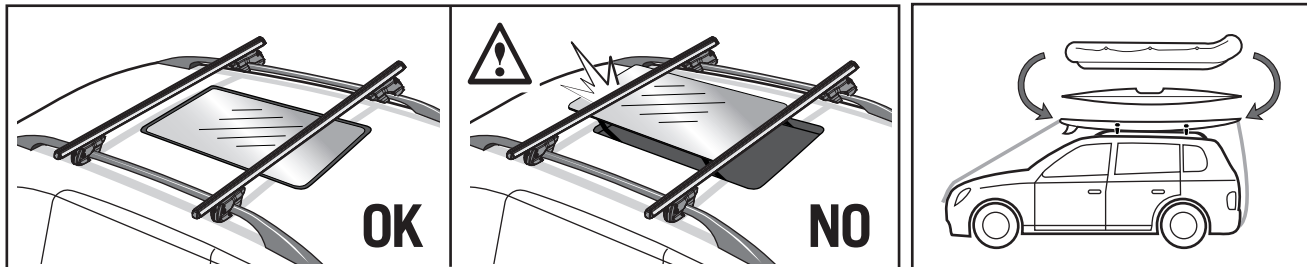

MENABO

your freetime on the move

SHERMAN

CZ	Návod na montáž	LV	Pritvirtinimo instrukcijas
DE	Montageanleitung	NO	Monteringsveiledning
DK	Monteringsvejledning	NL	Montage-instructies
ES	Instrucciones de montaje	PL	Instrukcja montażu
EST	Paigaldusjuhend	PT	Instruções de Montagem
FIN	Asennusohje	RO	Instrucțiuni de montare
FR	Instructions de montage	RU	Инструкции по установке
GB	Fitting instructions	SE	Monteringsanvisning
GR	Οδηγίες συναρμολόγησης	SLO	Navodila za pritrjevanje
HR	Uputa za sastavljanje	SK	Návod na montáž
HU	A felszerelés módja	TK	Uydurma talimat
IT	Istruzioni per il montaggio	中文	裝修指導
LT	Stiprināšanas instrukcija	العربية	تعليمات التحميل

Sherman XL	3,9 kg		