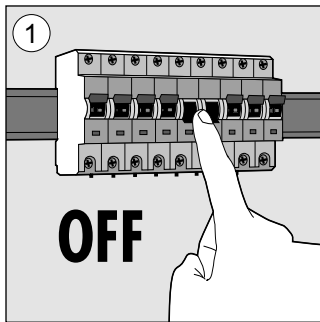

# PHILIPS

Philips Lighting Contact Centre  
Int. Business Reply Service  
I.B.R.S. / C.C.R.I. Numéro 10461  
5600 VB Eindhoven  
Pays-Bas / The Netherlands

4404.029.06211 Last update: 02/11/16