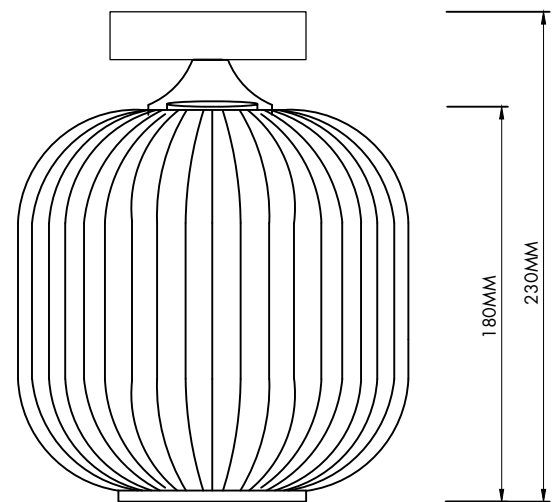

# INSTRUCTION MANUAL

Karel CL  
103537, 103538

## Overall Sizes:

**FittinQ B.V.**

Smaragdweg 52, 5527 LB Hapert, The Netherlands  
www.qazqa.nl

QAZQA