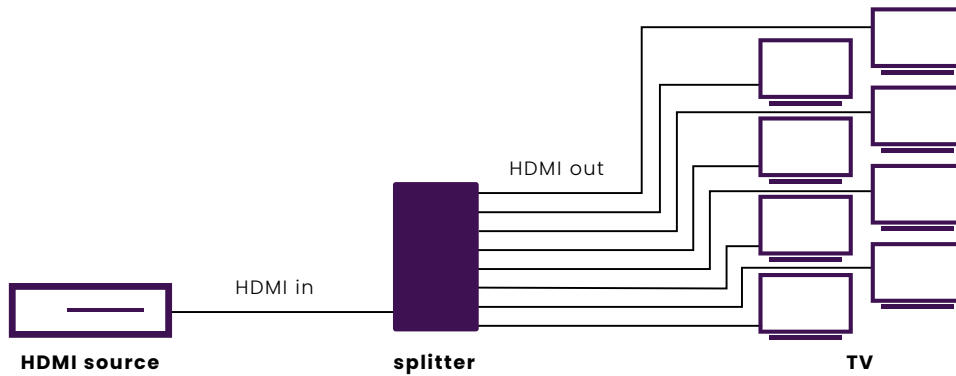

Split 618 UHD 2.0

Technical specifications

Connections

AV input	1x HDMI
AV output	8x HDMI

Video

Video resolution	Max. 2160@60Hz
PC resolution	Max. 2560 x 2048
Video bandwidth	18 Gbps
Clock frequency	600 MHz
HDMI standard	HDMI 2.0b, HDR, EDID, DVI, Deep Color 36 bit and all 3D formats

HDCP standard	HDCP 1.4/2.2
Colour formats	RGB and YCbCr 4:4:4, 4:2:0 of 4:2:2
Colour depth	Max. 36 bit

Audio

HDMI audio	DTS-HD Master Audio, Dolby TrueHD, Dolby Atmos, DTS:X, Dolby Digital/AC3, DTS 5.1 and PCM stereo

General

Dimensions (h x w x d)	16 x 242 x 108 mm
Weight	570 grams
Power	100-240 VAC 50/60 Hz, 5 VDC adapter

Connections

1. 1 HDMI output 1
2. 2 HDMI output 2
3. 3 HDMI output 3
4. 4 HDMI output 4
5. 5 HDMI output 5
6. 6 HDMI output 6
7. 7 HDMI output 7
8. 8 HDMI output 8
9. 9 HDMI input
10. 10 DC power

Order information

Split 618 UHD 2.0

EU version art.nr. 08363 EAN 08718164533631
UK version art.nr. 08364 EAN 08718164533648

Packaging size (h x w x d): 182 x 277 x 66 mm
(White label)

Set includes

- 1x HDMI splitter
- 1x Power adapter
- 1x User manual