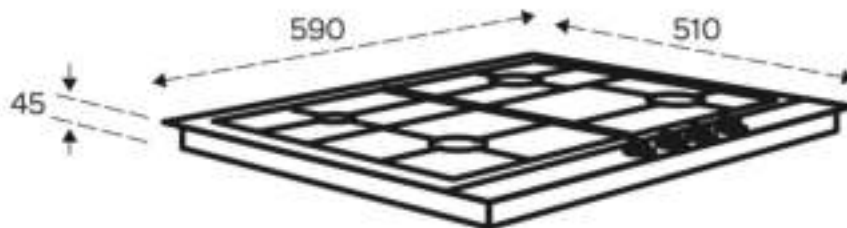

Technische gegevens

Afmetingen (bxh)	590 x 510 mm
Inbouwmaten (hxbxd)	45 x 560 x 490 mm
Aansluitwaarde elektra	2 watt
Aansluitwaarde gas	8,1 kW
2 normale branders	1,75 kW
1 sudderbrander	1,0 kW
1 wokbrander	3,6 kW
Conversieset voor flessengas	inclusief
Conversieset voor België	inclusief

Verkoopgegevens

EAN barcode	8712876172362
Garantie	5 jaar Inventum garantie

Technische tekening

BUITENMATEN

In onderstaande afbeelding zijn de afmetingen van de kookplaat aangegeven.

INBOUWMATEN

In onderstaande afbeelding zijn de afmetingen van de benodigde uitsparingen aangegeven.