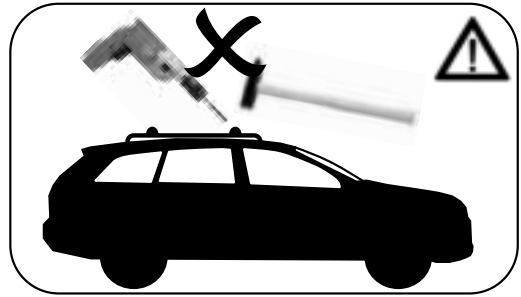

FARAD BARS

www.farad.it tel. 011 9710900 - fax. 011 9710947

KIT LX

Max. 130 Km/h

Max. 80 Km/h

15 min

Max. 80 Km/h

Max