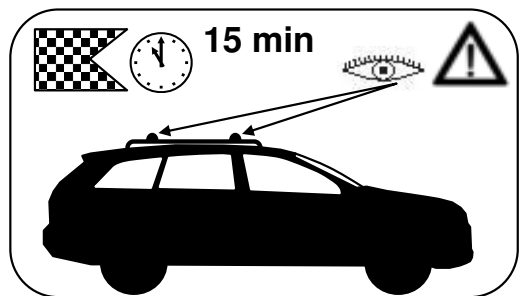

FARAD BARS

www.farad.it tel. 011 9710900 - fax. 011 9710947

KIT LX

Max. 130 Km/h

Max. 80 Km/h

15 min

Max. 80 Km/h

Max