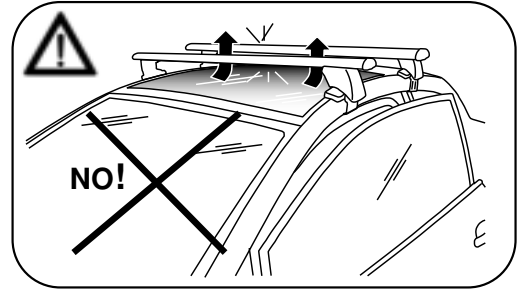

FARAD BARS

www.farad.it tel. 011 9710900 - fax. 011 9710947

KIT LX

Max. 130 Km/h

Max. 80 Km/h

15 min

Max. 80 Km/h

Max