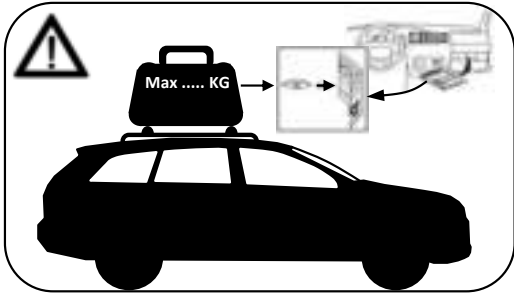

FARAD BARS

www.farad.it tel. 011 9710900 - fax. 011 9710947

KIT LX

Max. 130 Km/h

Max. 80 Km/h

15 min

Max. 80 Km/h

Max