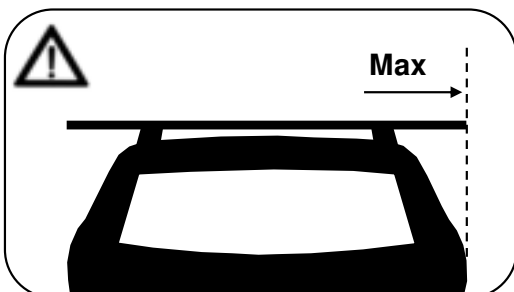

FARAD BARS

www.farad.it tel. 011 9710900 - fax. 011 9710947

KIT LX

Max. 130 Km/h

Max. 80 Km/h

15 min

Max. 80 Km/h

Max