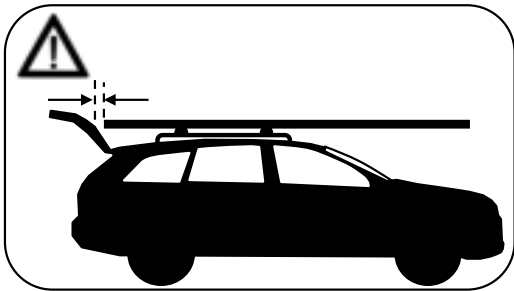

FARAD BARS

www.farad.it tel. 011 9710900 - fax. 011 9710947

KIT LX

Max. 130 Km/h

Max. 80 Km/h

15 min

Max. 80 Km/h

Max