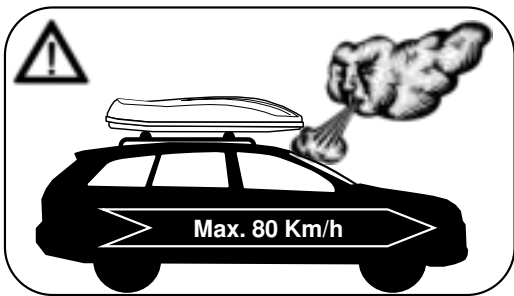

FARAD BARS

www.farad.it tel. 011 9710900 - fax. 011 9710947

KIT LX

Max. 130 Km/h

Max. 80 Km/h

15 min

Max. 80 Km/h

Max