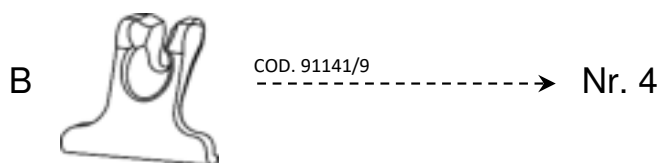

FARAD BARS

www.farad.it tel. 011 9710900 - fax. 011 9710947

KIT LX

Max. 130 Km/h

Max. 80 Km/h

15 min

Max. 80 Km/h

Max