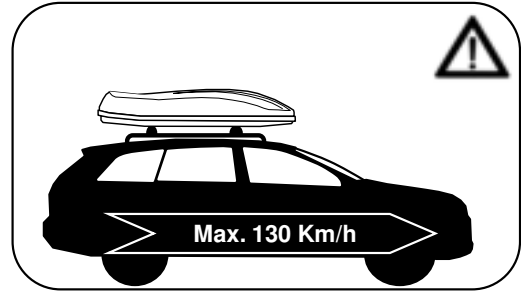

FARAD BARS

www.farad.it tel. 011 9710900 - fax. 011 9710947

KIT LX

Max. 130 Km/h

Max. 80 Km/h

15 min

Max. 80 Km/h

Max