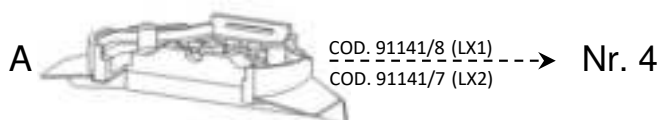

FARAD BARS

www.farad.it tel. 011 9710900 - fax. 011 9710947

KIT LX

Max. 130 Km/h

Max. 80 Km/h

15 min

Max. 80 Km/h

Max