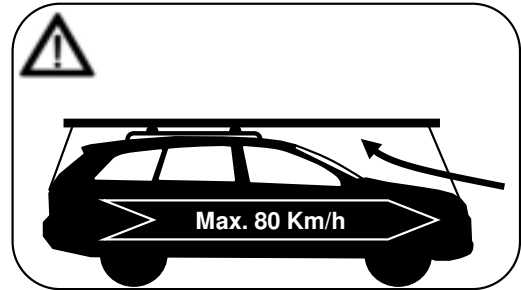

FARAD BARS

www.farad.it tel. 011 9710900 - fax. 011 9710947

KIT LX

Max. 130 Km/h

Max. 80 Km/h

15 min

Max. 80 Km/h

Max