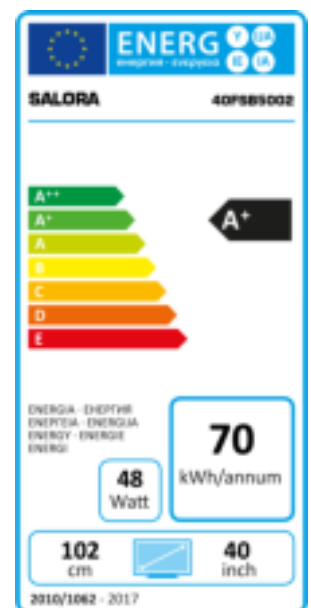

40FSB5002

40" (102CM) CI+ FHD SMART LED TV MET NETFLIX, DVB-T/T2/C, 100HZ BPR EN USB

Met de 40FSB5002 haalt u een zeer complete 40" (102CM) FHD Smart TV met een prachtig zwart design in huis. Energiezuinig (A+), Ziggo gecertificeerd, USB mediaspeler en diverse apps via Opera TV Store, zoals Netflix, Facebook en Twitter.

PANEL

40" (102CM) Full HD LED televisie
Resolutie 1920x1080
Contrast ratio 4000:1
Helderheid: 300 cd/m²
Reactietijd 8ms (GtG)

AANSLUITINGEN

CI Slot voor DVB-T/T2/C CI+ CAM
RJ-45 Netwerk aansluiting voor Smart TV
2x HDMI (1.4), USB (2.0), Optical Out, YPbPr (via VGA)
Scart, VGA, AV In, Antenne, Hoofdtelefoon

SOUND

A2 + Nicam stereo
2x 8 Watt (RMS)

FEATURES

Surf op internet met de Smart TV functie
Smart Remote App gratis verkrijgbaar via App Store en Google Play
Diverse apps via Opera TV store, zoals Netflix, Facebook en Twitter
CI+ voor digitale kabeltelevisie (Mpeg4) van diverse aanbieders
Ziggo gecertificeerd
VESA 200x200 voor wandmontage
Prachtige zwarte uitvoering
Weergave van film, muziek en foto's via USB
Teletekst 1000 paginas
Eco Standby <0,5W

TECHNICAL SPECS

EAN: 8719325154160
HxBxD: 605x923x220 MM (product)
Gewicht: 7,8 KG
HxBxD: 702x1165x165 MM (verpakking)
Gewicht: 10,4 KG