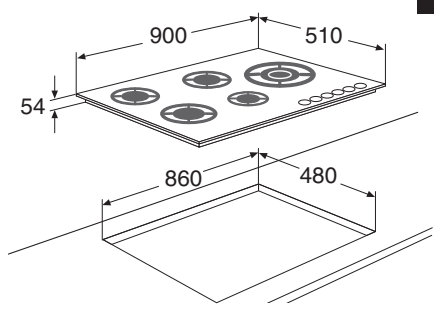

23

KGGF890ZTA