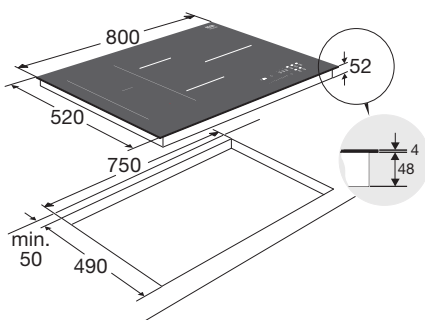

KIF880ZT - KIF880DS

17