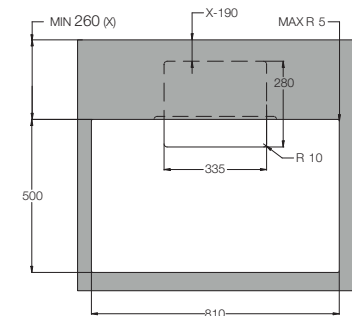

Bovenaanzicht