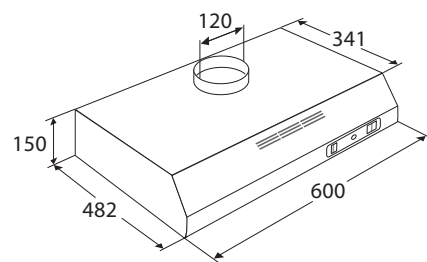

AO160WIT - AO160RVS - AO460WIT - AO460ZT - AO460RVS

47