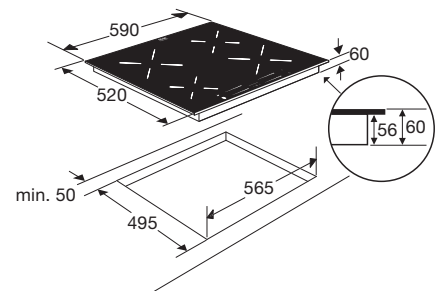

1

2

3

4

5

KI560ZT

6

7

8

KIF670ZT - KIF670DS

9

10

11

12