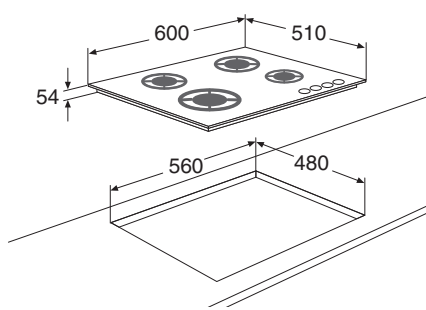

13

14

15

16

17

18

19

20

21

KGG860ZTA

22

23

24