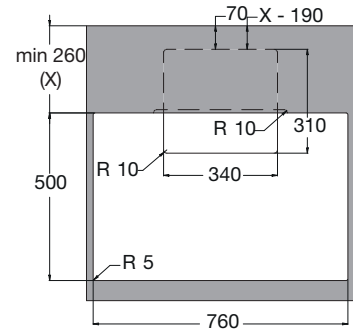

zijaanzicht

bovenaanzicht

90

HR0008

Impact 83, 6921 RZ DUIVEN
Postbus 1033, 6920 BA DUIVEN

T 026-882 11 00
etna.nl

September 2020, 833203

AFDELING VERKOOP