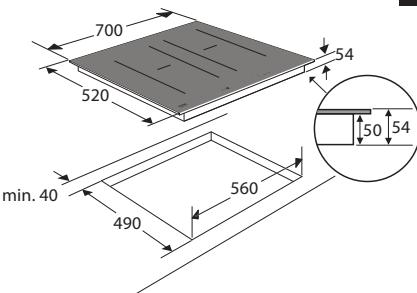

1

2

3

4

5

6

7

8

KIF670ZT - KIF670DS

9

KIF672DS

10

11

12