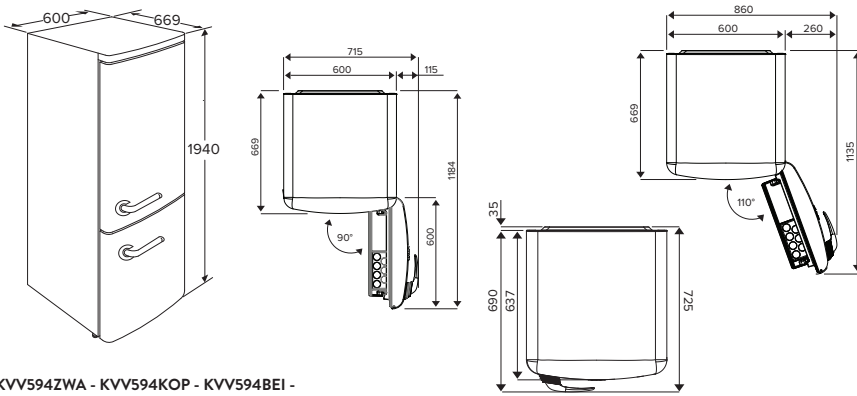

KVV594ZWA - KVV594KOP - KVV594BEI -
KVV594GRO - KVV594ROO