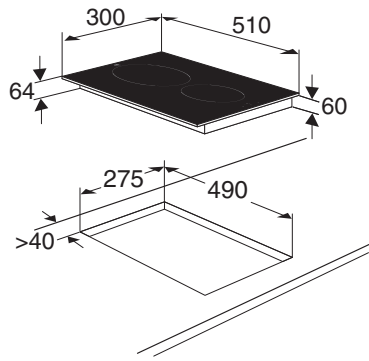

KI130ZT

1

2

3

4

5

6

7

8

KIF670ZT - KIF670DS

9

10

11

12