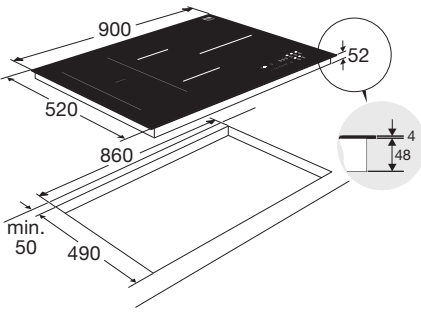

KIF890ZT

18