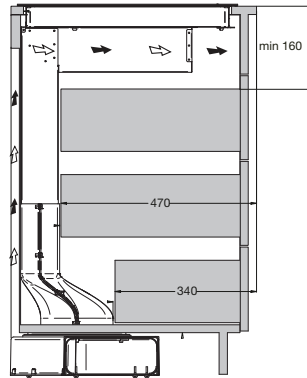

uitvoering 1, linkeruitlaat