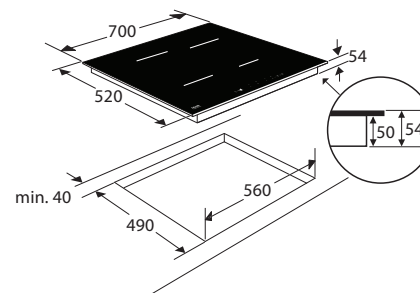

1

2

3

4

5

6

7

KIS670ZT

8

KIF670ZT - KIF670DS

9

10

11

12