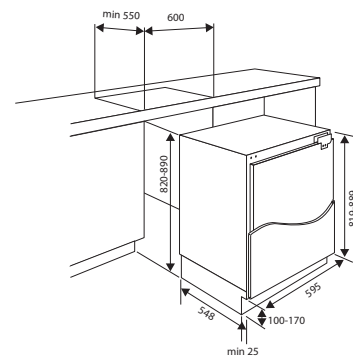

74

KVO482

75