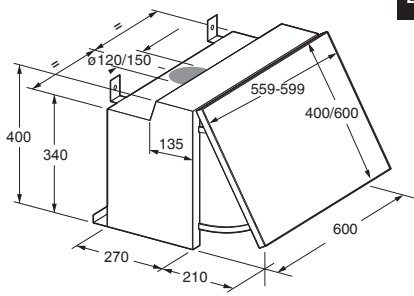

AG361ZT

49

50

AI754RVS

51

52

53

AIP690WIT

54

55

56

57

58

59

60