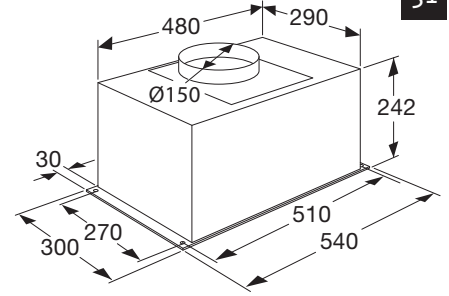

50

AI754RVS

51