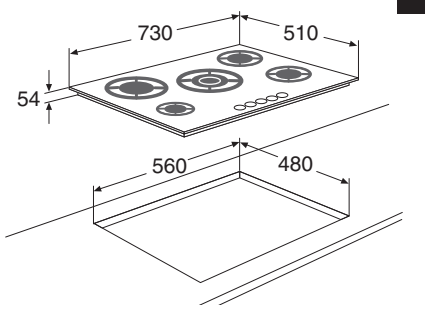

22

KGG673ZTA