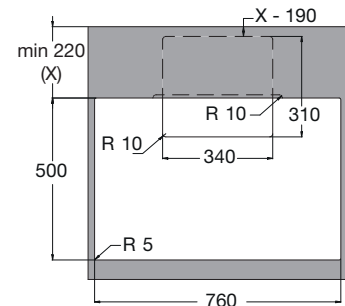

bovenaanzicht