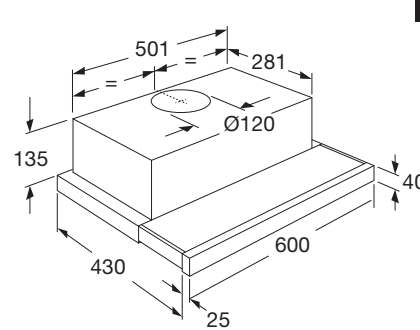

55

T4335TRVS