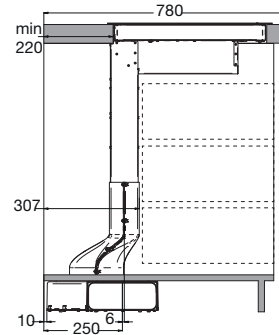

zijaanzicht