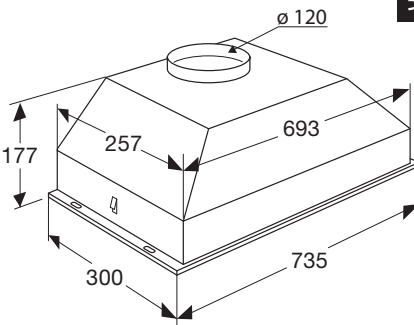

AG361ZT

49

50

AI754RVS

51

AI573RVS

52

53

AIP690WIT

54

55

56

57

58

59

60