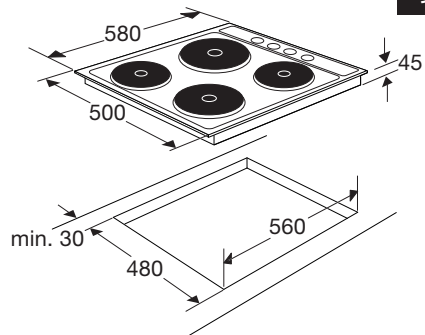

19

TEK161RV5

20