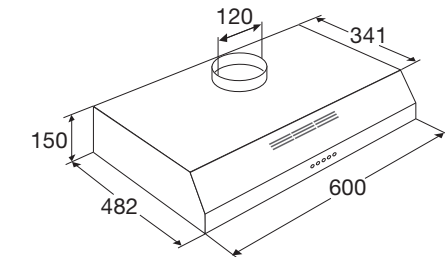

AO660WIT - AO660RVS - AO761WIT - AO761RVS

48