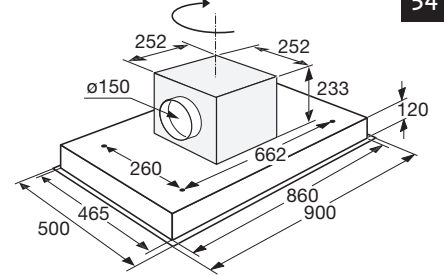

53

AIP690WIT

54