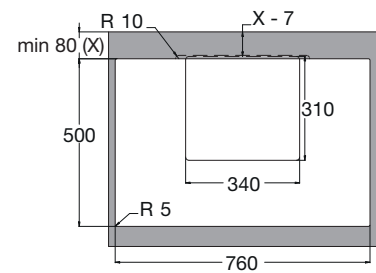

bovenaanzicht