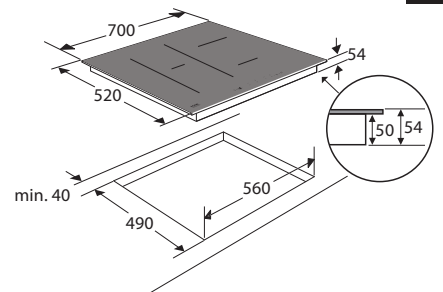

8

KIF670ZT - KIF670DS

9