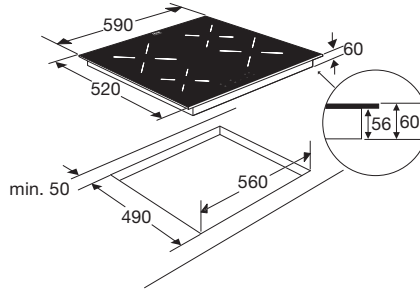

1

KIS260ZT

2

3

4

5

6

7

8

KIF670ZT - KIF670DS

9

10

11

12