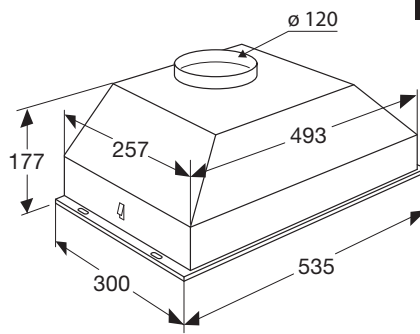

49

AI553RVS