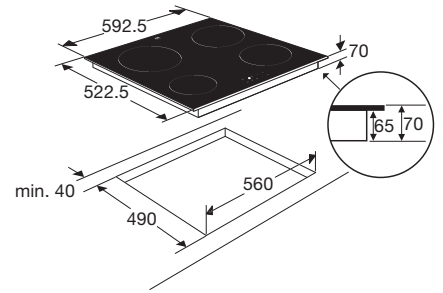

2

KI2160RVS - KI2160ZT

3