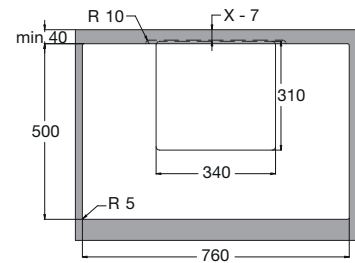

bovenaanzicht