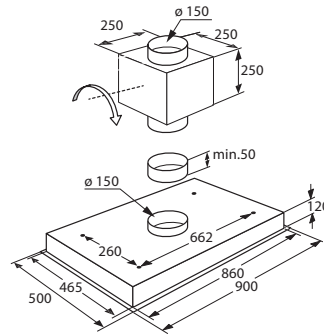

52

AIP590RVS