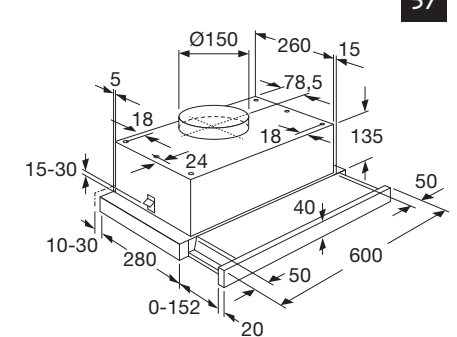

56

AV361RVS - AV560RVS

57